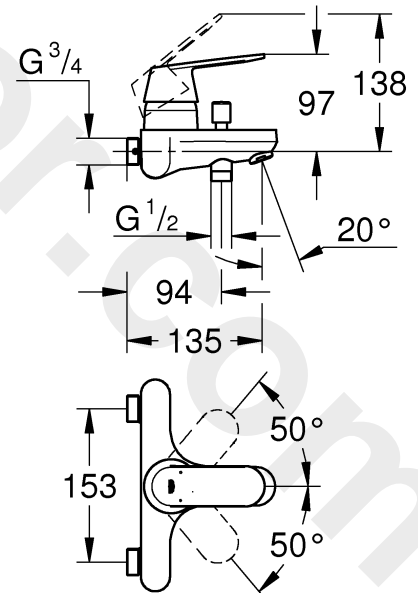

5 - 6

7

8

9

	23 423	23 424	32 831	32 832	32 837
		X	X	X	
	X				X
			X	X	X
				X	

DIN 1988
DIN EN 806

bar

max. 10

23 424 (CH)

<p>*07 130</p>		<p>*19 377</p>	<p>30mm</p>	<p>*46 308</p>	
----------------	--	----------------	-------------	----------------	--

	CH	*12 064	G ^{1/2}
		*12 065	G ^{3/4}

1a

2a

1b

CH

3a