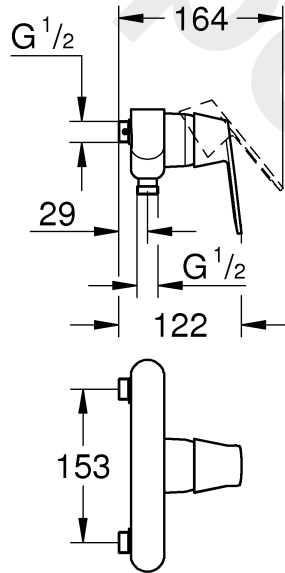

5 - 6

7

8

9

	23 423	23 424	32 831	32 832	32 837
		X	X	X	
	X				X
			X	X	X
				X	

DIN 1988
DIN EN 806

bar

max. 10

23 424 (CH)

<p>*07 130</p>		<p>*19 377</p>	<p>30mm</p>	<p>*46 308</p>	
----------------	--	----------------	-------------	----------------	--

	CH	*12 064	G ^{1/2}
		*12 065	G ^{3/4}

1a

2a

1b

CH

3a