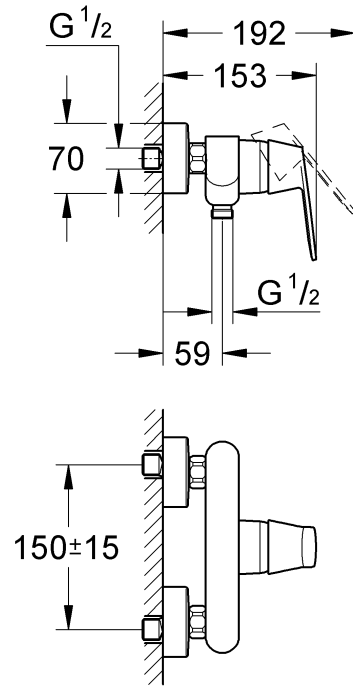

32 831

32 837

32 832

23 423 (CH)

23 424 (CH)