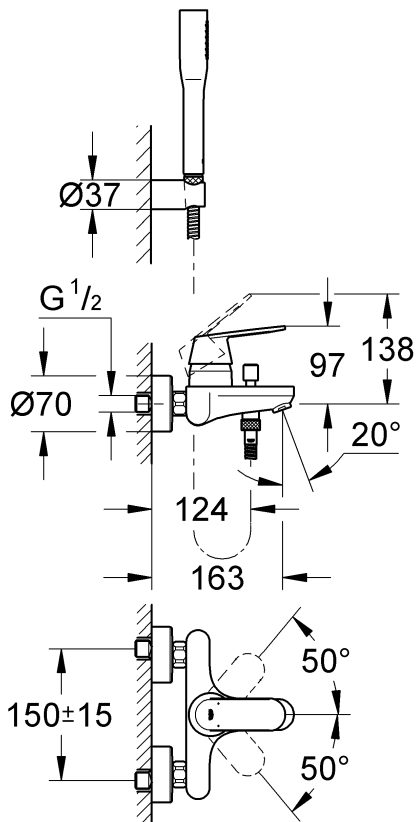

32 831

32 837

32 832

23 423 (CH)

23 424 (CH)