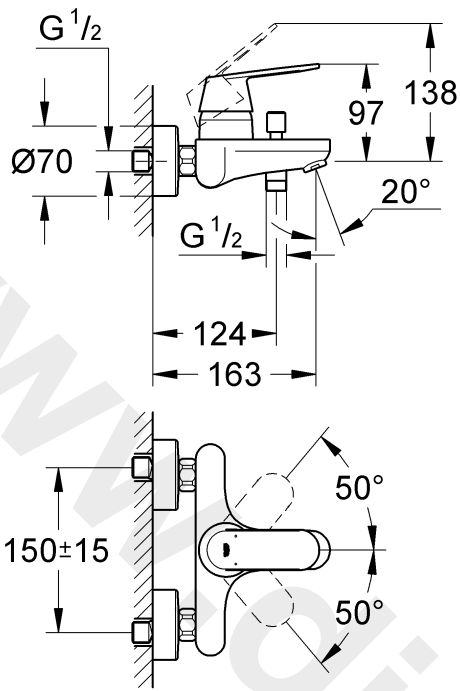

32 831

32 837

32 832

23 423 (CH)

23 424 (CH)