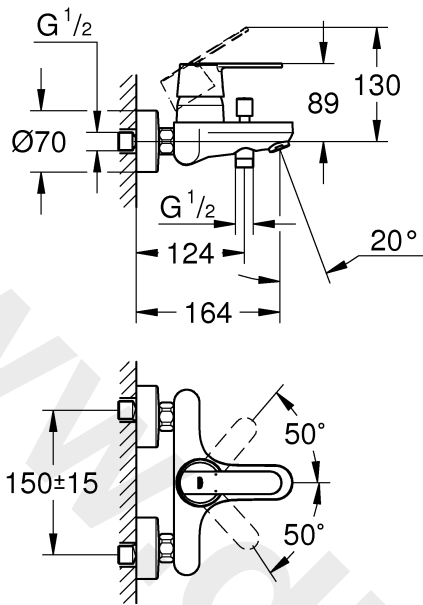

5 - 6

7

8

9

	23 474	23 475	32 887	32 888	32 889
		X	X		X
	X			X	
			X	X	X
					X

DIN 1988  
DIN EN 806

**bar**

0,5 max. 10

**°C**

max. 70°

2,5mm  
3mm

Ø 6mm

\*19 377  
30mm

**32 887**

**32 888**

**32 889**