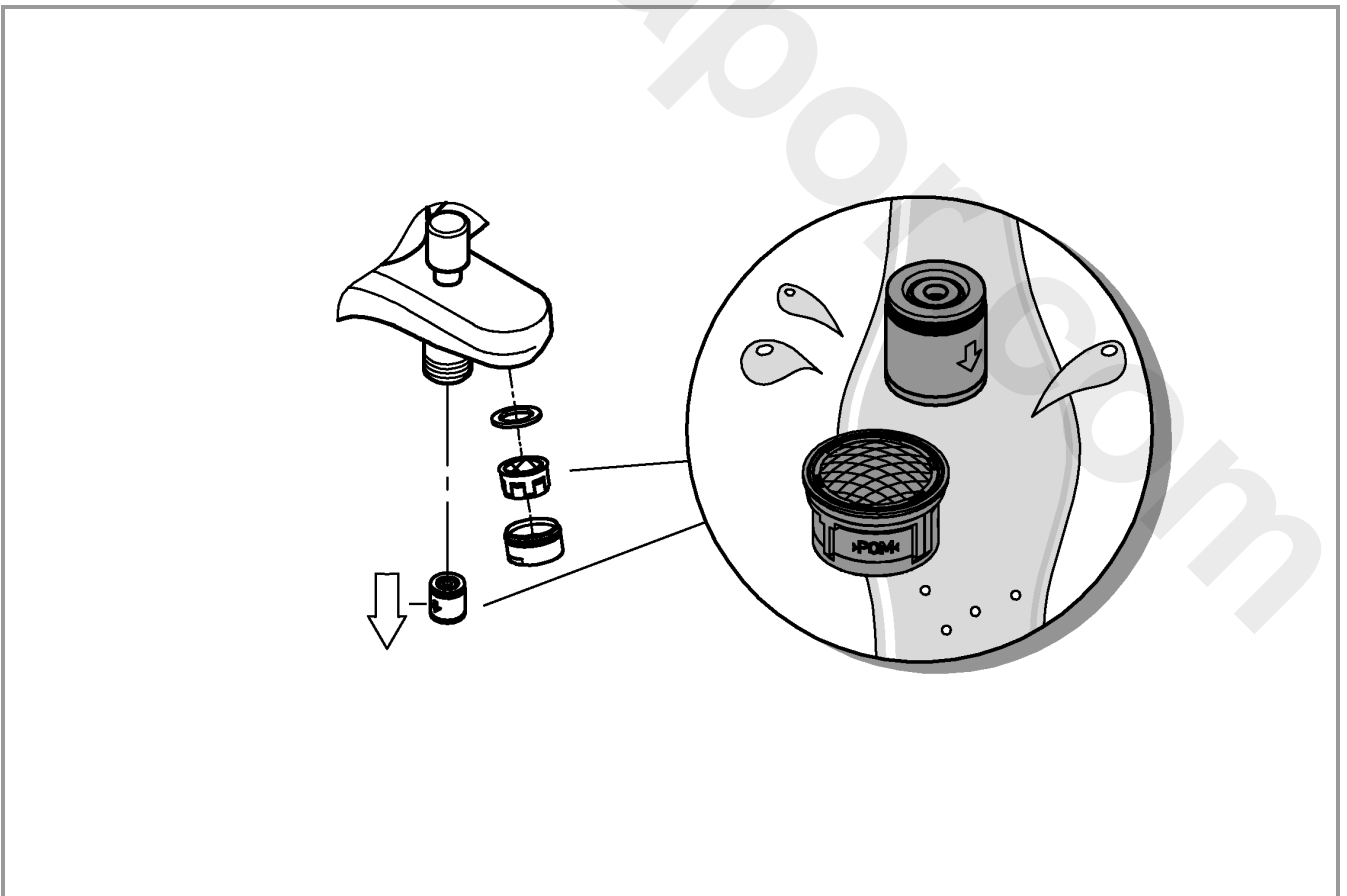

4a

SERVICE

Pure Freude an Wasser

**GROHE**  
WAVES

**D**

+49 571 3989 333  
impressum@grohe.de

**A**

+43 1 68060  
info-at@grohe.com