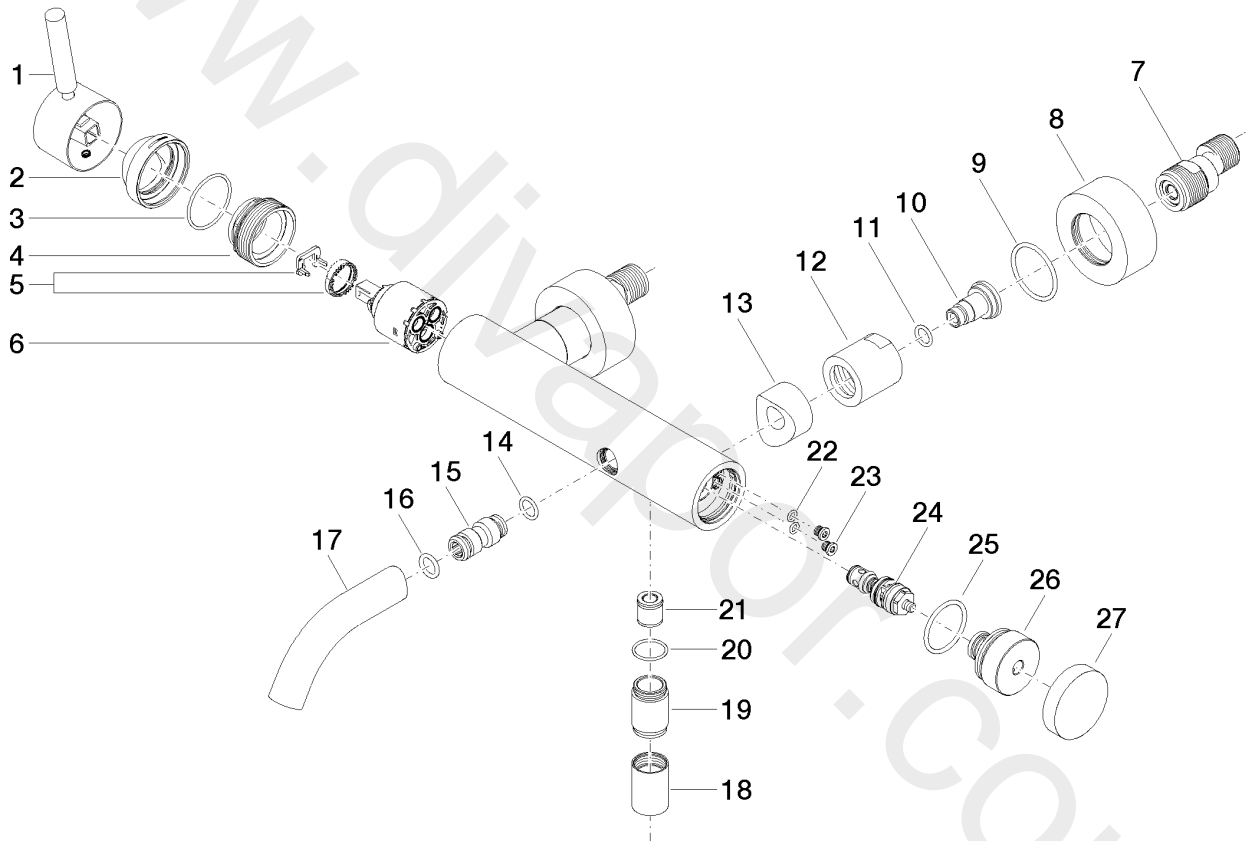

Bath - META

Single-lever bath mixer for wall mounting without shower set - Matte Black

Article number: 33 200 660-33

Bath - META

Single-lever bath mixer for wall mounting without shower set - Matte Black

Article number: 33 200 660-33

Spare parts list

Position	Quantity used	Item Number	Spare part	Delivery time
1	1	90 20 66 007 00-33	handle	30
2	1	09 28 30 032-33	cover	30
3	1	09 14 10 102 90	seal	2
4	1	09 24 04 296 90	nut	2
5	1	04 28 10 148 00 90	accessories	2
6	1	90 15 05 064 00 90	cartridge	2
7	2	04 11 04 030 00 90	connection	2
8	2	09 27 62 004-33	rosette	30
9	2	09 14 10 119 90	seal	2
10	2	09 29 05 005 20-33	nipple	30
11	2	09 14 10 008 90	seal	2
12	2	09 23 10 048-33	nut	30
13	2	09 18 40 059-33	sleeve	30
14	1	09 14 10 003 90	seal	2
15	1	09 24 04 043 90	nipple	2
16	1	09 14 10 011 90	seal	2
17	1	90 11 06 213 00-33	spout	30
18	1	09 21 02 069-33	cover	30
19	1	09 24 03 115 20-33	nipple	30
20	1	09 14 10 032 90	seal	2
21	1	09 23 01 141 90	back-flow preventer	2
22	2	09 14 10 001 90	seal	2
23	2	09 30 30 113 20 90	screw	2
24	1	90 31 09 032 00-33	diverter	Not available anymore
25	1	09 14 10 101 90	seal	2
26	1	09 21 10 035 20-33	nipple	30
27	1	09 20 62 031-33	handle	30