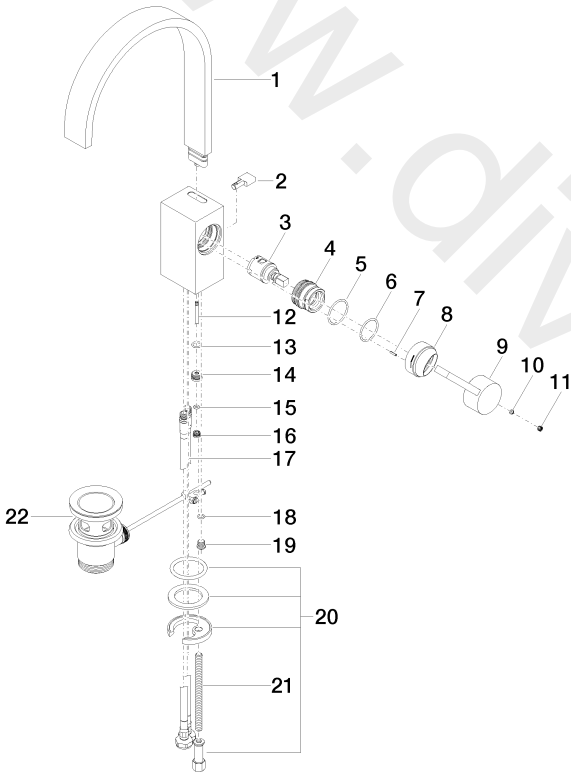

Washbasin - MEM

Single-lever basin mixer with pop-up waste

Article number: 33 501 782-99

## Washbasin - MEM

Single-lever basin mixer with pop-up waste

Article number: 33 501 782-99

### Spare parts list

Position	Quantity used	Item Number	Spare part	Delivery time
1	1	90 28 22 152 01-99	spout	30
2	1	09 20 78 032-99	handle	30
3	1	90 15 05 042 00 90	cartridge	2
4	1	09 24 04 288 90	nut	2
5	1	09 14 10 137 90	seal	2
6	1	09 14 10 063 90	seal	2
7	1	09 31 11 152 90	pin	2
8	1	09 28 30 028-99	cover	30
9	1	09 20 78 057-99	handle	30
10	1	09 31 11 063 90	pin	2
11	1	09 31 20 109 90	plug	2
12	1	09 31 09 080-99	pull-rod	30
13	1	09 14 10 042 90	seal	2
14	1	09 24 04 289-99	nipple	30
15	1	09 14 10 166 90	seal	2
16	1	09 24 04 290 90	nipple	2
17	2	04 30 04 104 00 90	hose	2
18	1	09 14 10 132 90	seal	2
19	1	09 31 20 027 10-00	plug	10
20	1	04 30 11 038 75 90	fixing set	2
21	1	09 31 11 012 90	pin	2
22	1	04 11 01 001 00-99	pop-up waste	30