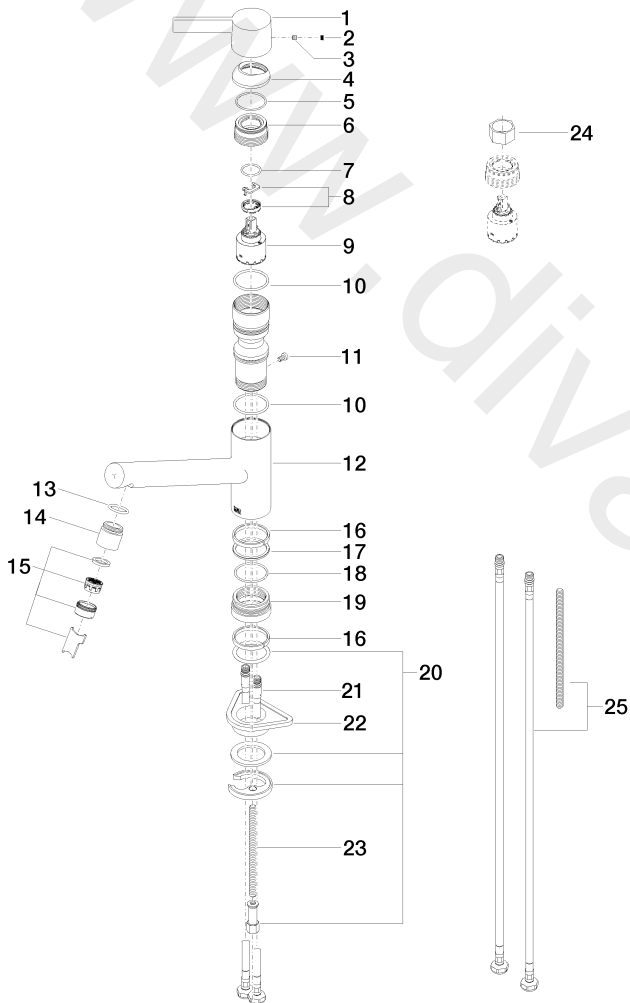

Kitchen - ENO

Single-lever mixer - Brushed Dark Platinum

Article number: 33 800 760-99

Date of manufacture from 5/6/2021

Kitchen - ENO

Single-lever mixer - Brushed Dark Platinum

Article number: 33 800 760-99

## Spare parts list

Position	Quantity used	Item Number	Spare part	Delivery time
1	1	09 20 76 001-99	handle	30
2	1	09 31 20 109 90	plug	2
3	1	09 31 11 030 90	pin	2
4	1	09 28 30 012-99	cover	30
5	1	09 14 10 102 90	seal	2
6	1	09 24 04 270 90	nut	2
7	1	09 14 10 031 90	seal	2
8	1	04 28 10 148 00 90	accessories	2
9	1	90 15 05 064 00 90	cartridge	2
10	1	09 14 10 038 90	seal	2
11	1	09 30 30 112 90	screw	2
12	1	09 19 76 002-99	sleeve	30
13	1	09 14 10 100 90	seal	2
14	1	09 24 04 164 10-99	nipple	30
15	1	90 23 01 026 07-99	aerator	30
16	2	09 14 15 029 90	ring	2
17	1	09 28 10 144 90	ring	2
18	1	09 14 10 034 90	seal	2
19	1	09 27 76 001-99	rosette	30
20	1	04 30 11 038 75 90	fixing set	2
21	2	04 30 04 104 00 90	hose	2
22	1	09 18 40 090 90	sleeve	2
23	1	09 31 11 091 90	pin	2
24	1	09 30 09 031 90	key	2
25	1	12 803 970 90	extension	60