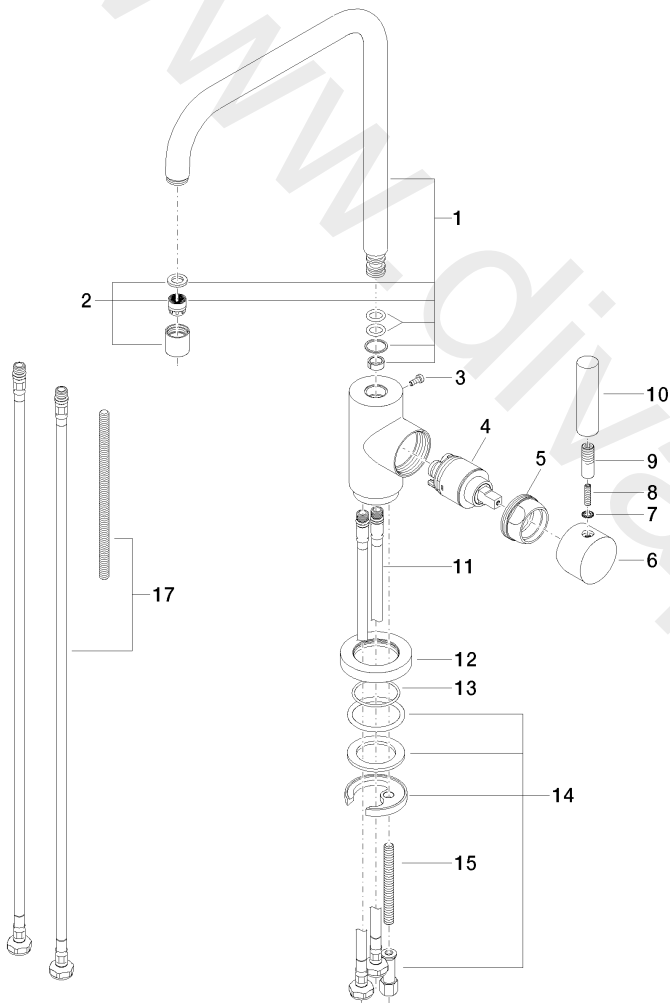

Kitchen - META 02

Single-lever mixer - Platinum

Article number: 33 810 625-08

Date of manufacture from 5/11/2021

Kitchen - META 02

Single-lever mixer - Platinum

Article number: 33 810 625-08

Date of manufacture from 5/11/2021

Spare parts list

Position	Quantity used	Item Number	Spare part	Delivery time
1	1	90 28 22 209 00-08	spout	20
2	1	90 23 01 028 03-08	aerator	20
3	1	09 30 30 054 90	screw	2
4	1	90 15 05 030 00 90	cartridge	2
5	1	09 24 04 107-08	nut	20
6	1	90 20 88 040 00-08	handle	20
7	1	09 30 11 032 90	disc	2
8	1	09 31 11 010 90	pin	2
9	1	09 24 04 048-08	nipple	20
10	1	11 170 880-08	handle	20
11	2	04 30 04 104 00 90	hose	2
12	1	09 28 10 055-08	rosette	20
13	1	09 14 10 034 90	seal	2
14	1	04 30 11 038 00 90	fixing set	2
15	1	09 31 11 011 90	pin	2
17	1	12 803 970 90	extension	60