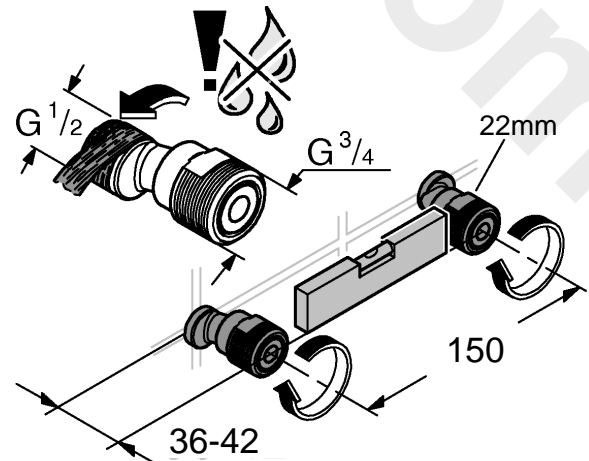

DIN 1988
DIN EN 806