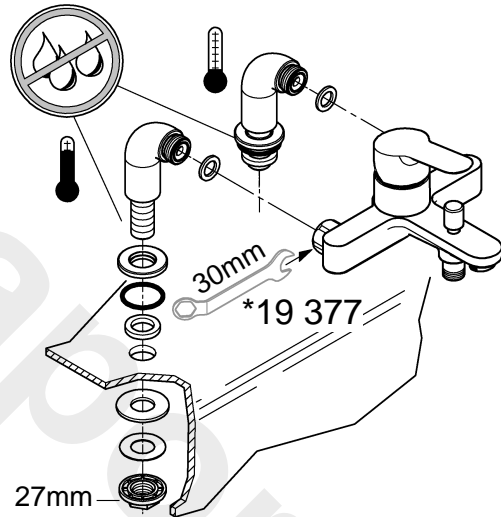

DIN 1988
DIN EN 806