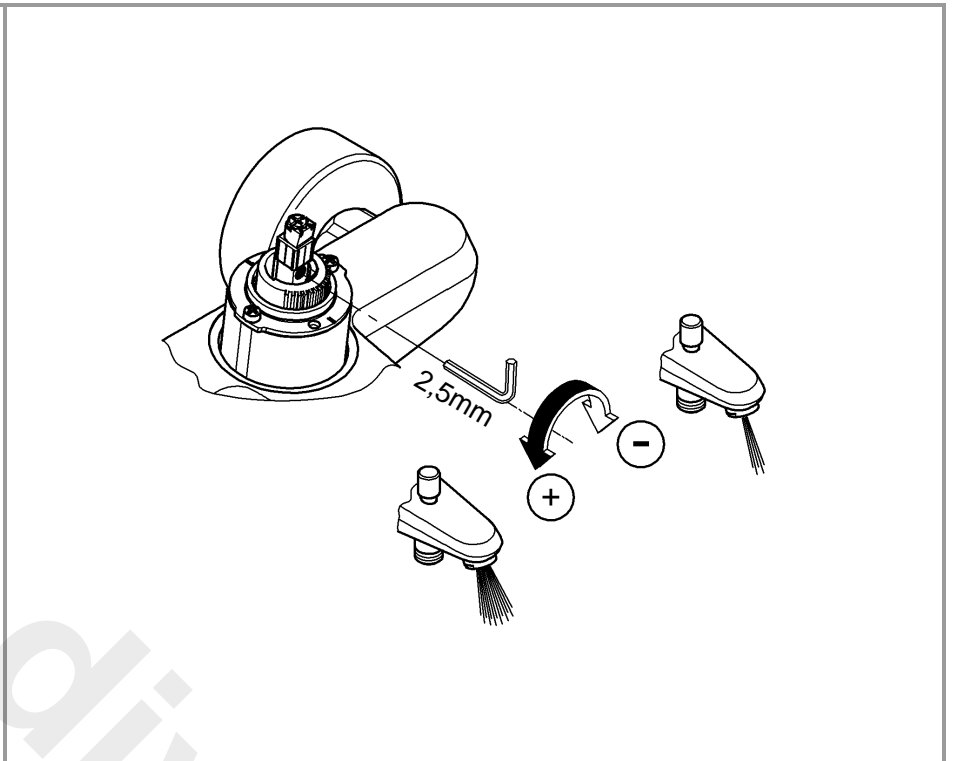

5

6

7

<p>*07 130</p> 	 <p>+20</p>	<p>*19 377</p> 	<p>30mm</p> 	<p>*46 308</p> 	
--	--	--	---	---	---

*07 130			
*19 377	30mm	*46 308	

Pure Freude an Wasser

**GROHE**  
WAVES

**D**