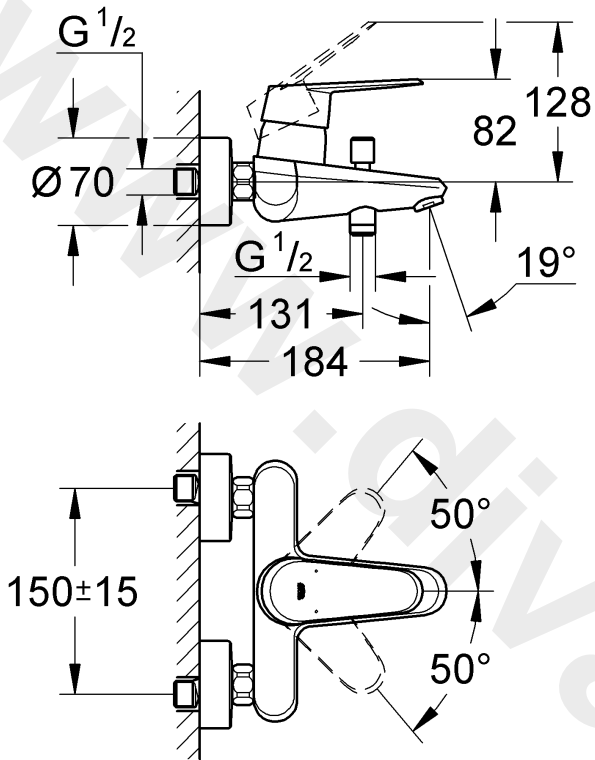

**33 390**

**33 392**

**33 395**

**33 569**

DIN 1988  
DIN EN 806

2

3

4

5

6

7

<p>*07 130</p> 	 <p>+20</p>	<p>*19 377</p> 	<p>30mm</p> 	<p>*46 308</p> 	
--	--	--	---	---	---

*07 130			
*19 377	30mm	*46 308	

Pure Freude an Wasser

**GROHE**  
WAVES

**D**