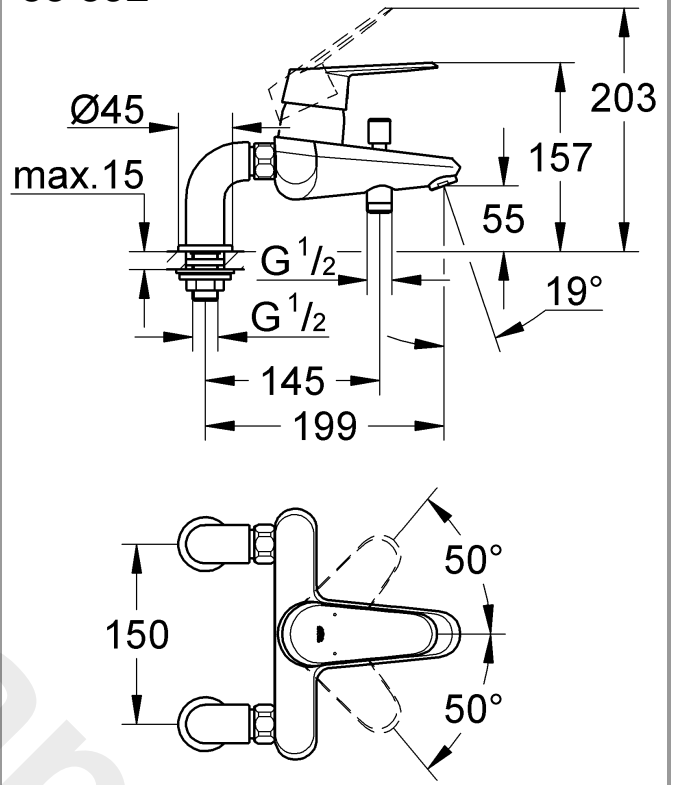

**33 390**

**33 392**

**33 395**

**33 569**

DIN 1988  
DIN EN 806

2

3

4

5

6

7

<p>*07 130</p> 	 <p>+20</p>	<p>*19 377</p> 	<p>30mm</p> 	<p>*46 308</p> 	
--	--	--	---	---	---

*07 130			
*19 377	30mm	*46 308	

Pure Freude an Wasser

**GROHE**  
WAVES

**D**