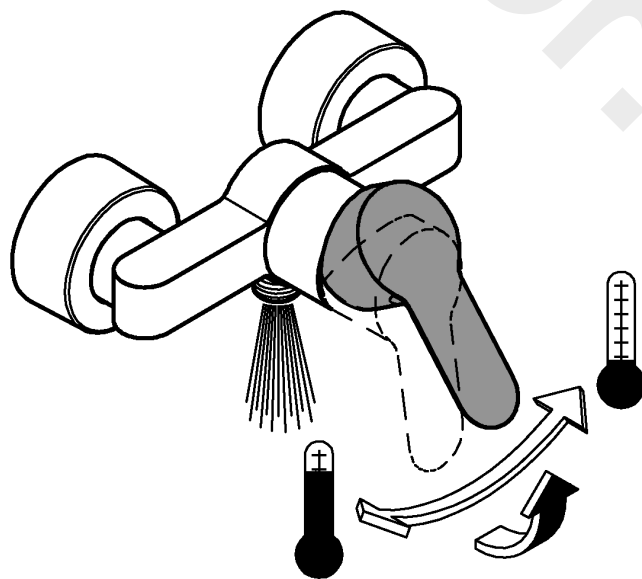

5

6

7

<p>*07 130</p> 	 <p>+20</p>	<p>*19 377</p> 	<p>30mm</p> 	<p>*46 308</p> 	
--	--	--	---	---	---

*07 130			
*19 377	30mm	*46 308	

Pure Freude an Wasser

**GROHE**  
WAVES

**D**