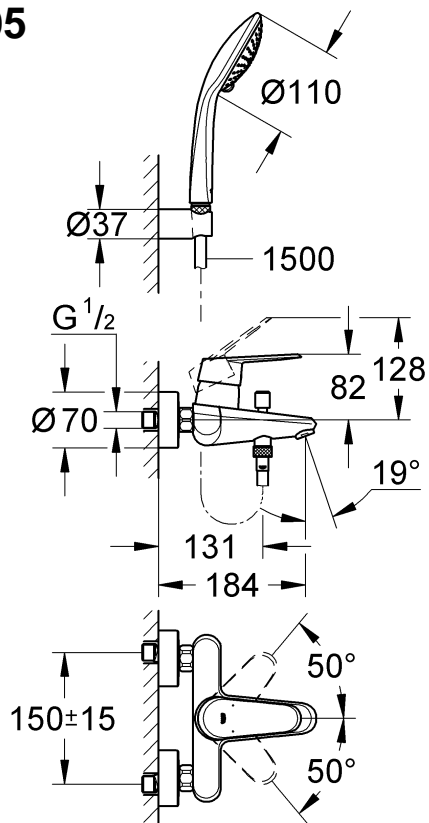

**33 390**

**33 392**

**33 395**

**33 569**

DIN 1988  
DIN EN 806

2

3

4

5

6

7

<p>*07 130</p> 	 <p>+20</p>	<p>*19 377</p> 	<p>30mm</p> 	<p>*46 308</p> 	
--	--	--	---	---	---

*07 130			
*19 377	30mm	*46 308	

Pure Freude an Wasser

**GROHE**  
WAVES

**D**