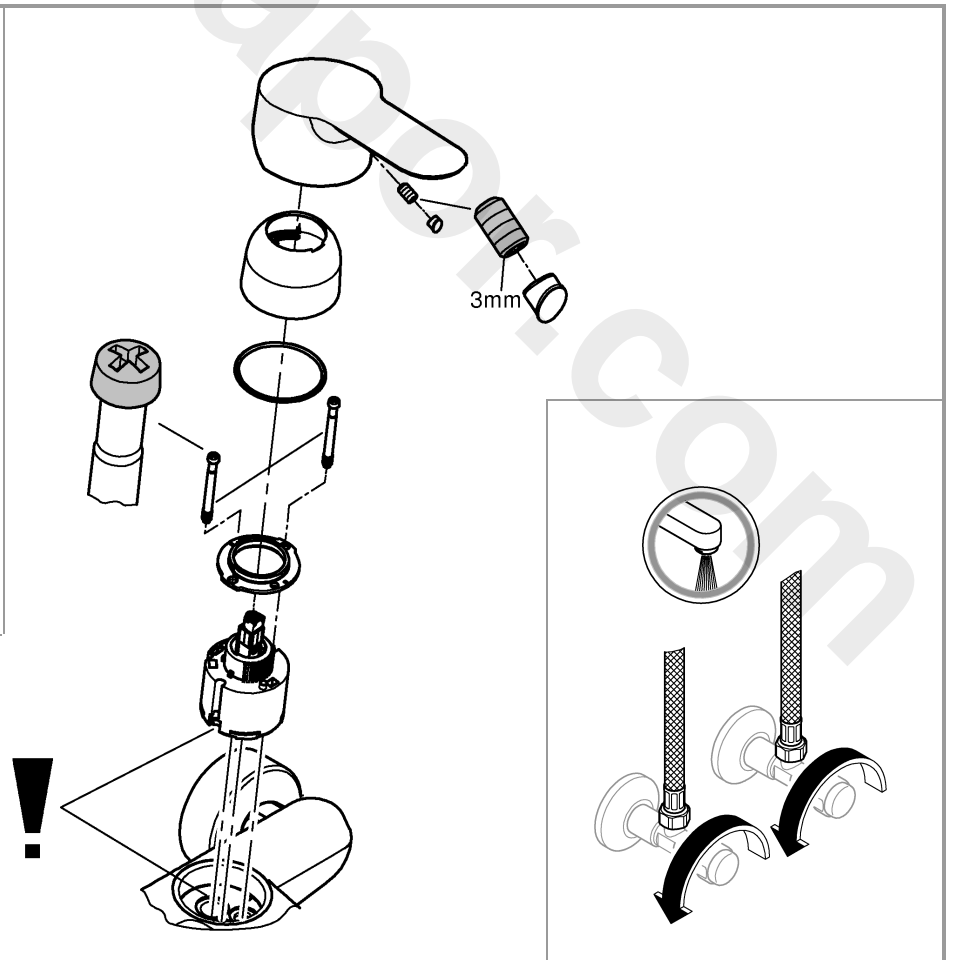

5

6

7

<p>*07 130</p> 	 <p>+20</p>	<p>*19 377</p> 	<p>30mm</p> 	<p>*46 308</p> 	
--	--	--	---	---	---

*07 130			
*19 377	30mm	*46 308	

Pure Freude an Wasser

**GROHE**  
WAVES

**D**