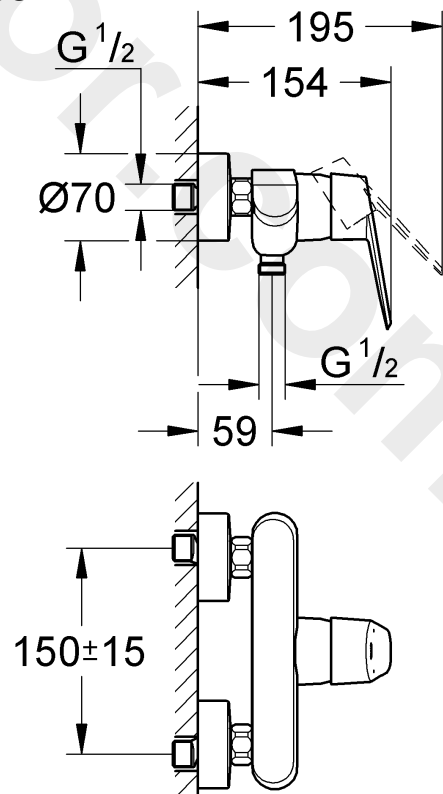

**33 390**

**33 392**

**33 395**

**33 569**

DIN 1988  
DIN EN 806

2

3

4

5

6

7

<p>*07 130</p> 	 <p>+20</p>	<p>*19 377</p> 	<p>30mm</p> 	<p>*46 308</p> 	
--	--	--	---	---	---

*07 130			
*19 377	30mm	*46 308	

Pure Freude an Wasser

**GROHE**  
WAVES

**D**