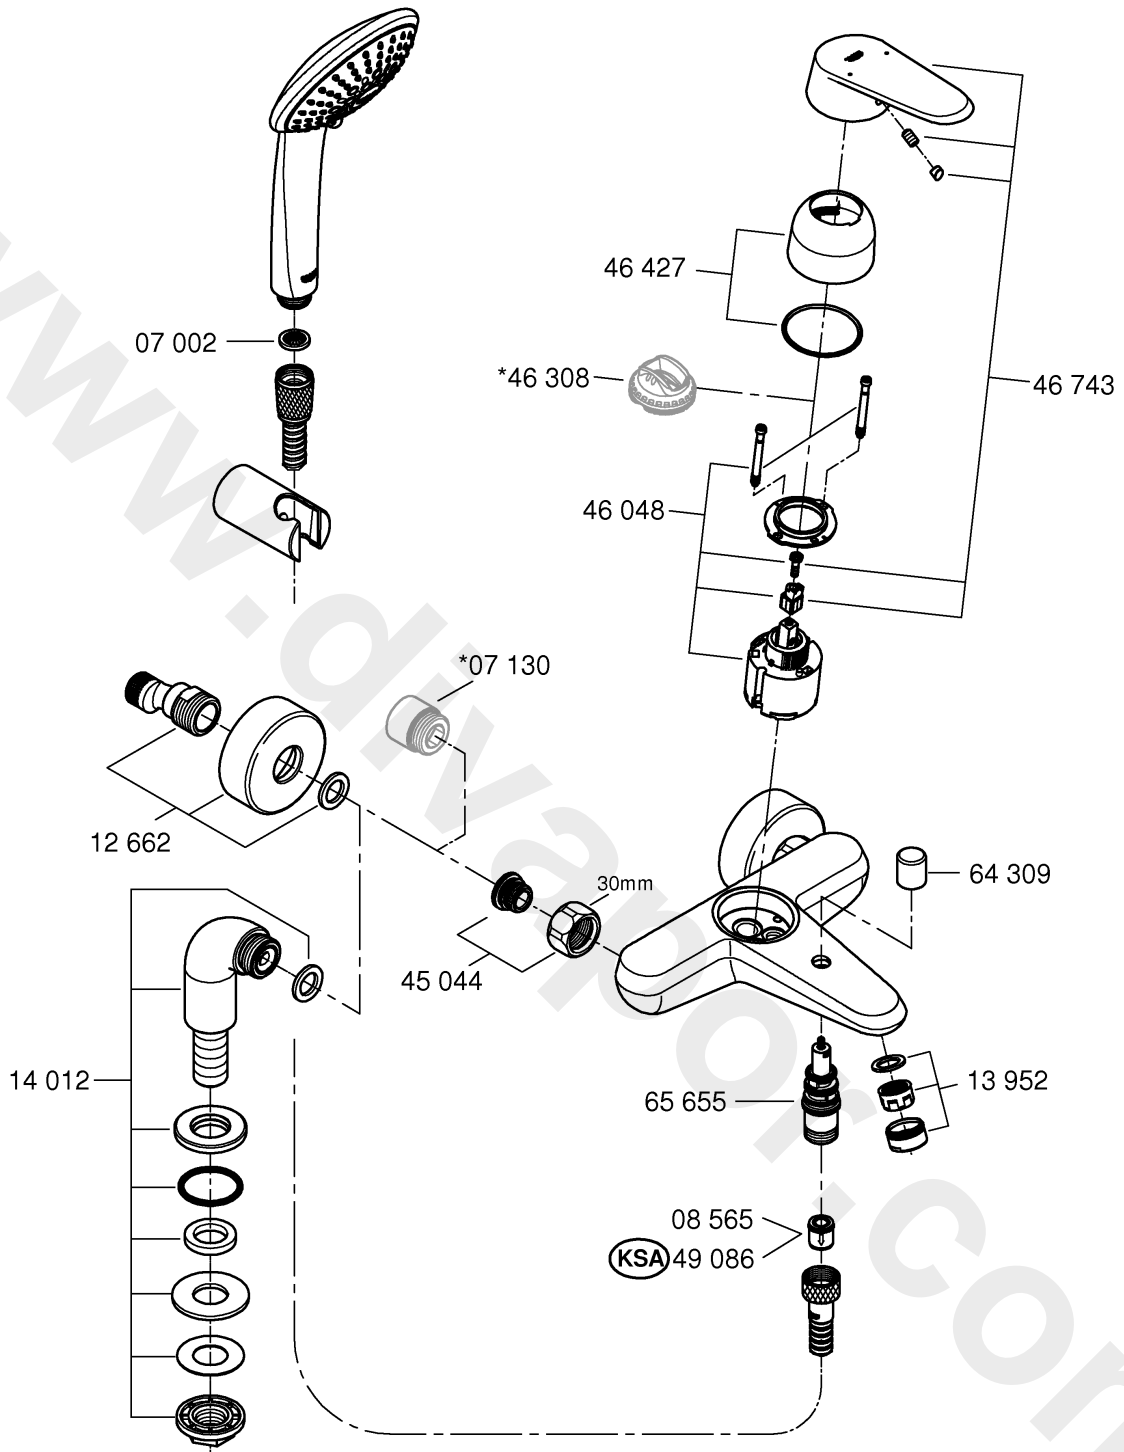

5

6

7

<p>*07 130</p> 	 <p>+20</p>	<p>*19 377</p> 	<p>30mm</p> 	<p>*46 308</p> 	
--	--	--	---	---	---

*07 130			
*19 377	30mm	*46 308	

Pure Freude an Wasser

**GROHE**  
WAVES

**D**