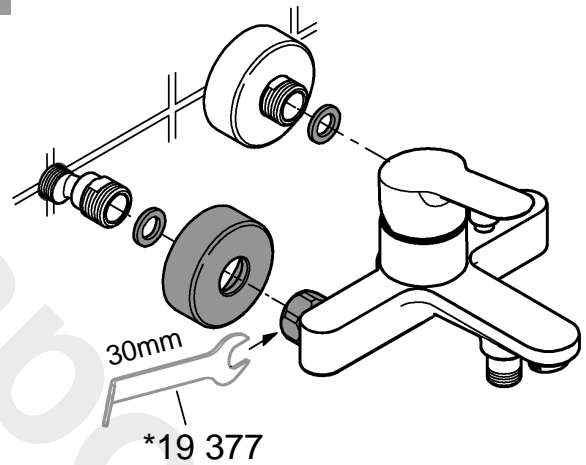

33 547

33 553

33 577

DIN 1988
DIN EN 806

1

2

Pure Freude an Wasser

GROHE
WAVES