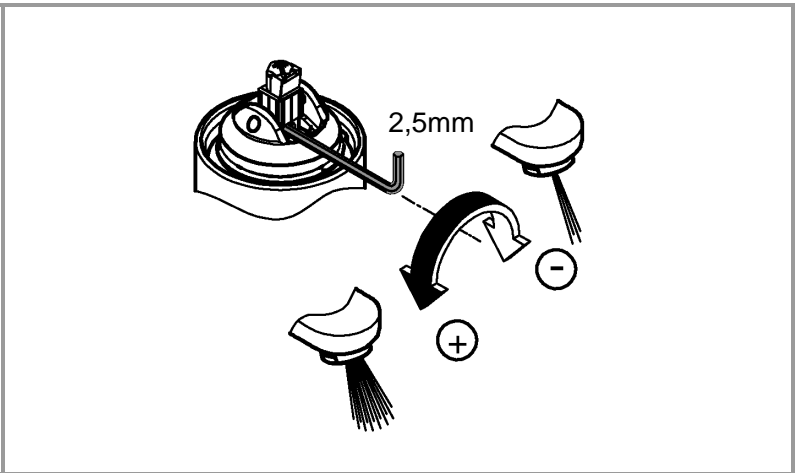

33 547

33 553

33 577

DIN 1988
DIN EN 806

1

2

Pure Freude an Wasser

GROHE
WAVES