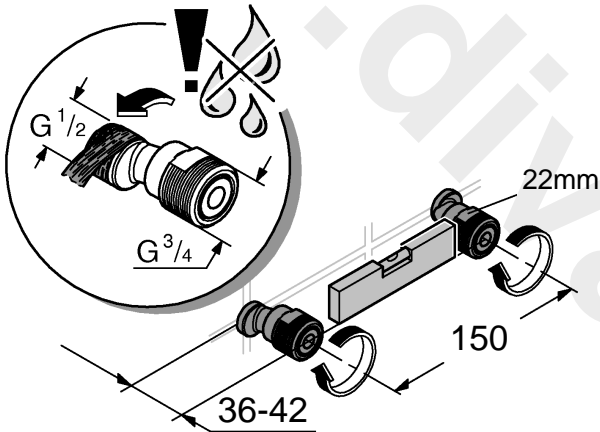

33 547

33 553

33 577

DIN 1988
DIN EN 806

1

2

Pure Freude an Wasser

GROHE
WAVES