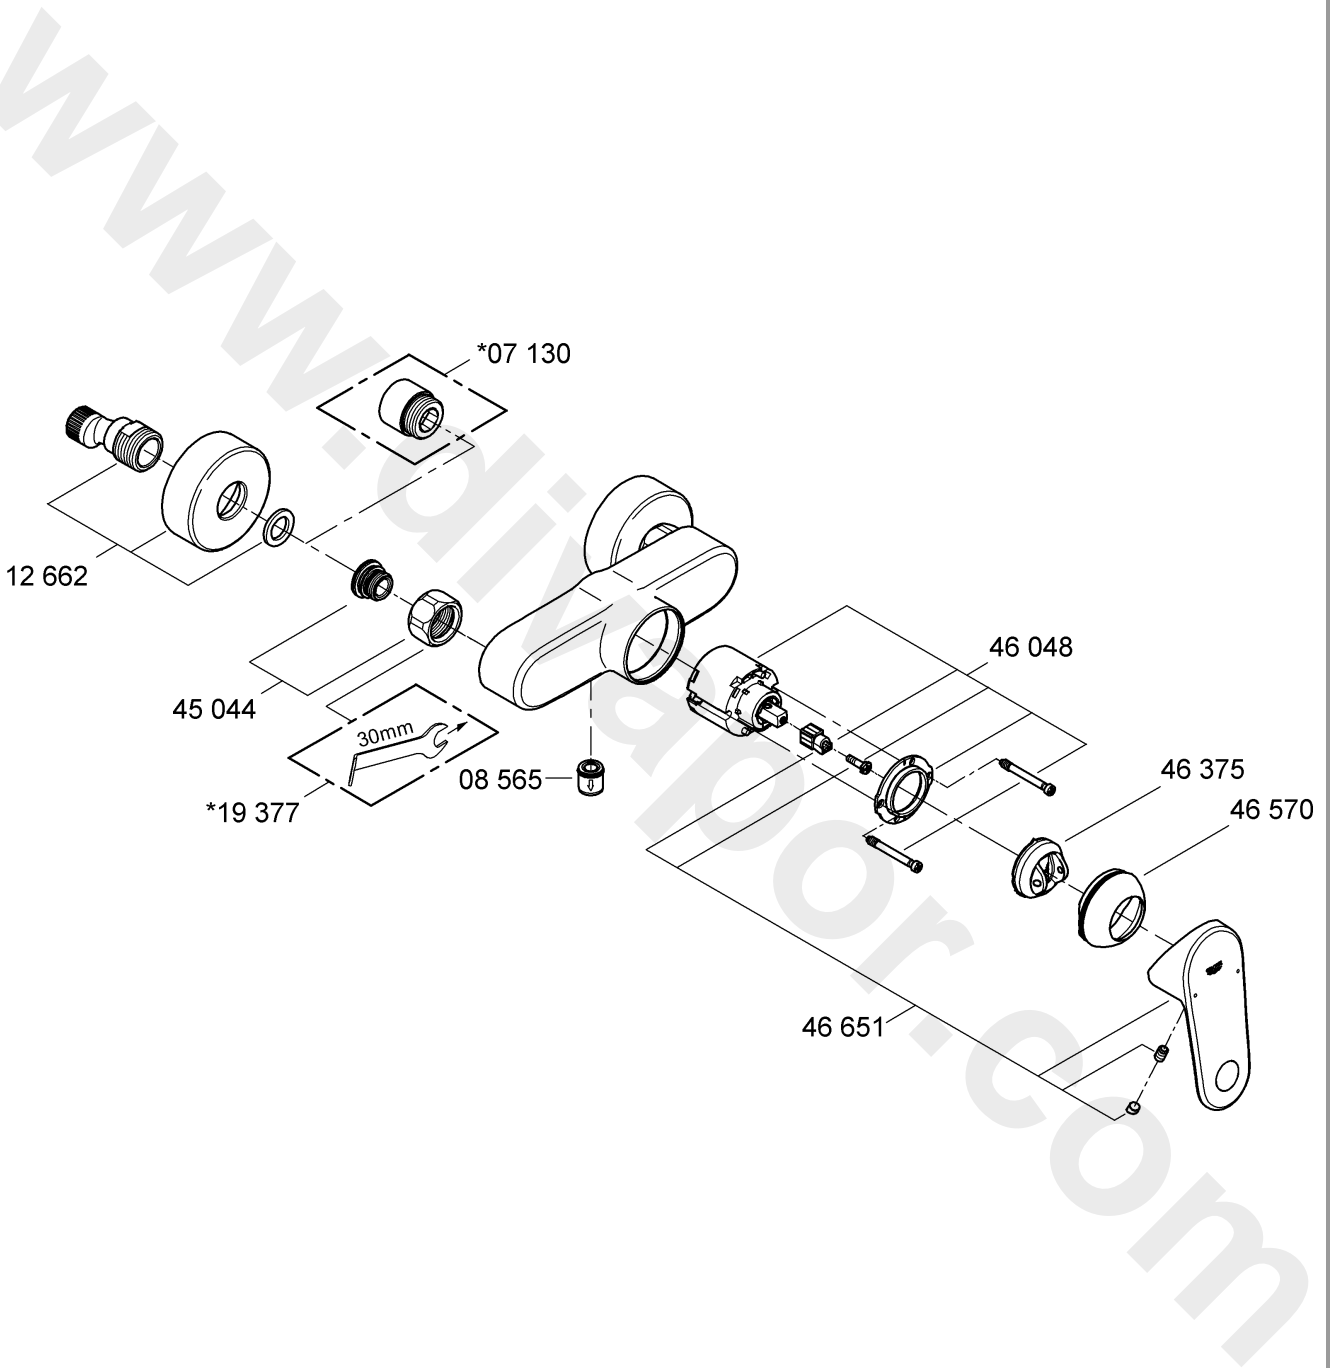

33 547

33 553

33 577

DIN 1988
DIN EN 806

1

2

Pure Freude an Wasser

GROHE
WAVES