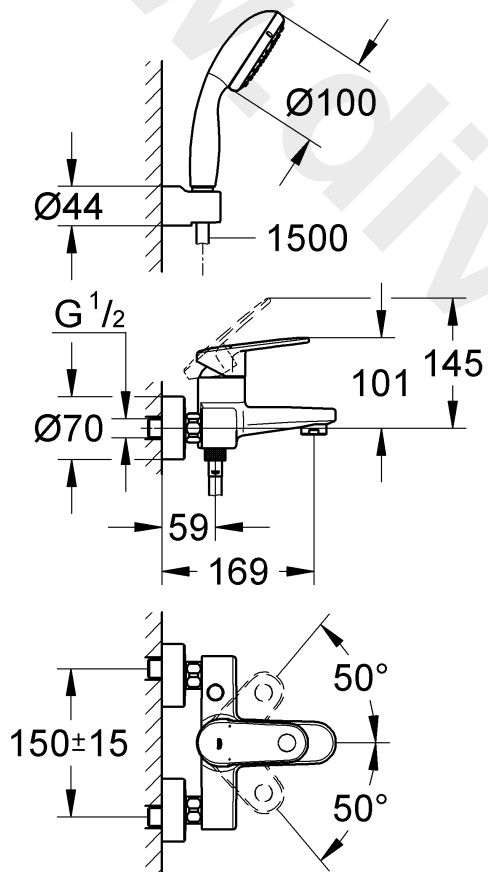

33 547

33 553

33 577

DIN 1988
DIN EN 806

1

2

Pure Freude an Wasser

GROHE
WAVES