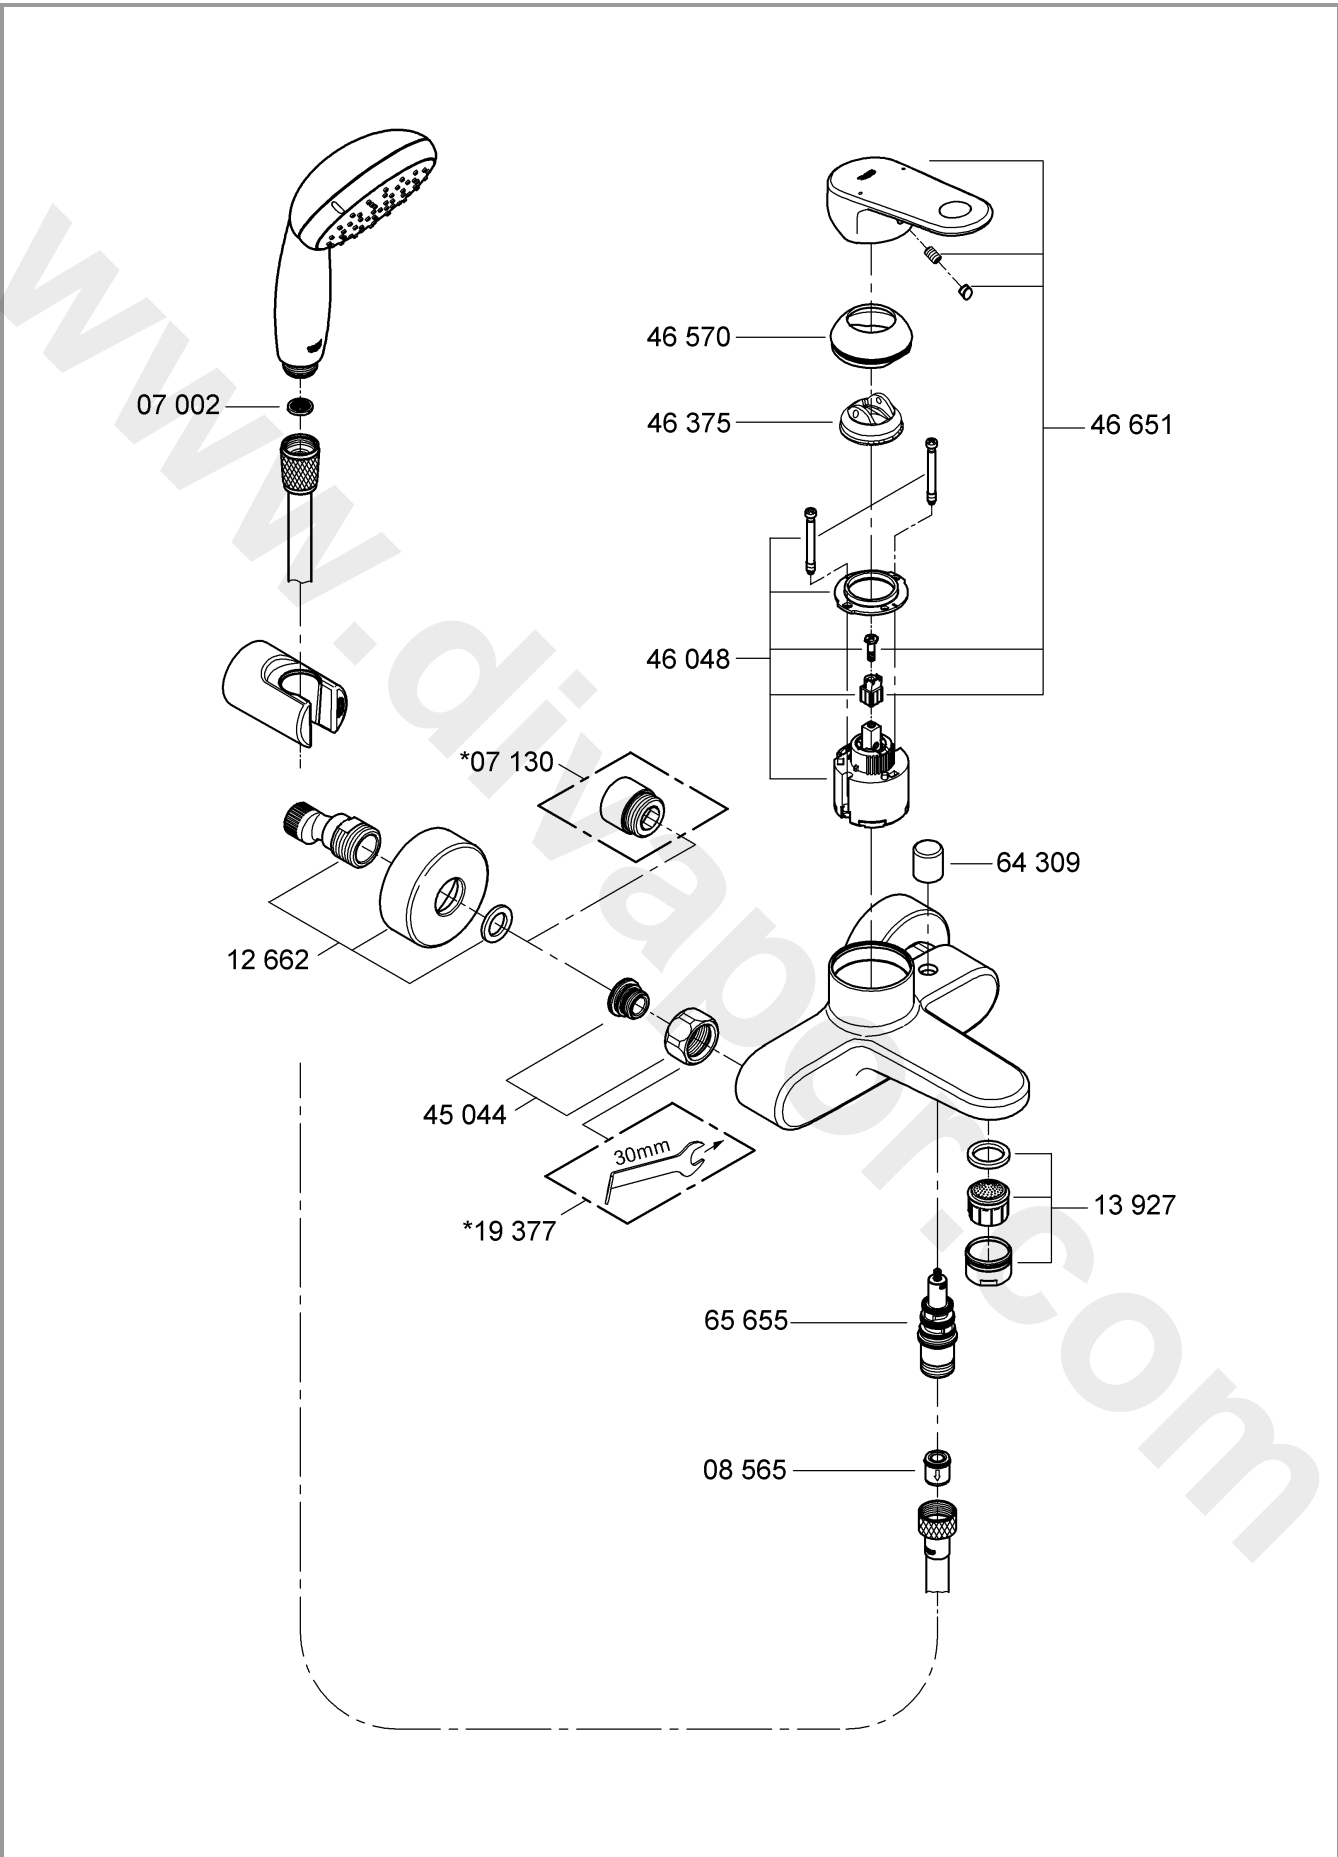

33 547

33 553

33 577

DIN 1988
DIN EN 806

1

2

Pure Freude an Wasser

GROHE
WAVES