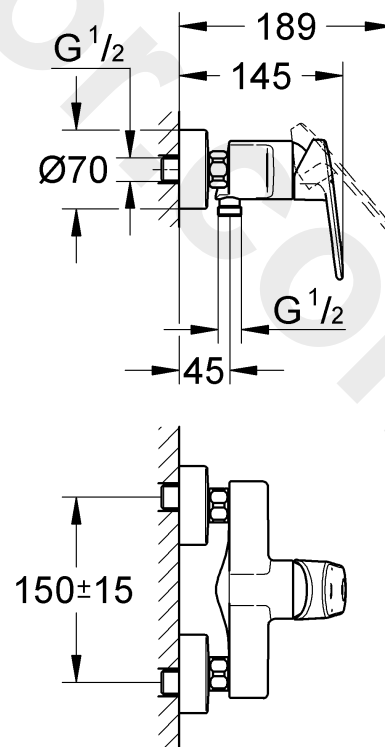

33 547

33 553

33 577

DIN 1988
DIN EN 806

1

2

Pure Freude an Wasser

GROHE
WAVES