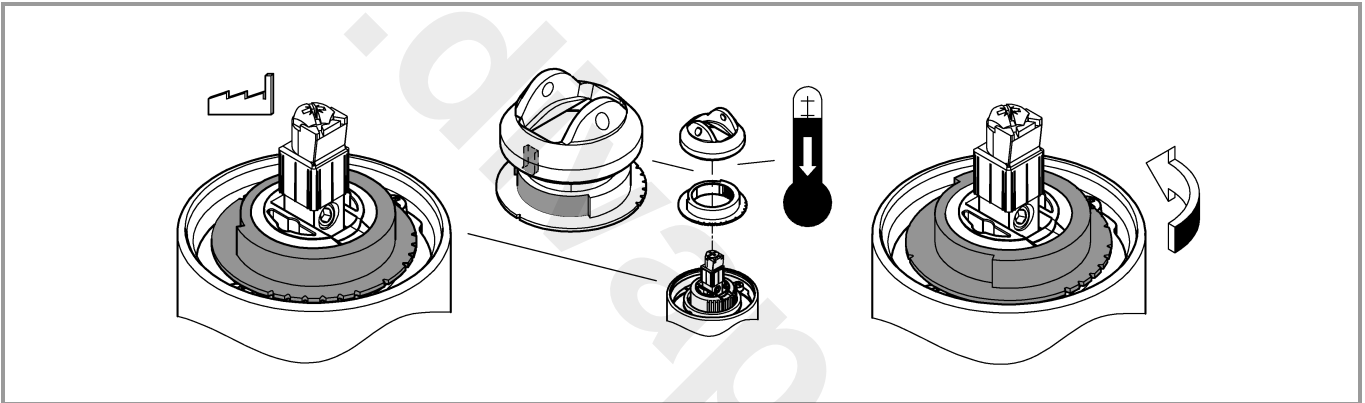

33 547

33 553

33 577

DIN 1988
DIN EN 806

1

2

Pure Freude an Wasser

GROHE
WAVES