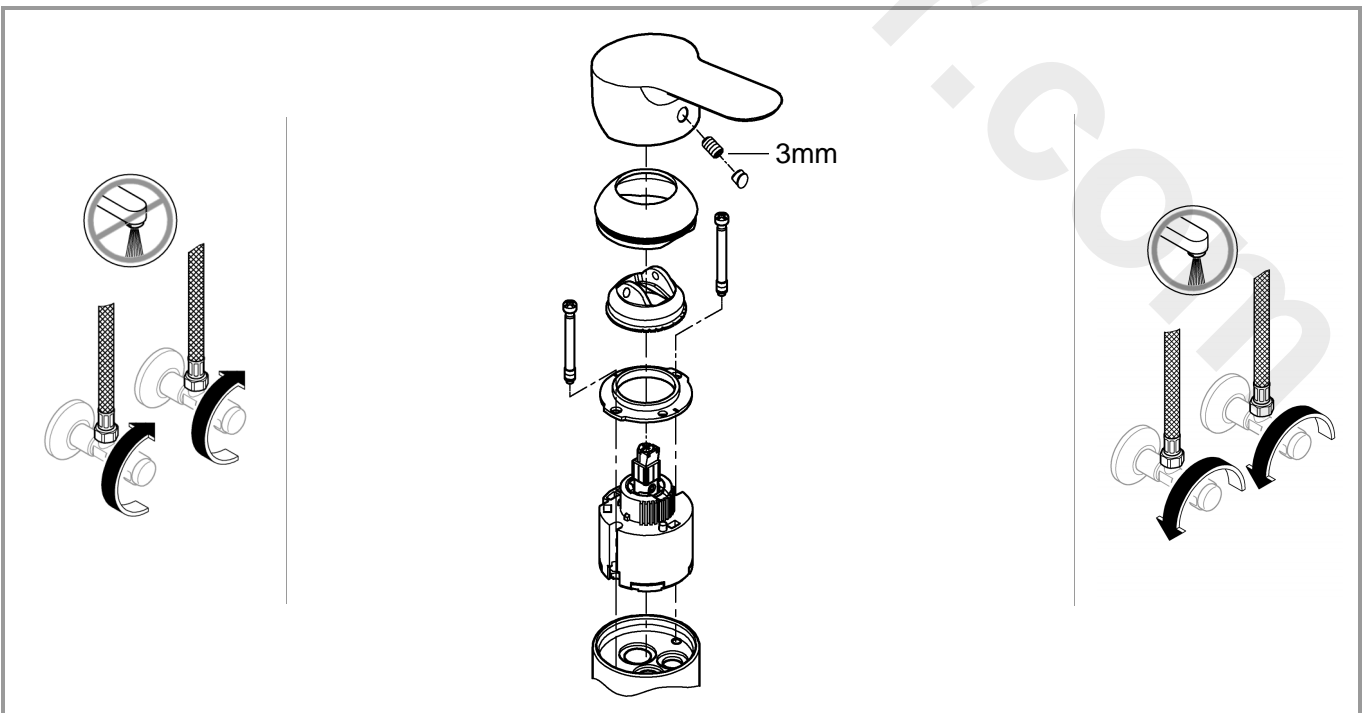

33 547

33 553

33 577

DIN 1988
DIN EN 806

1

2

Pure Freude an Wasser

GROHE
WAVES