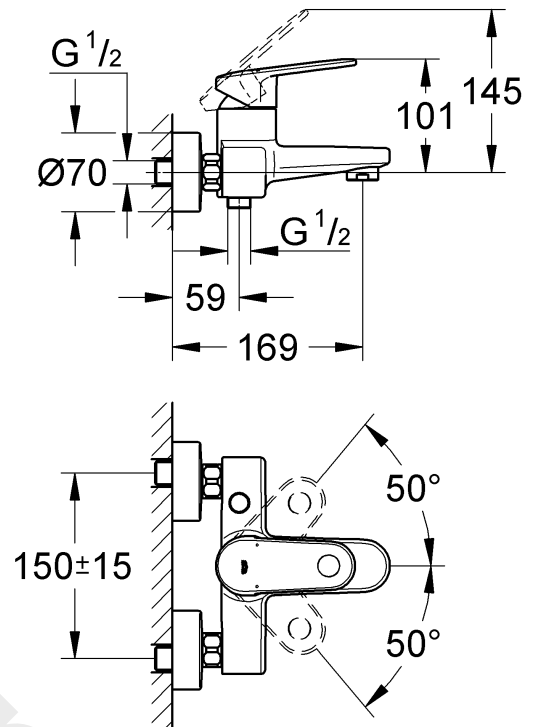

33 547

33 553

33 577

DIN 1988
DIN EN 806

1

2

Pure Freude an Wasser

GROHE
WAVES