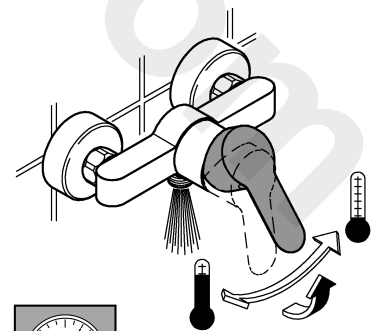

33 547

33 553

33 577

DIN 1988
DIN EN 806

1

2

Pure Freude an Wasser

GROHE
WAVES