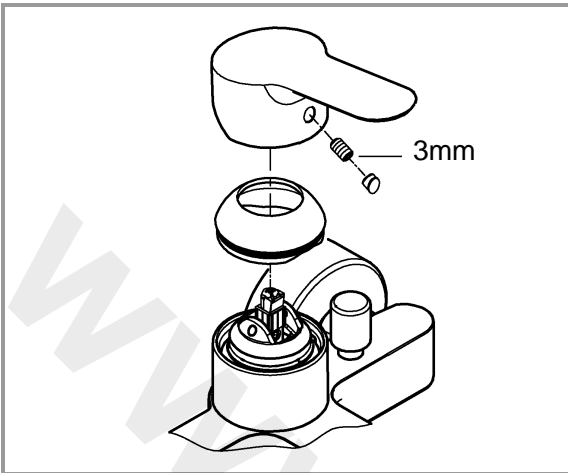

33 547

33 553

33 577

DIN 1988
DIN EN 806

1

2

Pure Freude an Wasser

GROHE
WAVES