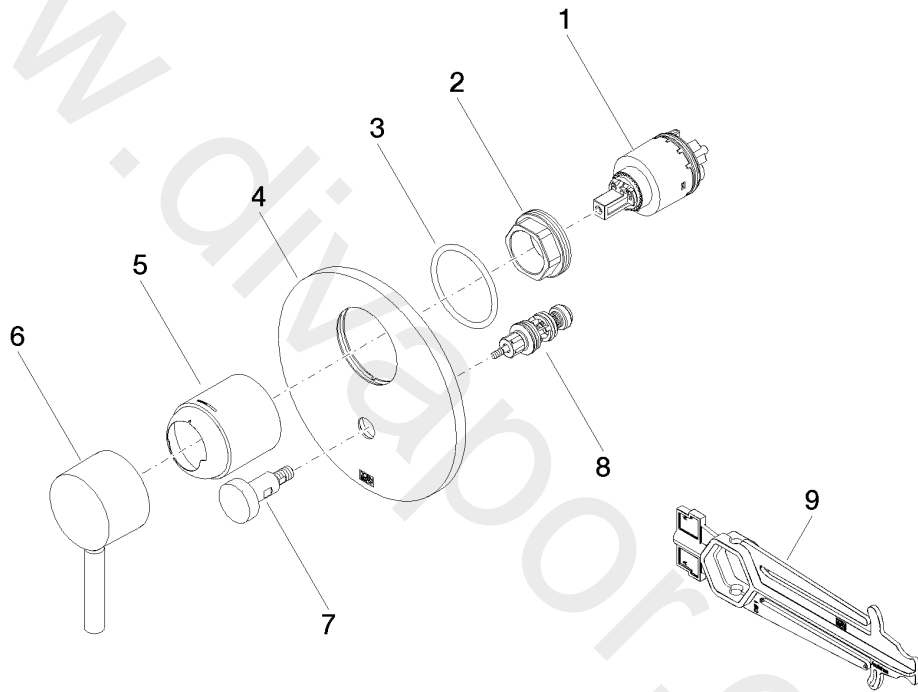

Shower - TARA
Concealed single-lever mixer with diverter
Article number: 36 120 660-99

Shower - TARA

Concealed single-lever mixer with diverter

Article number: 36 120 660-99

Spare parts list

Position	Quantity used	Item Number	Spare part	Delivery time
1	1	90 15 05 039 00 90	cartridge	2
2	1	09 24 04 448 90	nut	2
3	1	09 14 10 084 90	seal	2
4	1	09 11 02 261-99	plate	30
5	1	09 11 02 260-99	sleeve	30
6	1	90 20 66 004 00-99	handle	30
7	1	90 31 09 139 00-99	pull-rod	30
8	1	90 21 34 081 00 90	diverter	2
9	1	09 30 09 064 90	key	2