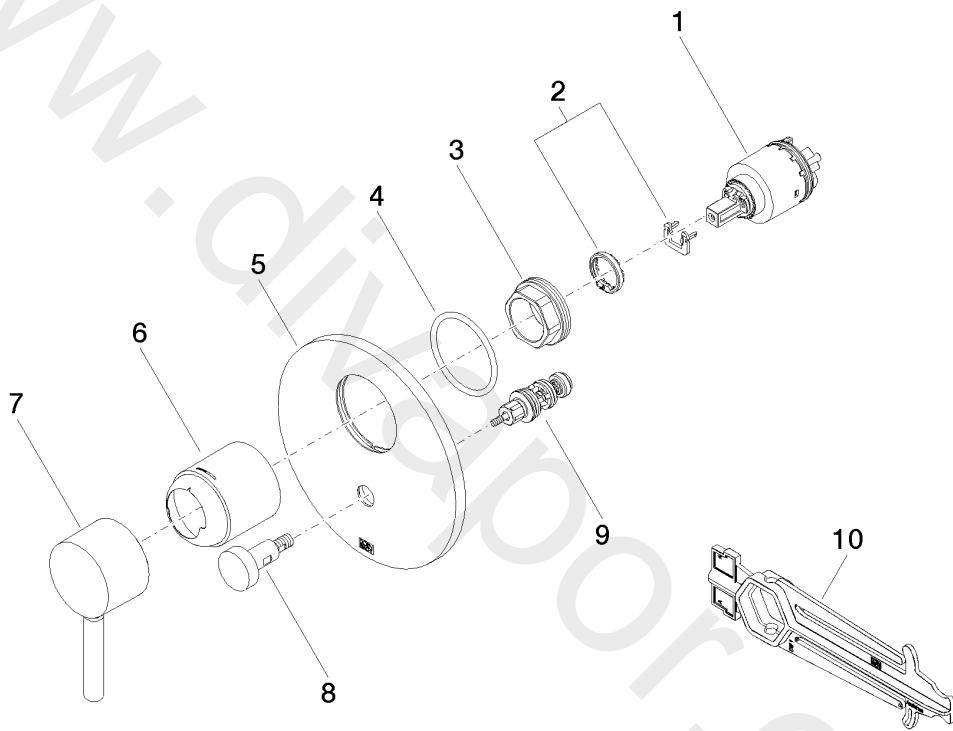

Shower - TARA
Concealed single-lever mixer with diverter
Article number: 36 120 660-99

Shower - TARA
Concealed single-lever mixer with diverter
Article number: 36 120 660-99

Spare parts list

Position	Quantity used	Item Number	Spare part	Delivery time
1	1	90 15 05 038 00 90	cartridge	60
2	1	04 28 10 149 00 90	accessories	2
3	1	09 24 04 448 90	nut	2
4	1	09 14 10 084 90	seal	2
5	1	09 11 02 261-99	plate	30
6	1	09 11 02 260-99	sleeve	30
7	1	90 20 66 004 00-99	handle	30
8	1	90 31 09 139 00-99	pull-rod	30
9	1	90 21 34 081 00 90	diverter	2
10	1	09 30 09 064 90	key	2