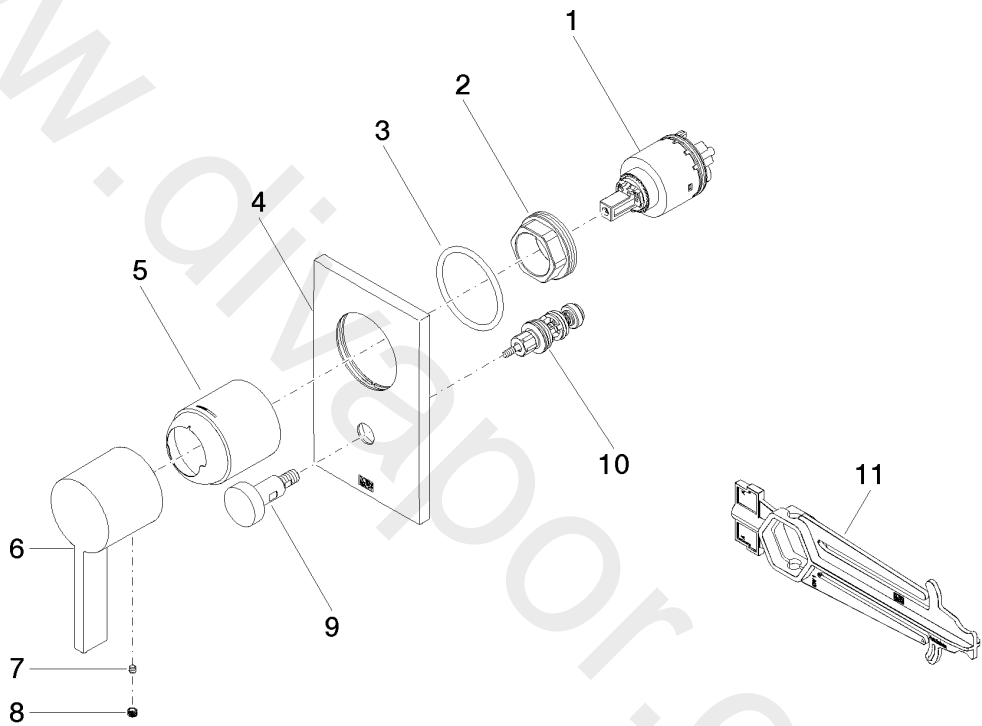

Shower - IMO
Concealed single-lever mixer with diverter
Article number: 36 120 670-99

Shower - IMO

Concealed single-lever mixer with diverter

Article number: 36 120 670-99

Spare parts list

Position	Quantity used	Item Number	Spare part	Delivery time
1	1	90 15 05 039 00 90	cartridge	2
2	1	09 24 04 448 90	nut	2
3	1	09 14 10 084 90	seal	2
4	1	09 11 02 258-99	plate	30
5	1	09 11 02 260-99	sleeve	30
6	1	09 20 67 007-99	handle	30
7	1	09 31 11 099 90	pin	2
8	1	09 31 20 109 90	plug	2
9	1	90 31 09 139 00-99	pull-rod	30
10	1	90 21 34 081 00 90	diverter	2
11	1	09 30 09 064 90	key	2