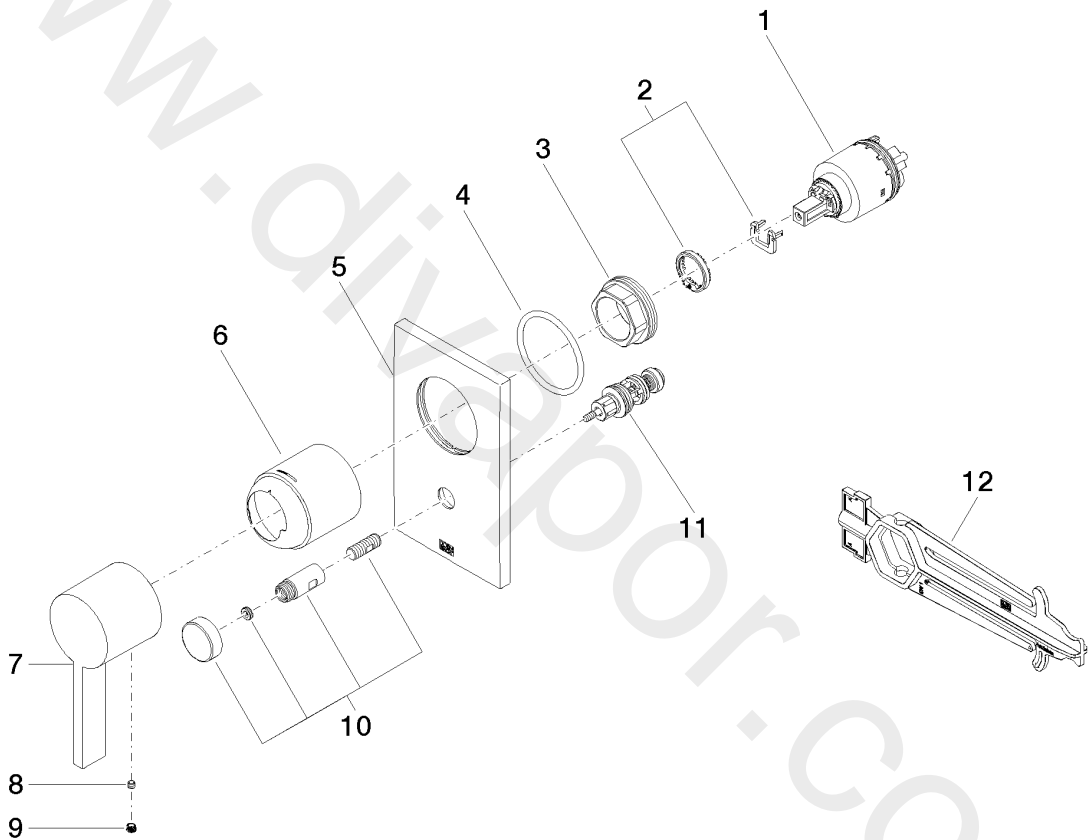

Shower - IMO  
Concealed single-lever mixer with diverter  
Article number: 36 120 670-99

## Shower - IMO

Concealed single-lever mixer with diverter

Article number: 36 120 670-99

### Spare parts list

Position	Quantity used	Item Number	Spare part	Delivery time
1	1	90 15 05 038 00 90	cartridge	60
2	1	04 28 10 149 00 90	accessories	2
3	1	09 24 04 448 90	nut	2
4	1	09 14 10 084 90	seal	2
5	1	09 11 02 258-99	plate	30
6	1	09 11 02 260-99	sleeve	30
7	1	09 20 67 007-99	handle	30
8	1	09 31 11 099 90	pin	2
9	1	09 31 20 109 90	plug	2
10	1	90 31 09 139 00-99	pull-rod	30
11	1	90 21 34 081 00 90	diverter	2
12	1	09 30 09 064 90	key	2