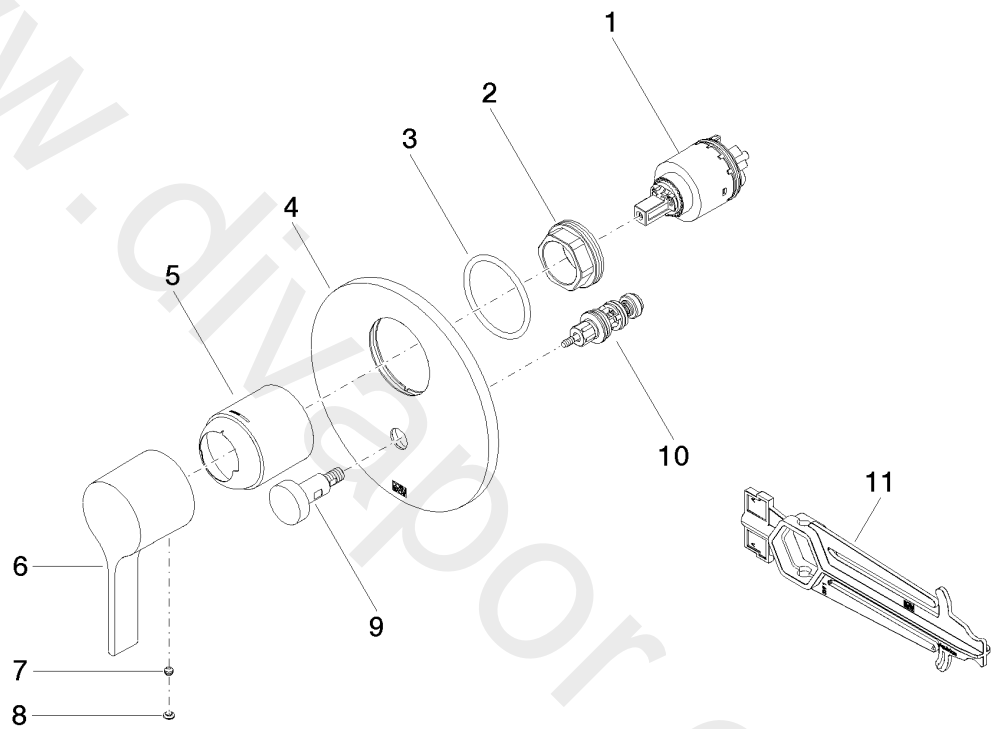

Shower - VAIA
Concealed single-lever mixer with diverter
Article number: 36 120 809-99

Shower - VAIA
Concealed single-lever mixer with diverter
Article number: 36 120 809-99

Spare parts list

Position	Quantity used	Item Number	Spare part	Delivery time
1	1	90 15 05 039 00 90	cartridge	2
2	1	09 24 04 448 90	nut	2
3	1	09 14 10 084 90	seal	2
4	1	09 11 02 261-99	plate	30
5	1	09 11 02 260-99	sleeve	30
6	1	09 20 80 023-99	handle	30
7	1	09 31 11 063 90	pin	2
8	1	90 31 20 087 00-99	plug	30
9	1	90 31 09 139 00-99	pull-rod	30
10	1	90 21 34 081 00 90	diverter	2
11	1	09 30 09 064 90	key	2