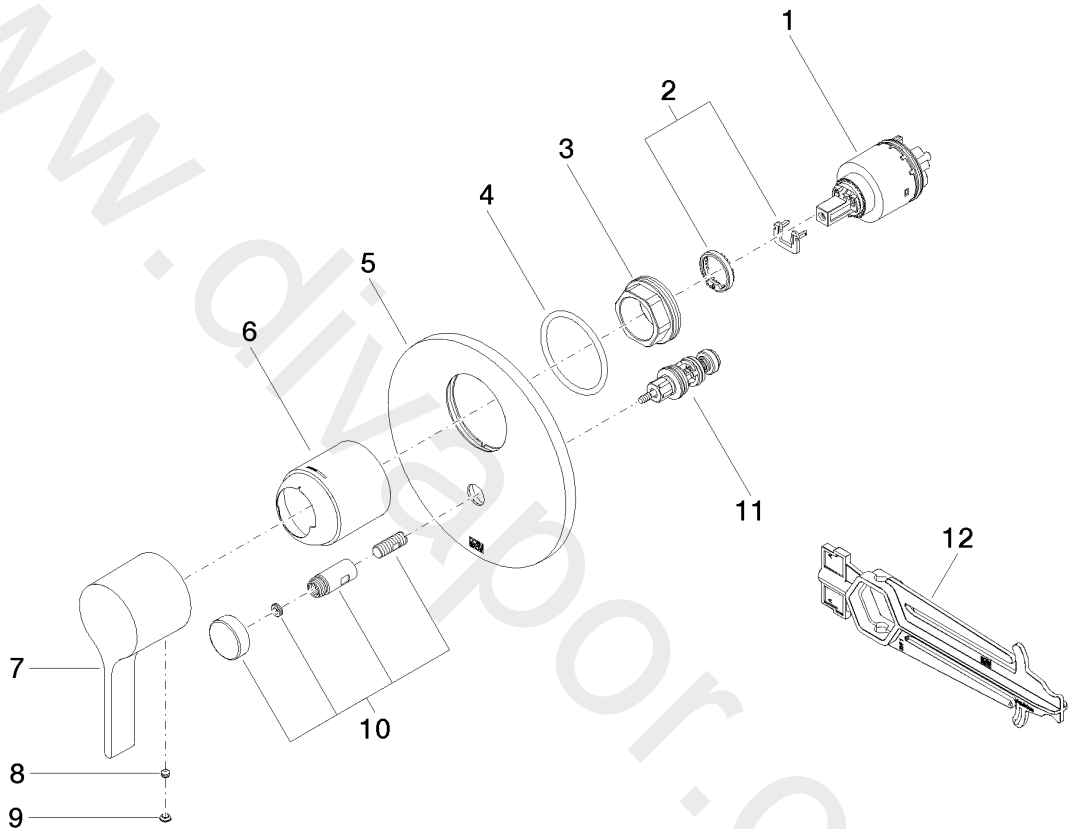

Shower - VAIA
Concealed single-lever mixer with diverter
Article number: 36 120 809-99

Shower - VAIA
Concealed single-lever mixer with diverter
Article number: 36 120 809-99

Spare parts list

Position	Quantity used	Item Number	Spare part	Delivery time
1	1	90 15 05 038 00 90	cartridge	60
2	1	04 28 10 149 00 90	accessories	2
3	1	09 24 04 448 90	nut	2
4	1	09 14 10 084 90	seal	2
5	1	09 11 02 261-99	plate	30
6	1	09 11 02 260-99	sleeve	30
7	1	09 20 80 023-99	handle	30
8	1	09 31 11 063 90	pin	2
9	1	90 31 20 087 00-99	plug	30
10	1	90 31 09 139 00-99	pull-rod	30
11	1	90 21 34 081 00 90	diverter	2
12	1	09 30 09 064 90	key	2