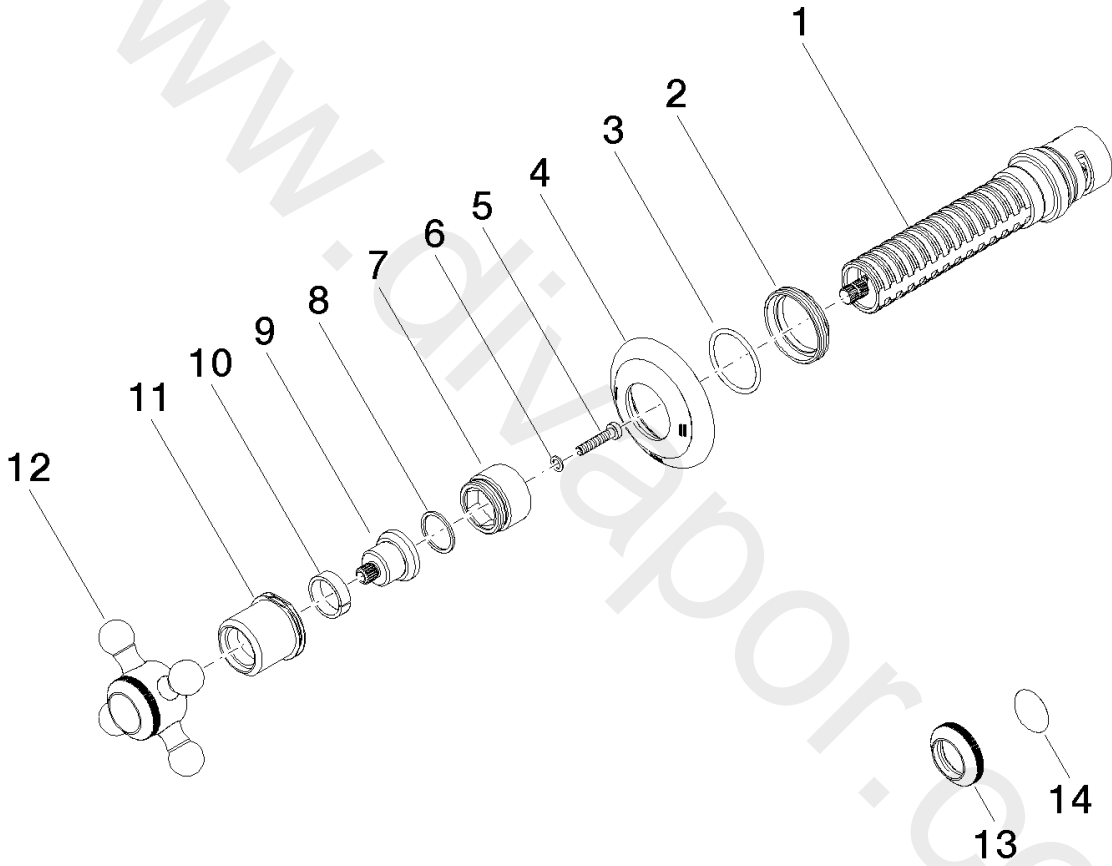

Shower - MADISON

Concealed two-way diverter

Article number: 36 200 361-06

Shower - MADISON

Concealed two-way diverter

Article number: 36 200 361-06

Spare parts list

Position	Quantity used	Item Number	Spare part	Delivery time
1	1	90 90 03 304 10 90	diverter	2
2	1	09 23 10 125-00	nut	10
3	1	09 14 10 063 90	seal	2
4	1	09 27 36 105-06	rosette	60
5	1	09 30 30 075 90	screw	2
6	1	09 30 11 194 90	disc	2
7	1	09 18 30 007-06	sleeve	-
8	1	09 28 10 030 90	ring	2
9	1	09 12 12 064-06	base	-
10	1	09 14 15 021 90	ring	2
11	1	09 21 02 161-06	cover	10
12	1	04 20 36 100 02-06	handle	10
13	1	09 20 36 005-06	handle	10
14	1	09 26 01 016 90	accessories	2