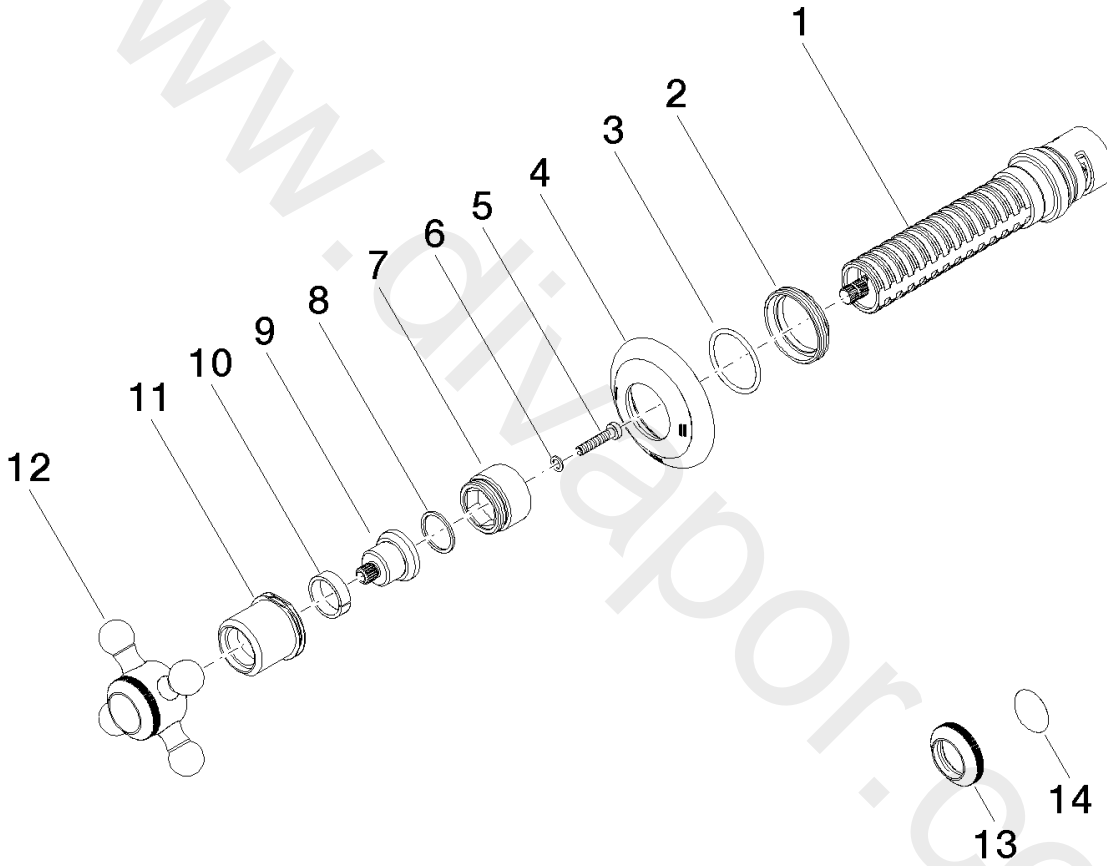

Shower - MADISON

Concealed two-way diverter

Article number: 36 200 361-08

Shower - MADISON

Concealed two-way diverter

Article number: 36 200 361-08

Spare parts list

Position	Quantity used	Item Number	Spare part	Delivery time
1	1	90 90 03 304 10 90	diverter	2
2	1	09 23 10 125-00	nut	10
3	1	09 14 10 063 90	seal	2
4	1	09 27 36 105-08	rosette	60
5	1	09 30 30 075 90	screw	2
6	1	09 30 11 194 90	disc	2
7	1	09 18 30 007-08	sleeve	60
8	1	09 28 10 030 90	ring	2
9	1	09 12 12 064-08	base	60
10	1	09 14 15 021 90	ring	2
11	1	09 21 02 161-08	cover	20
12	1	04 20 36 100 02-08	handle	20
13	1	09 20 36 005-08	handle	20
14	1	09 26 01 016 90	accessories	2