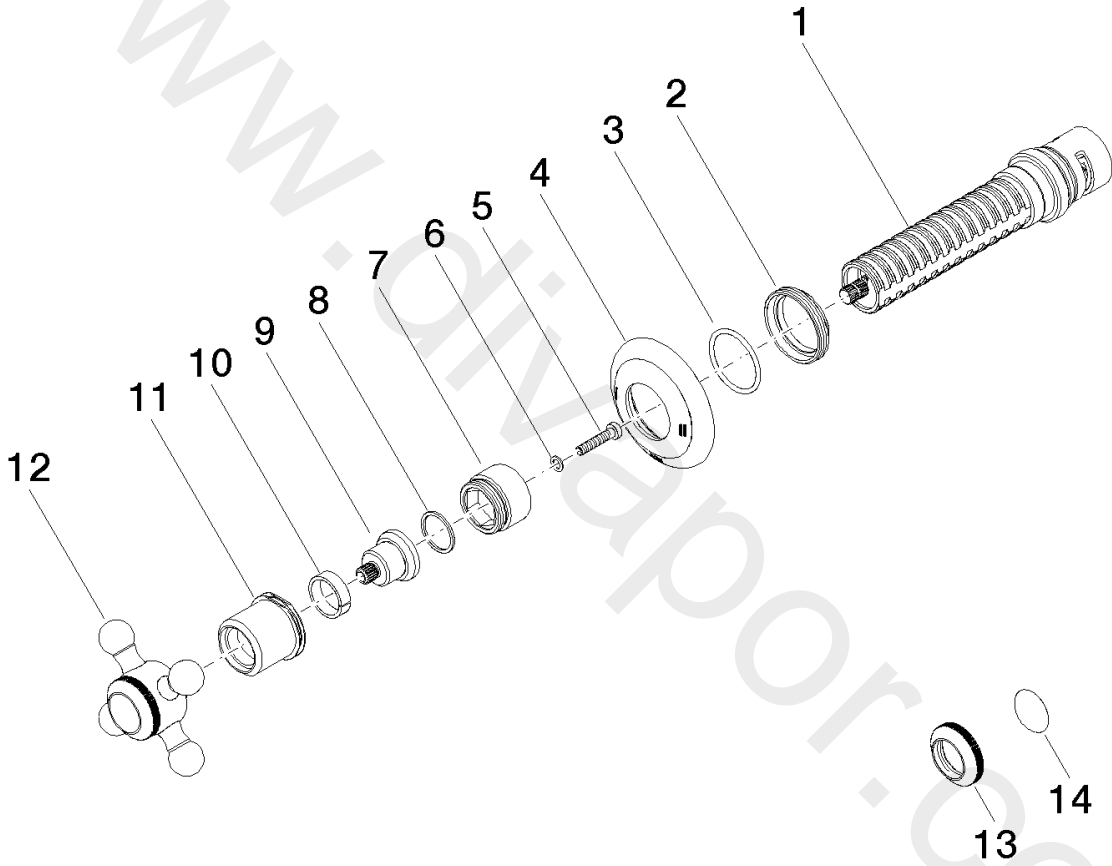

Shower - MADISON

Concealed two-way diverter

Article number: 36 200 361-99

Shower - MADISON

Concealed two-way diverter

Article number: 36 200 361-99

Spare parts list

Position	Quantity used	Item Number	Spare part	Delivery time
1	1	90 90 03 304 10 90	diverter	2
2	1	09 23 10 125-00	nut	10
3	1	09 14 10 063 90	seal	2
4	1	09 27 36 105-99	rosette	60
5	1	09 30 30 075 90	screw	2
6	1	09 30 11 194 90	disc	2
7	1	09 18 30 007-99	sleeve	-
8	1	09 28 10 030 90	ring	2
9	1	09 12 12 064-99	base	-
10	1	09 14 15 021 90	ring	2
11	1	09 21 02 161-99	cover	30
12	1	04 20 36 100 02-99	handle	30
13	1	09 20 36 005-99	handle	30
14	1	09 26 01 016 90	accessories	2