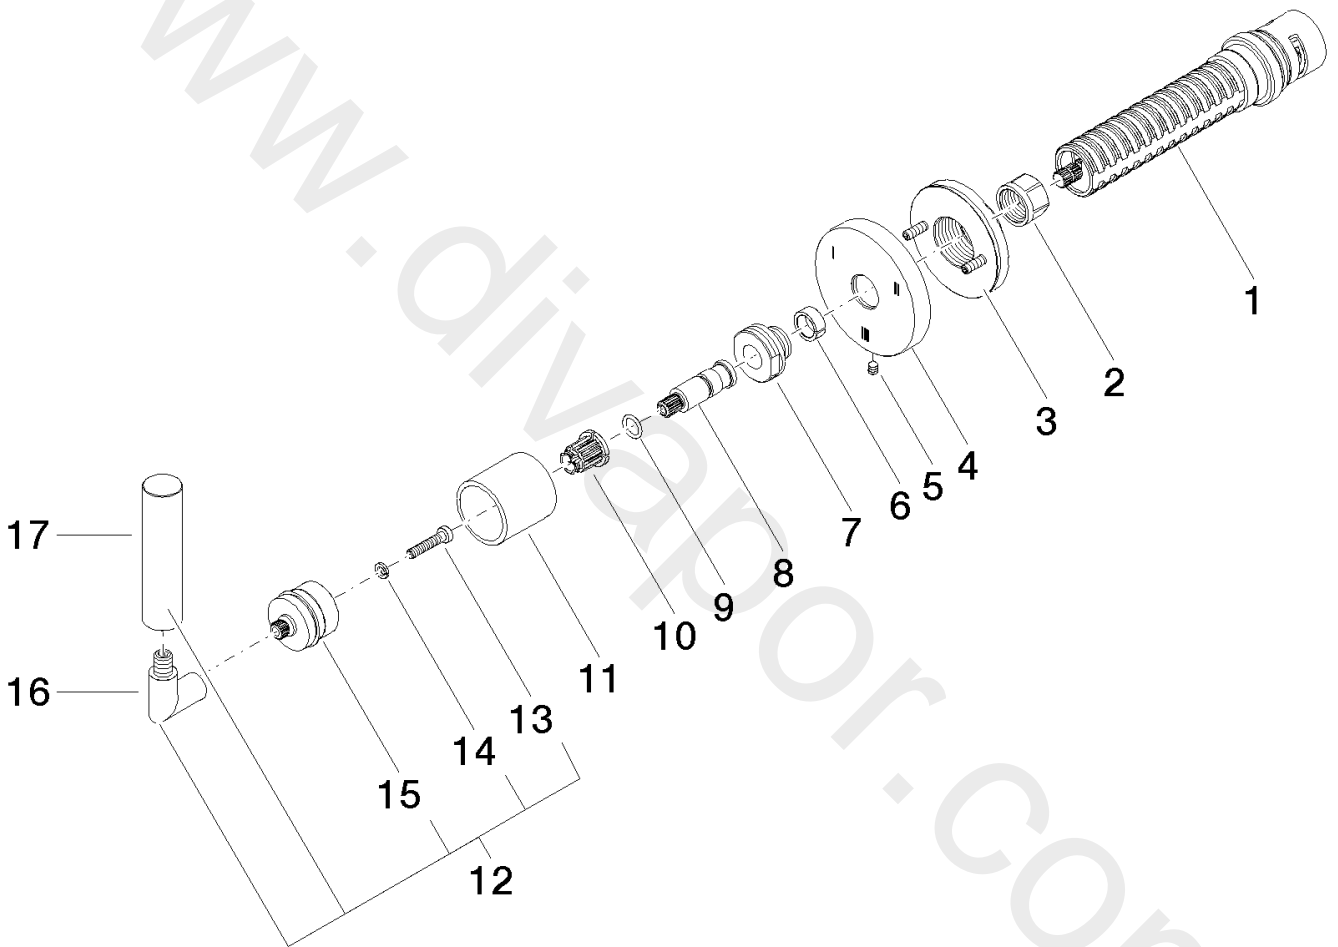

Shower - TARA
Concealed three-way diverter
Article number: 36 210 882-08

Shower - TARA

Concealed three-way diverter

Article number: 36 210 882-08

Spare parts list

Position	Quantity used	Item Number	Spare part	Delivery time
1	1	90 90 03 303 10 90	diverter	2
2	1	09 23 30 023 90	nut	2
3	1	90 21 02 181 00 90	disc	2
4	1	09 27 89 117-08	rosette	60
5	1	09 31 11 294 90	pin	2
6	1	09 14 15 020 90	ring	2
7	1	09 24 05 002 90	nipple	2
8	1	09 29 06 022 90	spindle	2
9	1	09 14 10 060 90	seal	2
10	1	90 12 12 002 00 90	fixing cap	2
11	1	09 21 02 144-08	sleeve	20
12	1	04 20 88 052 10-08	handle	20
13	1	09 30 30 075 90	screw	2
14	1	09 30 11 029 90	disc	2
15	1	90 12 12 219 00-08	base	20
16	1	04 18 20 022 00-08	angle	-
17	1	09 20 88 052-08	handle	20