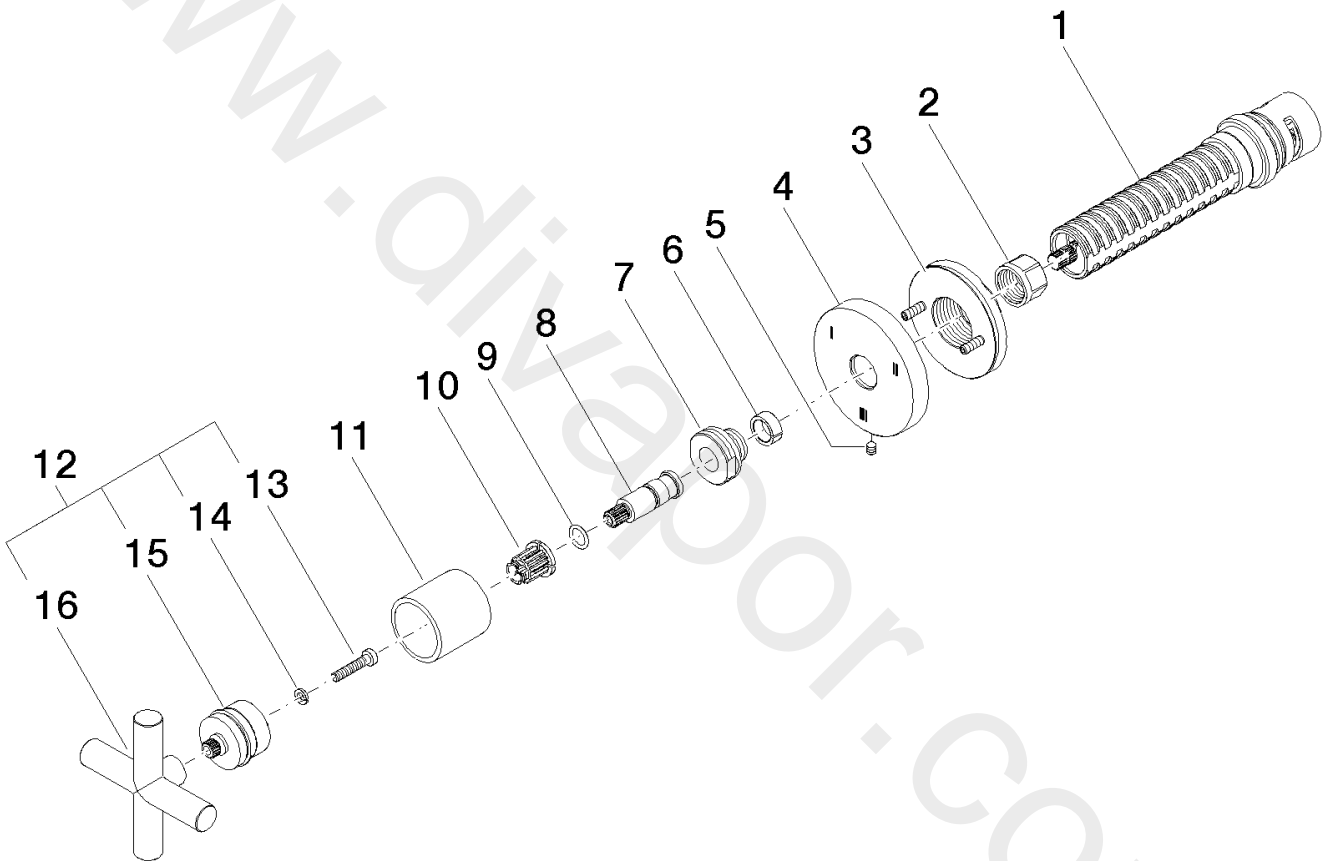

Shower - TARA  
Concealed three-way diverter  
Article number: 36 210 892-33

Shower - TARA  
Concealed three-way diverter  
Article number: 36 210 892-33

## Spare parts list

Position	Quantity used	Item Number	Spare part	Delivery time
1	1	90 90 03 303 10 90	diverter	2
2	1	09 23 30 023 90	nut	2
3	1	90 21 02 181 00 90	disc	2
4	1	09 27 89 117-33	rosette	30
5	1	09 31 11 294 90	pin	2
6	1	09 14 15 020 90	ring	2
7	1	09 24 05 002 90	nipple	2
8	1	09 29 06 022 90	spindle	2
9	1	09 14 10 060 90	seal	2
10	1	90 12 12 002 00 90	fixing cap	2
11	1	09 21 02 144-33	sleeve	30
12	1	04 20 89 010 10-33	handle	30
13	1	09 30 30 075 90	screw	2
14	1	09 30 11 029 90	disc	2
15	1	90 12 12 219 00-33	base	30
16	1	09 20 89 010-33	handle	30