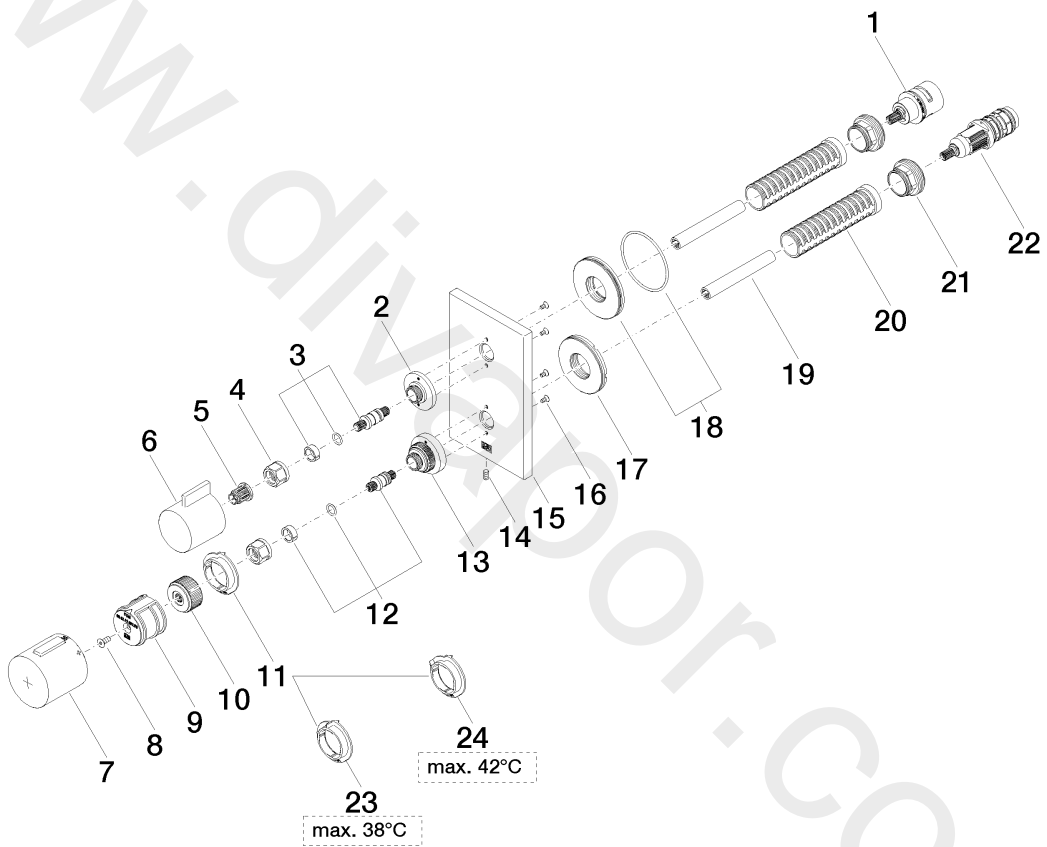

Shower - IMO

Concealed thermostat with one function volume control

Article number: 36 425 670-08

Shower - IMO

Concealed thermostat with one function volume control

Article number: 36 425 670-08

Spare parts list

Position	Quantity used	Item Number	Spare part	Delivery time
1	1	90 90 03 166 00 90	top	2
2	1	09 12 12 053-08	base	20
3	1	04 29 06 111 00-00	spindle	60
4	2	09 23 30 023 90	nut	2
5	1	90 12 12 002 00 90	fixing cap	2
6	1	09 20 67 006-08	handle	20
7	1	90 17 33 017 00-08	handle	20
8	1	09 30 30 124 90	screw	2
9	1	09 12 12 052 90	base	2
10	1	09 12 12 054 90	base	2
11	1	09 28 10 187 90	regulator	2
12	1	04 29 06 024 00-00	spindle	60
13	1	09 12 12 051-08	base	20
14	1	09 31 11 134 90	pin	2
15	1	09 11 02 234-08	plate	20
16	4	09 30 30 157 90	screw	2
17	1	09 30 01 296 90	disc	2
18	1	90 30 01 190 00 90	disc	2
19	2	09 23 01 124 90	sleeve	2
20	2	09 18 40 077 90	sleeve	2
21	2	09 24 04 257 90	nut	2
22	1	90 15 02 013 00 90	cartridge	2
23	1	09 28 10 188 90	regulator	2
24	1	09 28 10 189 90	regulator	2