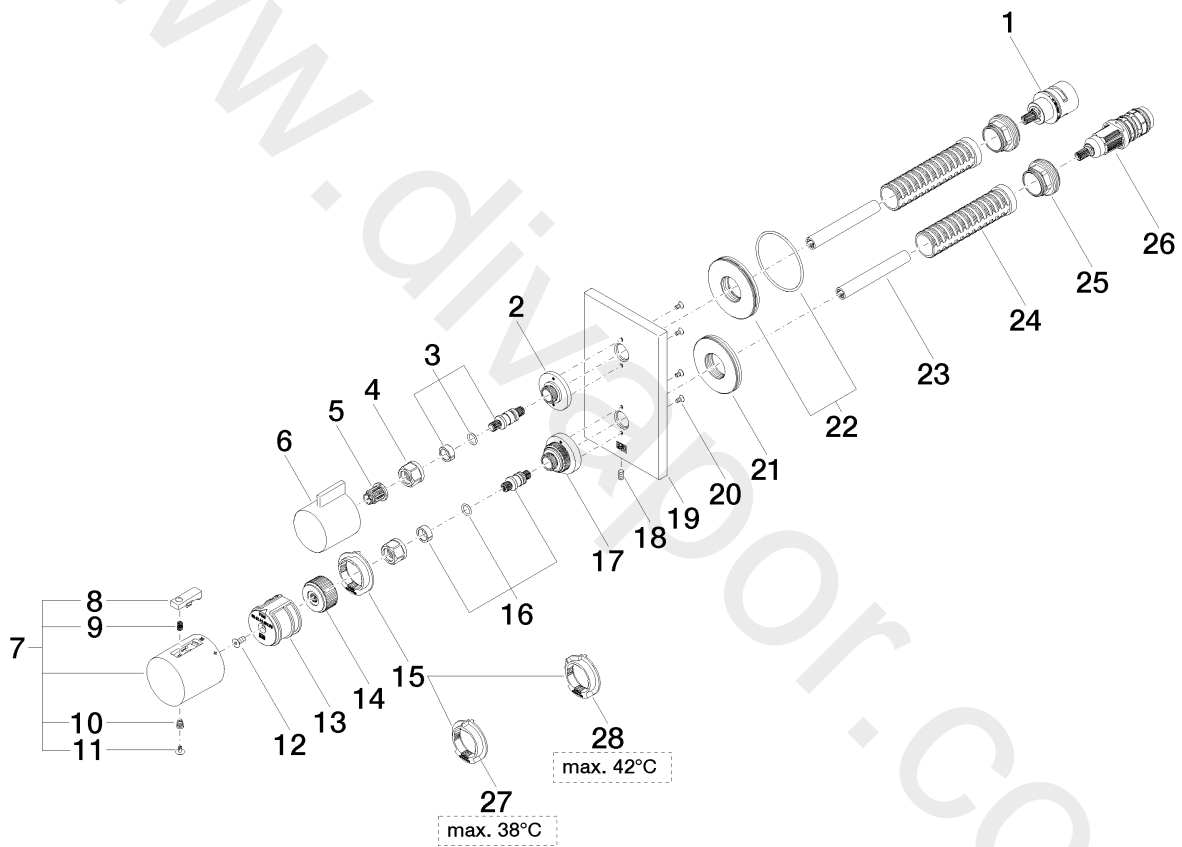

Shower - IMO

Concealed thermostat with one function volume control

Article number: 36 425 670-08

Shower - IMO

Concealed thermostat with one function volume control

Article number: 36 425 670-08

Spare parts list

Position	Quantity used	Item Number	Spare part	Delivery time
1	1	90 90 03 166 00 90	top	2
2	1	09 12 12 053-08	base	20
3	1	04 29 06 111 00-00	spindle	60
4	2	09 23 30 023 90	nut	2
5	1	90 12 12 002 00 90	fixing cap	2
6	1	09 20 67 006-08	handle	20
7	1	90 17 33 004 00-08	handle	20
8	1	90 21 33 010 00-13	handle	2
9	1	90 16 02 027 00 90	spring	2
10	1	09 30 30 136 90	screw	2
11	1	09 31 20 049-13	plug	30
12	1	09 30 30 124 90	screw	2
13	1	09 12 12 052 90	base	2
14	1	09 12 12 054 90	base	2
15	1	09 28 10 143 90	regulator	60
16	1	04 29 06 024 00-00	spindle	60
17	1	09 12 12 051-08	base	20
18	1	09 31 11 134 90	pin	2
19	1	09 11 02 222-08	plate	60
20	1	09 30 30 157 90	screw	2
21	1	09 30 01 188 90	disc	60
22	1	90 30 01 190 00 90	disc	2
23	2	09 23 01 124 90	sleeve	2
24	2	09 18 40 077 90	sleeve	2
25	2	09 24 04 257 90	nut	2
26	1	90 15 02 012 00 90	cartridge	60
27	1	09 28 10 150 90	regulator	60
28	1	09 28 10 151 90	regulator	60