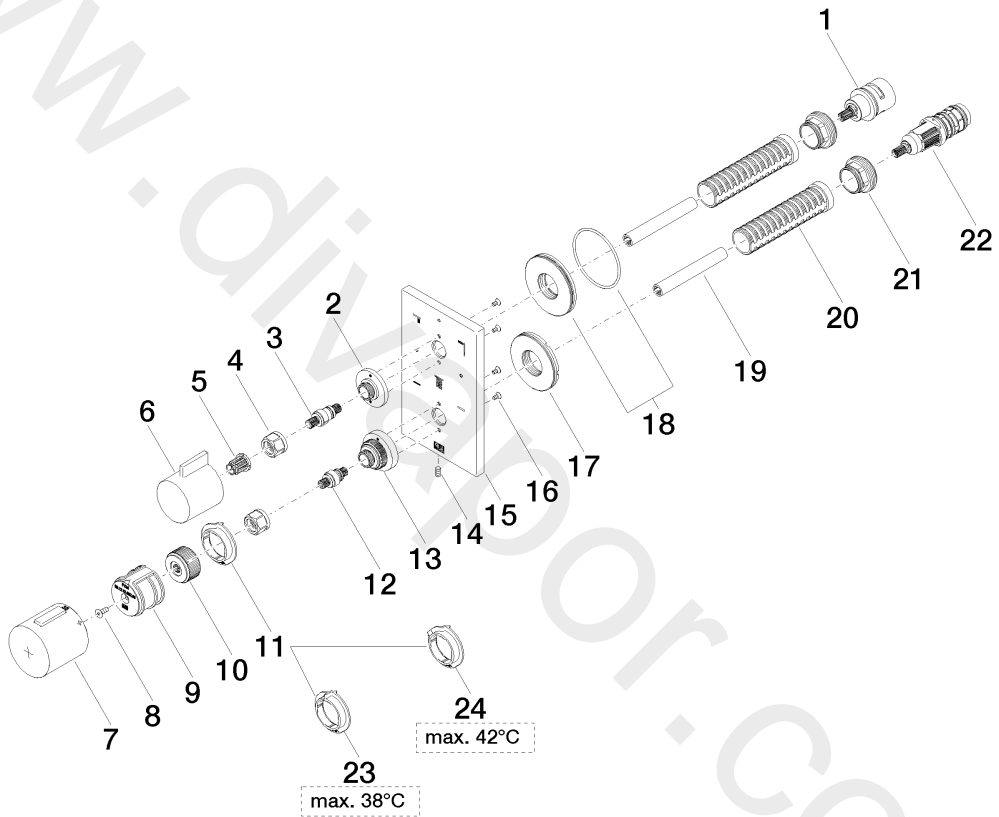

Shower - IMO

Concealed thermostat with three function volume control

Article number: 36 427 670-06

Shower - IMO

Concealed thermostat with three function volume control

Article number: 36 427 670-06

Spare parts list

Position	Quantity used	Item Number	Spare part	Delivery time
1	1	90 90 03 170 00 90	diverter	2
2	1	09 12 12 053-06	base	10
3	1	04 29 06 111 00-00	spindle	60
4	2	09 23 30 023 90	nut	2
5	1	90 12 12 002 00 90	fixing cap	2
6	1	09 20 67 006-06	handle	10
7	1	90 17 33 017 00-06	handle	10
8	1	09 30 30 124 90	screw	2
9	1	09 12 12 052 90	base	2
10	1	09 12 12 054 90	base	2
11	1	09 28 10 187 90	regulator	2
12	1	04 29 06 024 00-00	spindle	60
13	1	09 12 12 051-06	base	10
14	1	09 31 11 134 90	pin	2
16	4	09 30 30 157 90	screw	2
17	1	09 30 01 296 90	disc	2
18	1	90 30 01 190 00 90	disc	2
19	2	09 23 01 124 90	sleeve	2
20	2	09 18 40 077 90	sleeve	2
21	2	09 24 04 257 90	nut	2
22	1	90 15 02 013 00 90	cartridge	2
23	1	09 28 10 188 90	regulator	2
24	1	09 28 10 189 90	regulator	2