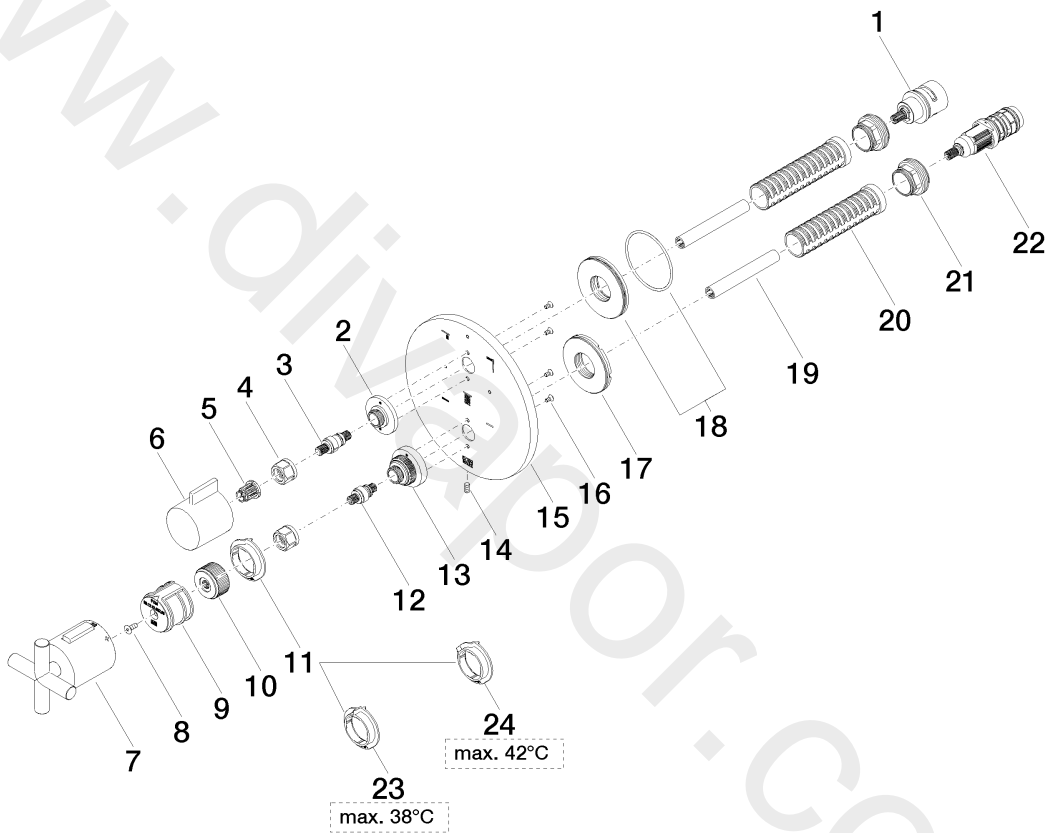

- TARA

Concealed thermostat with three function volume control

Article number: 36 427 892-06

- TARA

Concealed thermostat with three function volume control

Article number: 36 427 892-06

Spare parts list

Position	Quantity used	Item Number	Spare part	Delivery time
1	1	90 90 03 170 00 90	diverter	2
2	1	09 12 12 053-06	base	10
3	1	04 29 06 111 00-00	spindle	60
4	2	09 23 30 023 90	nut	2
5	1	90 12 12 002 00 90	fixing cap	2
6	1	09 20 67 006-06	handle	10
7	1	90 17 33 022 00-06	handle	10
8	1	09 30 30 124 90	screw	2
9	1	09 12 12 052 90	base	2
10	1	09 12 12 054 90	base	2
11	1	09 28 10 187 90	regulator	2
12	1	04 29 06 024 00-00	spindle	60
13	1	09 12 12 051-06	base	10
14	1	09 31 11 134 90	pin	2
15	1	09 11 02 269-06	plate	10
16	4	09 30 30 157 90	screw	2
17	1	09 30 01 296 90	disc	2
18	1	90 30 01 190 00 90	disc	2
19	2	09 23 01 124 90	sleeve	2
20	2	09 18 40 077 90	sleeve	2
21	2	09 24 04 257 90	nut	2
22	1	90 15 02 013 00 90	cartridge	2
23	1	09 28 10 188 90	regulator	2
24	1	09 28 10 189 90	regulator	2