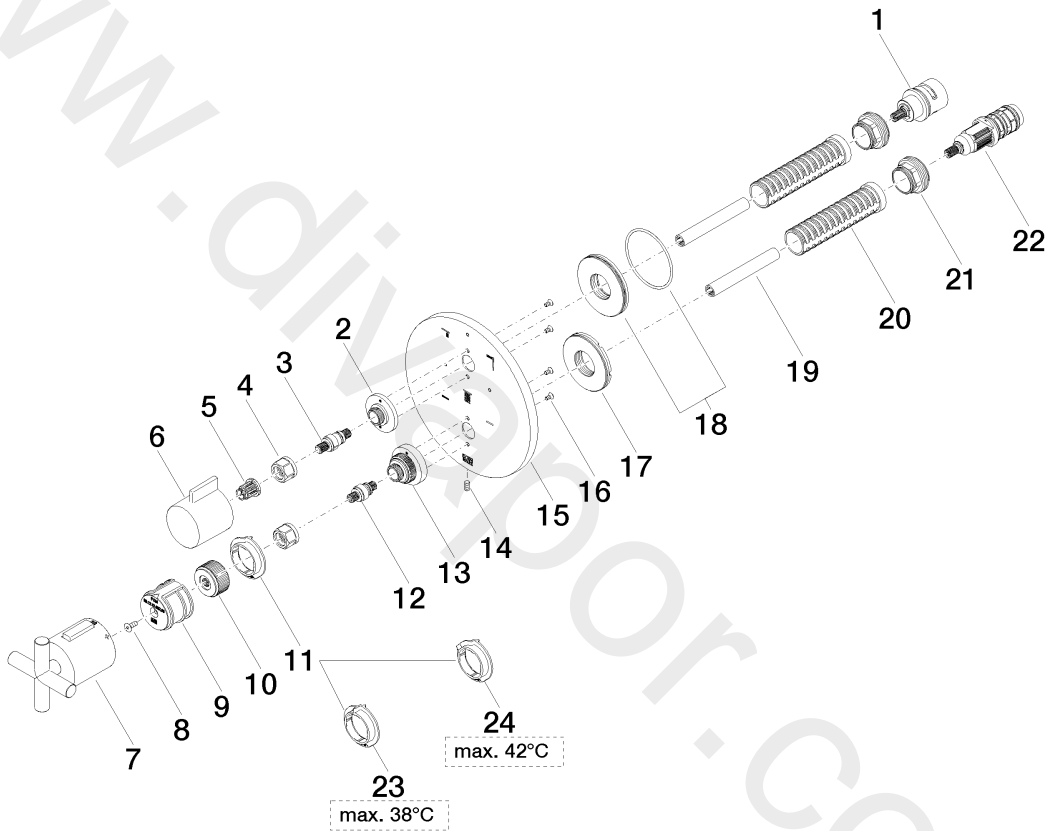

- TARA

Concealed thermostat with three function volume control

Article number: 36 427 892-06

- TARA

Concealed thermostat with three function volume control

Article number: 36 427 892-06

Spare parts list

Position	Quantity used	Item Number	Spare part	Delivery time
1	1	90 90 03 170 00 90	diverter	2
2	1	09 12 12 053-06	base	10
3	1	04 29 06 111 00-00	spindle	60
4	2	09 23 30 023 90	nut	2
5	1	90 12 12 002 00 90	fixing cap	2
6	1	09 20 67 006-06	handle	10
7	1	90 17 33 022 00-06	handle	10
8	1	09 30 30 124 90	screw	2
9	1	09 12 12 052 90	base	2
10	1	09 12 12 054 90	base	2
11	1	09 28 10 187 90	regulator	2
12	1	04 29 06 024 00-00	spindle	60
13	1	09 12 12 051-06	base	10
14	1	09 31 11 134 90	pin	2
15	1	09 11 02 269-06	plate	10
16	4	09 30 30 157 90	screw	2
17	1	09 30 01 296 90	disc	2
18	1	90 30 01 190 00 90	disc	2
19	2	09 23 01 124 90	sleeve	2
20	2	09 18 40 077 90	sleeve	2
21	2	09 24 04 257 90	nut	2
22	1	90 15 02 013 00 90	cartridge	2
23	1	09 28 10 188 90	regulator	2
24	1	09 28 10 189 90	regulator	2