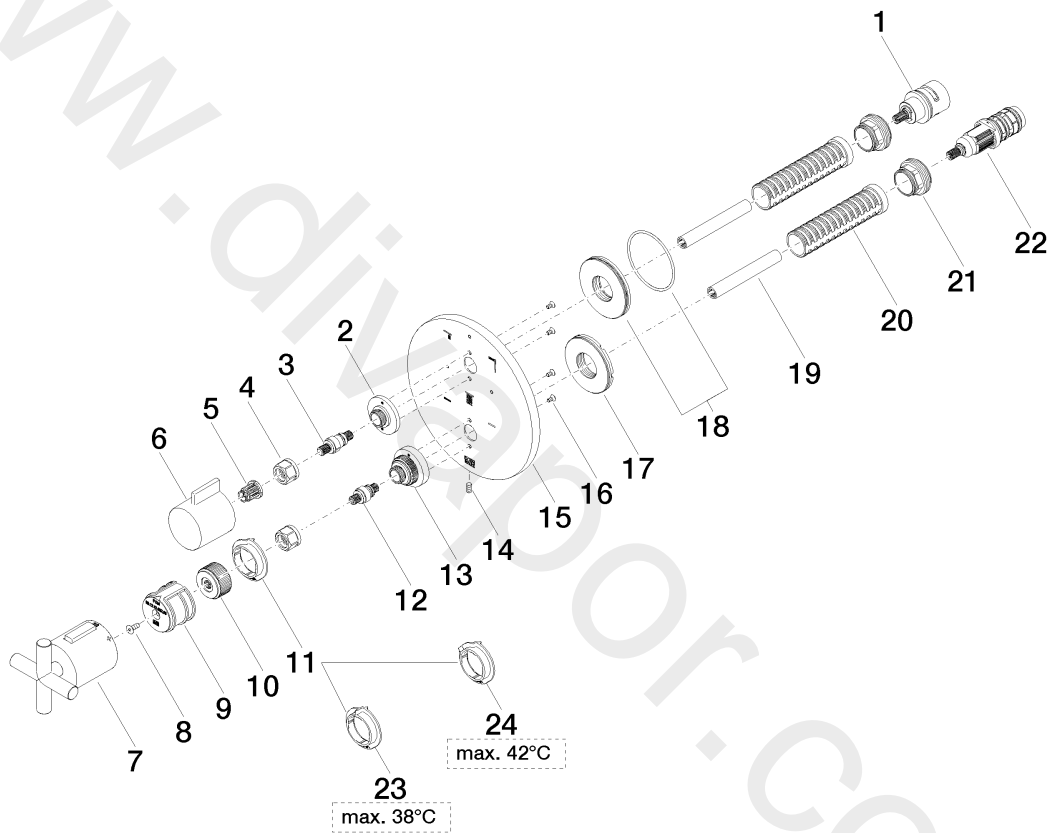

- TARA

Concealed thermostat with three function volume control

Article number: 36 427 892-06

- TARA

Concealed thermostat with three function volume control

Article number: 36 427 892-06

Spare parts list

Position	Quantity used	Item Number	Spare part	Delivery time
1	1	90 90 03 170 00 90	diverter	2
2	1	09 12 12 053-06	base	10
3	1	04 29 06 111 00-00	spindle	60
4	2	09 23 30 023 90	nut	2
5	1	90 12 12 002 00 90	fixing cap	2
6	1	09 20 67 006-06	handle	10
7	1	90 17 33 022 00-06	handle	10
8	1	09 30 30 124 90	screw	2
9	1	09 12 12 052 90	base	2
10	1	09 12 12 054 90	base	2
11	1	09 28 10 187 90	regulator	2
12	1	04 29 06 024 00-00	spindle	60
13	1	09 12 12 051-06	base	10
14	1	09 31 11 134 90	pin	2
15	1	09 11 02 269-06	plate	10
16	4	09 30 30 157 90	screw	2
17	1	09 30 01 296 90	disc	2
18	1	90 30 01 190 00 90	disc	2
19	2	09 23 01 124 90	sleeve	2
20	2	09 18 40 077 90	sleeve	2
21	2	09 24 04 257 90	nut	2
22	1	90 15 02 013 00 90	cartridge	2
23	1	09 28 10 188 90	regulator	2
24	1	09 28 10 189 90	regulator	2