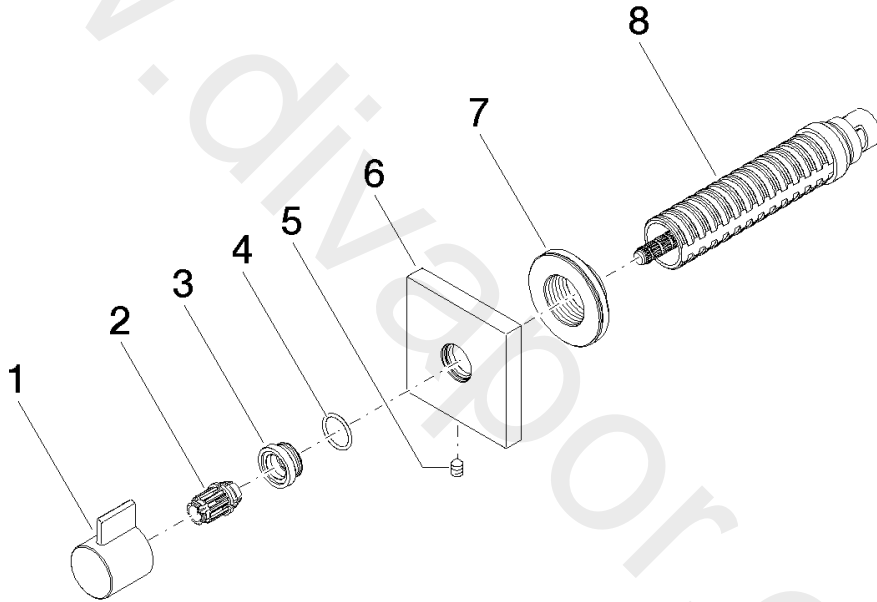

Shower - IMO

Wall valve anti-clockwise closing 1/2"

Article number: 36 607 985-06

Shower - IMO

Wall valve anti-clockwise closing 1/2"

Article number: 36 607 985-06

## Spare parts list

Position	Quantity used	Item Number	Spare part	Delivery time
1	1	09 20 98 002-06	handle	10
2	1	09 12 12 005 90	fixing cap	2
3	1	09 12 12 043-06	base	10
4	1	09 14 10 017 90	seal	2
5	1	04 31 11 004 00 90	pin	2
6	1	09 27 98 014-06	rosette	10
7	1	09 21 02 151 90	sleeve	2
8	1	90 90 03 202 00 90	top	2