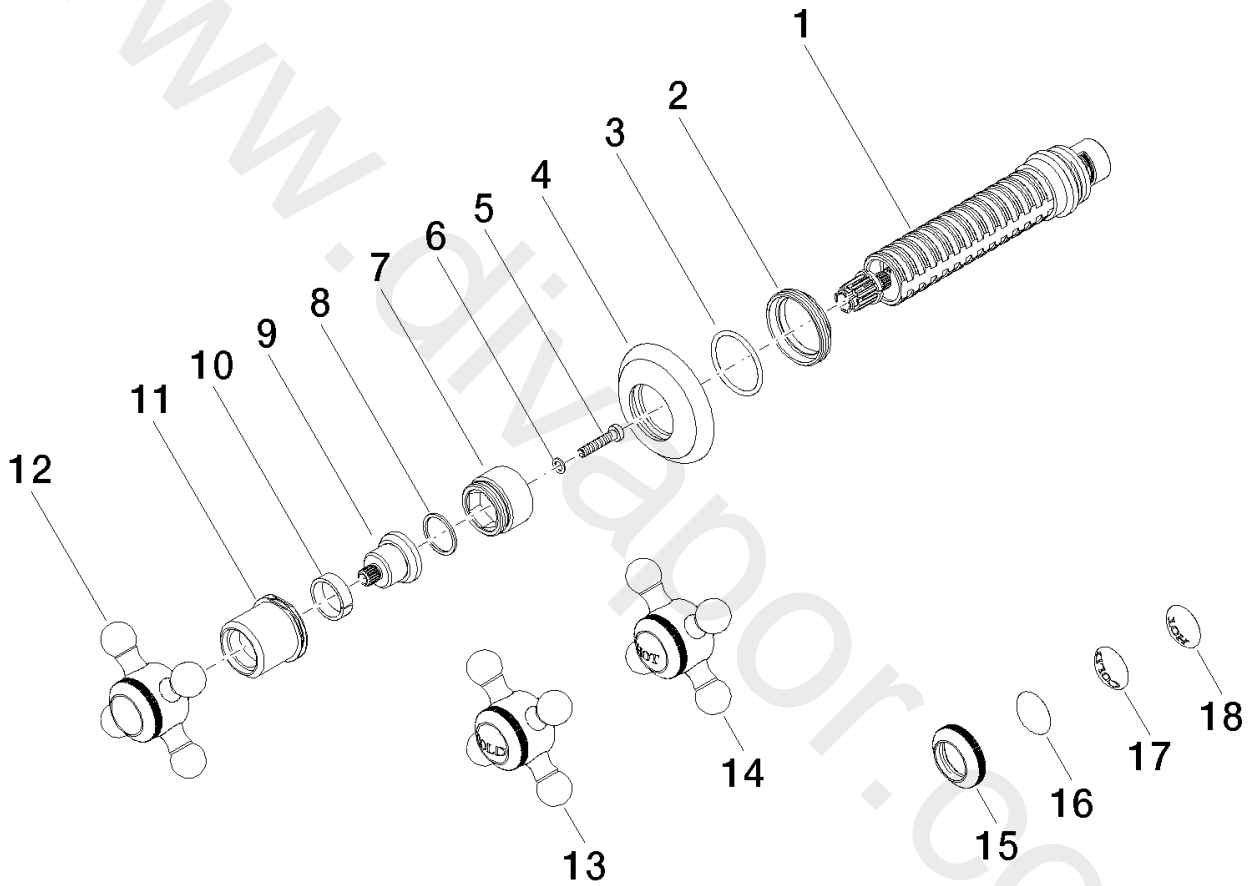

Shower - MADISON

Wall valve clockwise closing 3/4"

Article number: 36 608 361-06

Shower - MADISON

Wall valve clockwise closing 3/4"

Article number: 36 608 361-06

Spare parts list

Position	Quantity used	Item Number	Spare part	Delivery time
1	1	90 90 03 127 00 90	top	2
2	1	09 23 10 125-00	nut	10
3	1	09 14 10 063 90	seal	2
4	1	09 27 36 102-06	rosette	10
5	1	09 30 30 075 90	screw	2
6	1	09 30 11 194 90	disc	2
7	1	09 18 30 007-06	sleeve	-
8	1	09 28 10 030 90	ring	2
9	1	09 12 12 064-06	base	-
10	1	09 14 15 021 90	ring	2
11	1	09 21 02 161-06	cover	10
12	1	04 20 36 100 02-06	handle	10
13	1	04 20 36 100 00-06	handle (cold)	10
14	1	04 20 36 100 01-06	handle (hot)	10
15	1	09 20 36 005-06	handle	10
16	1	09 26 01 016 90	accessories	2
17	1	09 26 01 010 90	accessories	2
18	1	09 26 01 011 90	accessories	2