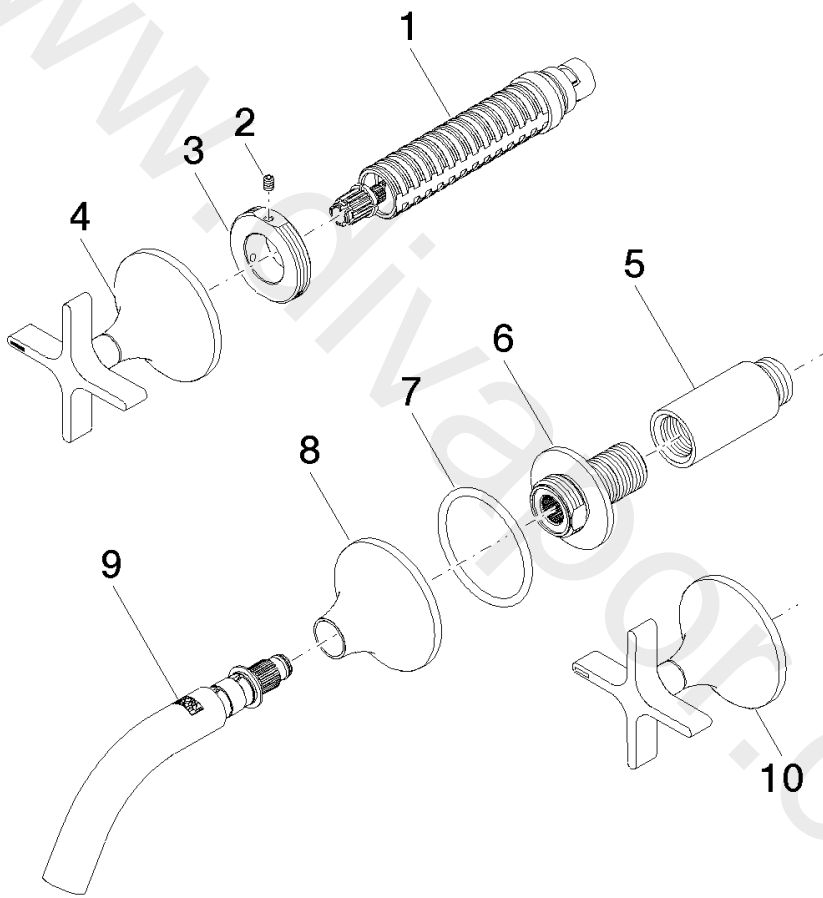

Washbasin - VAIA

Wall-mounted basin mixer without pop-up waste

Article number: 36 702 809-99

Washbasin - VAIA

Wall-mounted basin mixer without pop-up waste

Article number: 36 702 809-99

Spare parts list

Position	Quantity used	Item Number	Spare part	Delivery time
1	2	90 90 03 157 00 90	top	2
2	2	09 31 11 008 90	pin	2
3	2	09 21 02 163 90	disc	2
4	1	90 20 80 011 00-99	handle (hot)	30
5	1	09 24 03 081 10 90	extension	2
6	1	09 24 03 269 90	nipple	2
7	1	09 14 10 084 90	seal	2
8	1	09 27 80 011-99	rosette	30
9	1	90 28 22 365 00-99	spout	30
10	1	90 20 80 010 00-99	handle (cold)	30