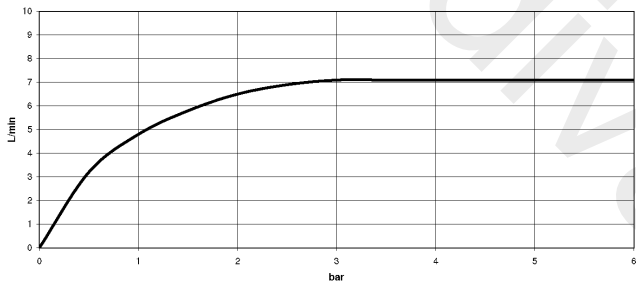

Required miscellaneous

- Concealed wall-mounted mixer** 35 700 970 90
- Centred spout**
- min. recess depth 70 mm
 - max. recess depth 135 mm

36 707 882

mm [inches]

Flow rate chart

36 707 882

Spare parts list

No.	Item Number	Name	Quantity used	Delivery time
1	90 90 03 156 00 90	top	1	2
2	36 310 882-99	connection	2	30
3	09 24 03 081 10 90	extension	1	2
4	09 14 10 026 90	seal	1	2
5	09 27 22 503-99	rosette	1	30
6	04 28 22 089 10-99	spout	1	30
7	90 23 01 019 00-99	aerator	1	30
8	90 90 03 157 00 90	top	1	2