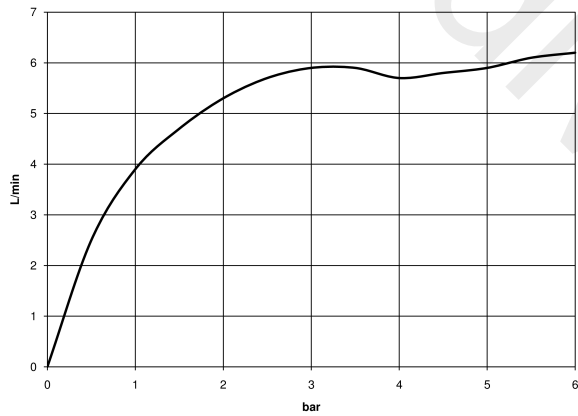

36 867 809

mm [inches]

Flow rate chart

36 867 809

Spare parts list

No.	Item Number	Name	Quantity used	Delivery time
1	09 24 03 072 10 90	nipple	1	2
2	09 24 03 269 90	nipple	1	2
3	09 14 10 084 90	seal	1	2
4	09 27 80 011-08	rosette	1	20
5	90 28 22 365 00-08	spout	1	20
6	09 20 80 021-08	handle	1	20
7	09 31 11 063 90	pin	1	2
8	90 31 20 087 00-08	plug	1	20
9	09 11 02 288-08	cover	1	20
10	90 27 80 012 00-08	rosette	1	20
11	90 15 05 064 01 90	cartridge	1	2
12	09 30 09 064 90	key	1	2