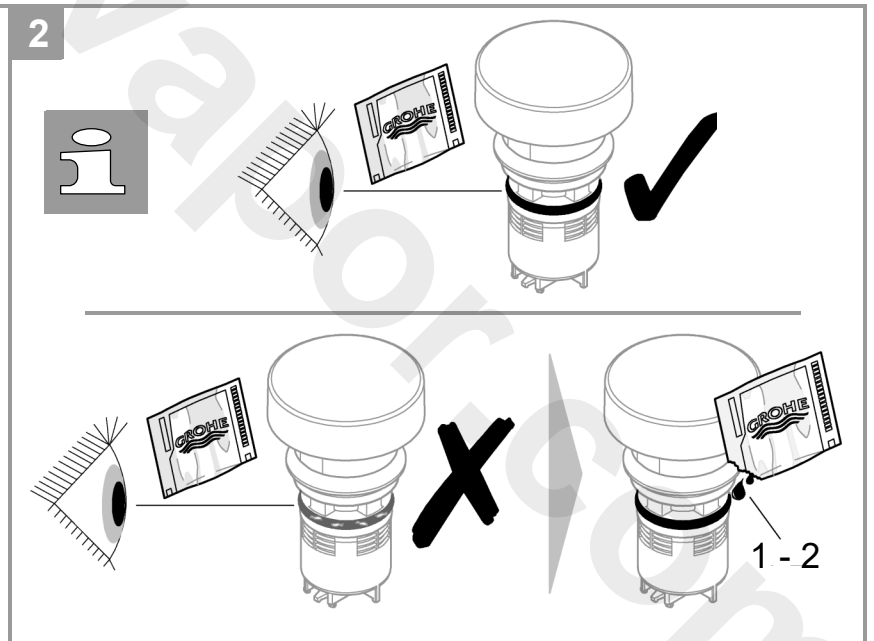

36 321

i

1

2

3

4

Pure Freude an Wasser

**GROHE**  
WAVES