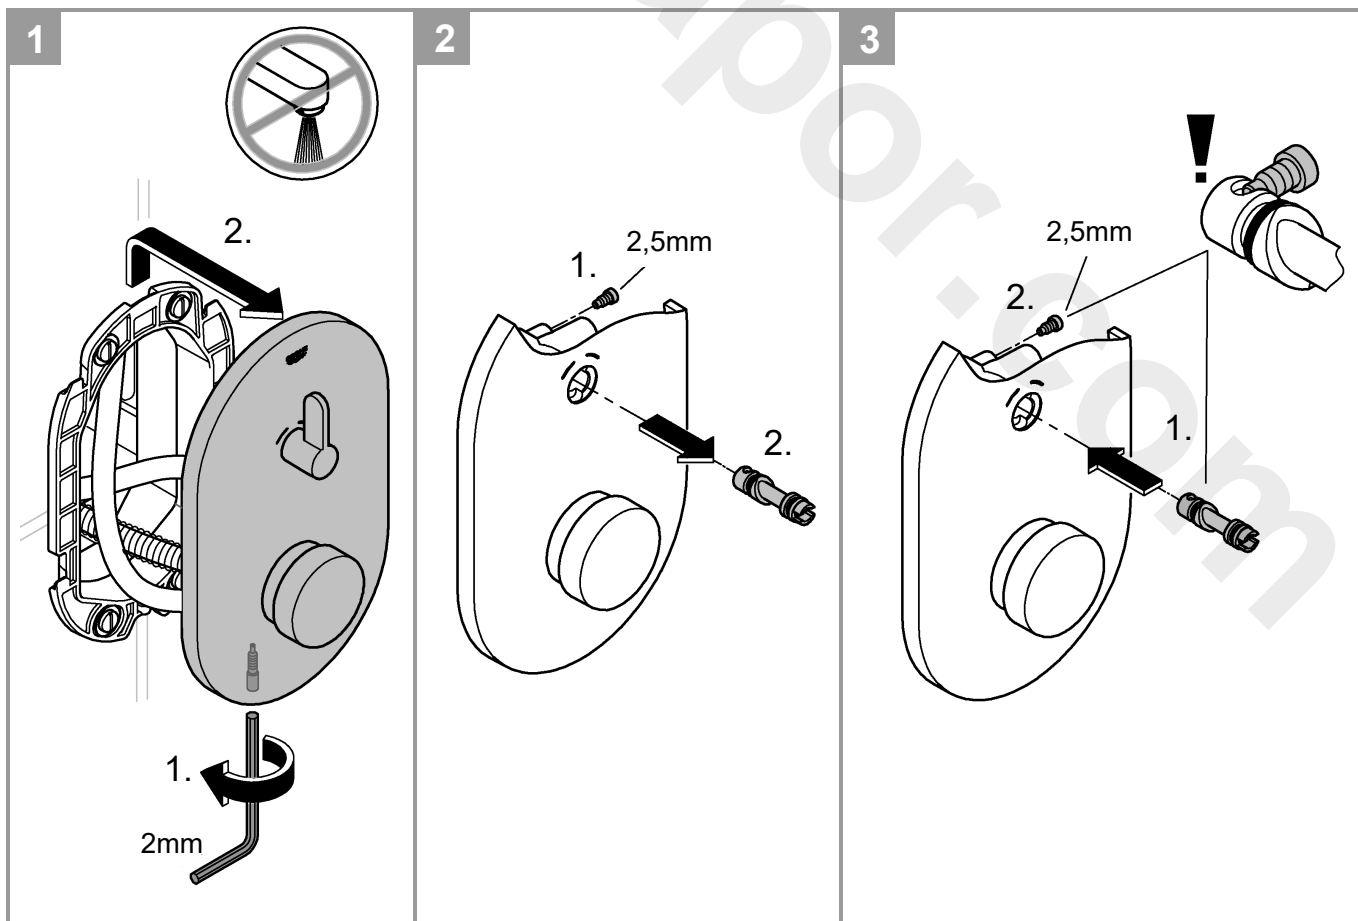

36 321

i

1

2

3

4

Pure Freude an Wasser

**GROHE**  
WAVES