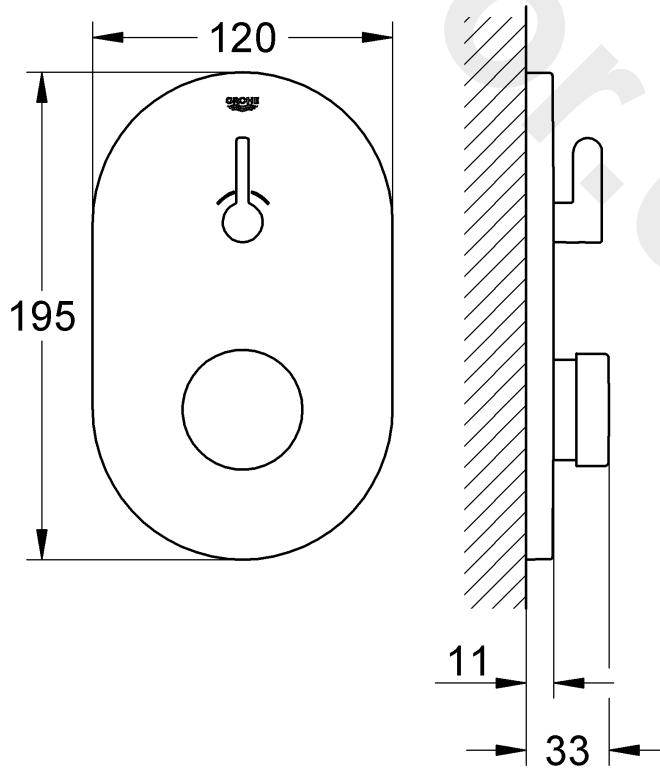

36 321

i

1

2

3

4

Pure Freude an Wasser

**GROHE**  
WAVES