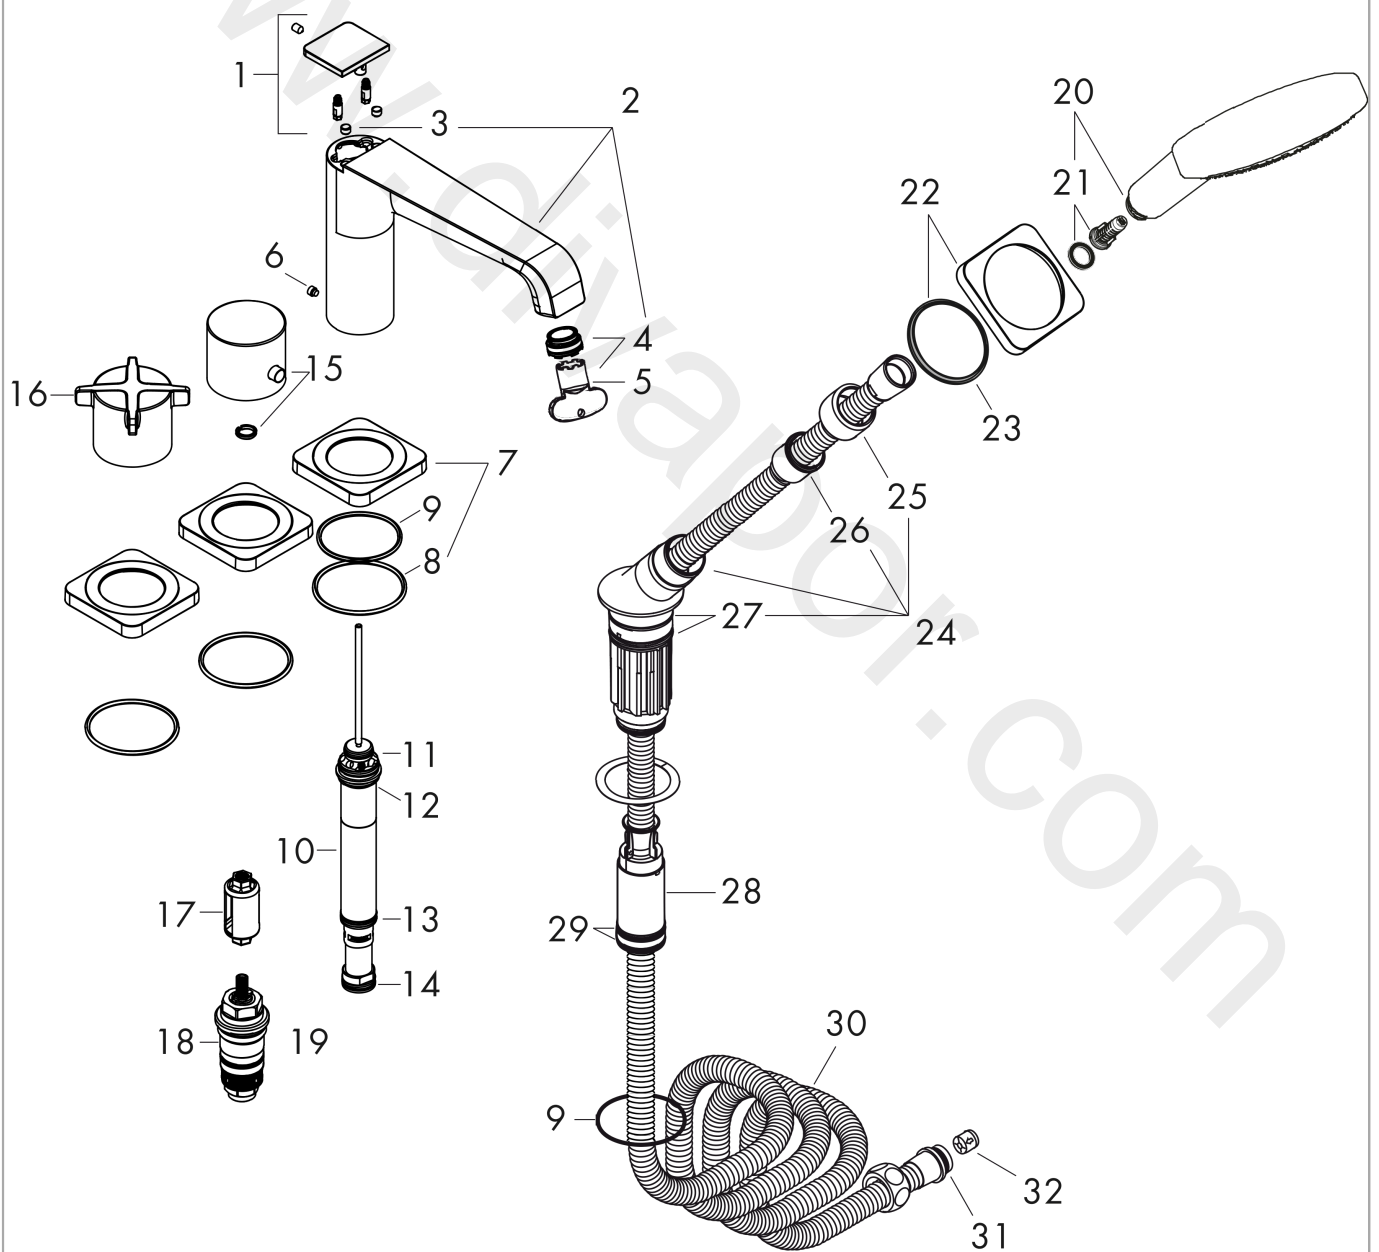

AXOR Citterio E
4-hole rim mounted thermostatic bath mixer
 Finish: **Chrome** Article Number: **36411000**

Spare part list

Year of production: >01/17

Pos.		Article Number	Price	PU
1	diverter knob	92328000	£ 79,00	1
2	spout cpl.	92331000	£ 370,00	1
3	screw cover	95704000	£ 3,30	1
4	aerator laminar M24x1 C	98337000	£ 35,00	1
5	special tool	95158000	£ 6,10	1
6	hollow set screw M6x6	97660000	£ 3,30	1
7	escutcheon	92329000	£ 137,00	1
8	O-ring 58x3	98202000	£ 3,30	1
9	O-ring 65x2	98472000	£ 9,00	1
10	selector assy	92330000	£ 137,00	1
11	O-ring 15x2,5	98131000	£ 3,30	1
12	O-Ring 23x2,5	98183000	£ 3,30	1
13	O-ring 20x2,5	92602000	£ 6,10	1
14	O-ring 18x2,5	98139000	£ 3,30	1
15	handle for thermostat	38392000	£ 64,00	1
16	handle	92501000	£ 96,00	1
17	adapter for handle	97409000	£ 25,00	1
18	thermostat cartridge	94282000	£ 137,00	1
19	sealing set	95037000	£ 51,00	1
20	handshower	26050000	£ 138,00	1
21	filter insert	97708000	£ 6,10	1
22	escutcheon for shower holder	92347000	£ 173,00	1
23	O-ring 62x2,5	98461000	£ 3,30	1
24	shower holder, assy	95996000	£ 137,00	1
25	nut	97584000	£ 16,10	1
26	insert for shower holder	96942000	£ 13,30	1
27	O-ring 38x2	98396000	£ 3,30	1
28	hose brake	98656000	£ 20,50	1
29	O-Ring 28x2	98194000	£ 3,30	1
30	shower hose 2,00 m	94148000	£ 79,00	1
31	O-ring 11x2	98127000	£ 3,30	1
32	set of non return valves DW 15	94074000	£ 16,10	1
a	concealed item	15482180	£ 1.640,00	1
b	concealed item	15482180	£ 1.640,00	1