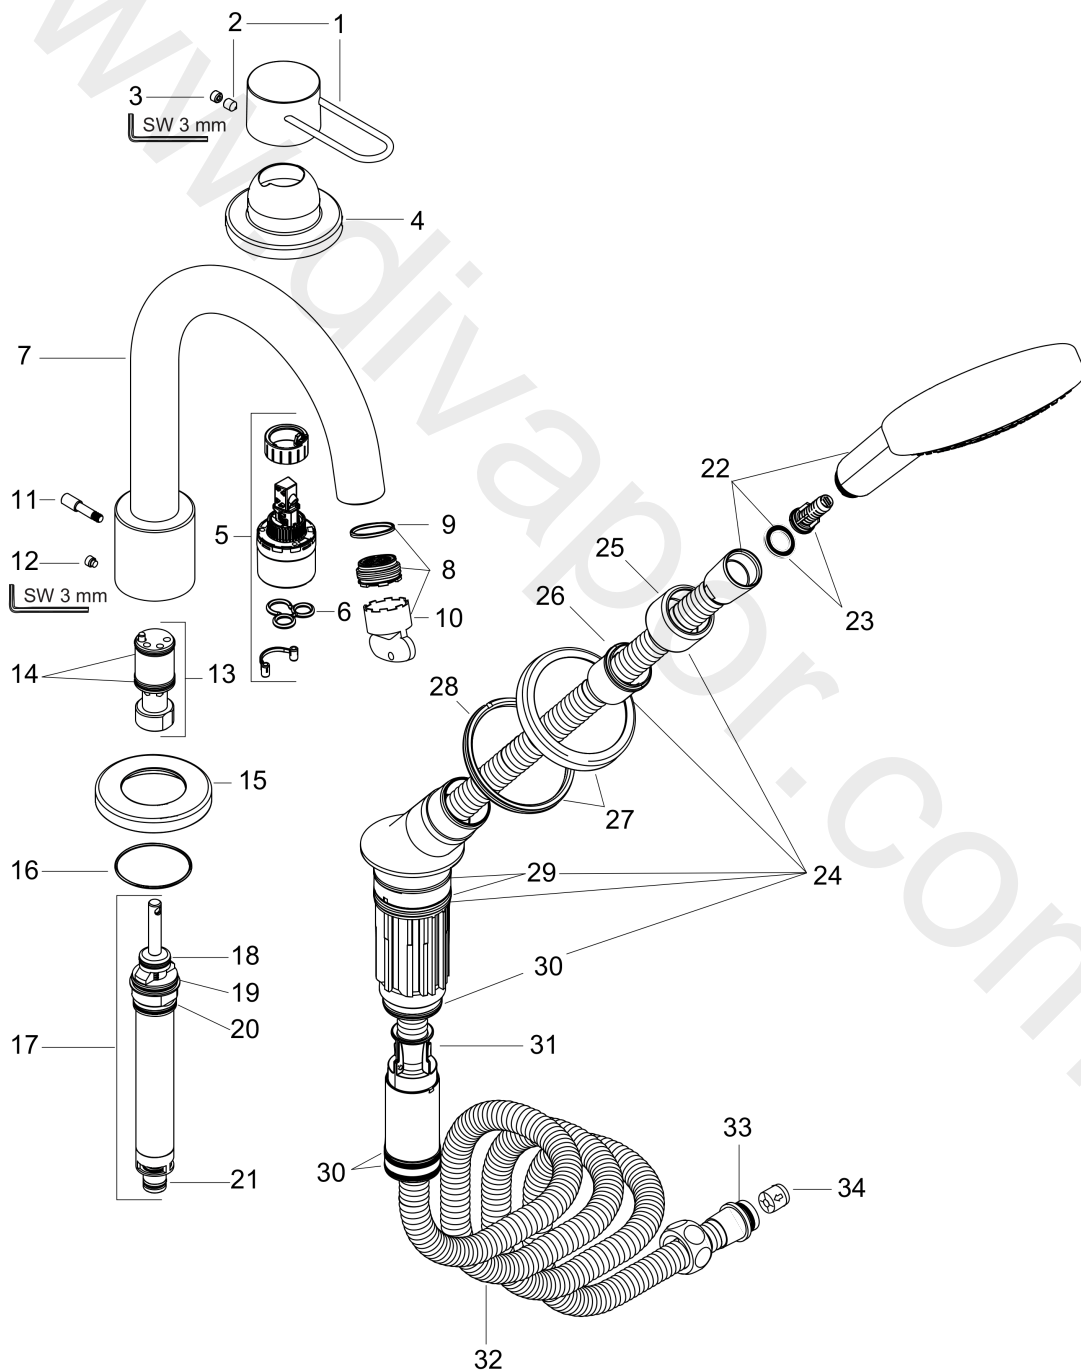

## Flowchart

**AXOR Uno**  
**3-hole rim mounted bath mixer with loop handle**  
 Finish: **Chrome** Article Number: **38436000**

## Exploded Drawing

Year of production: >09/19

**AXOR Uno**  
**3-hole rim mounted bath mixer with loop handle**  
 Finish: **Chrome** Article Number: **38436000**

## Spare part list

Year of production: >09/19

Pos.		Article Number	Price	PU
1	handle	93040000	£ 96,00	1
2	hollow set screw M6x8	98444000	£ 3,30	1
3	screw cover	95181000	£ 3,30	1
4	escutcheon Ø 70 mm	93039000	£ 64,00	1
5	cartridge, assy	92730000	£ 35,00	1
6	seal	95008000	£ 9,00	1
7	spout cpl.	93043000	£ 110,00	1
8	aerator M24x1 D	93235000	£ 20,50	1
9	O-ring 20x1,5	98197000	£ 3,30	1
10	special tool	95290000	£ 9,00	1
11	diverter knob	96774000	£ 35,00	1
12	hollow set screw M6x6	97660000	£ 3,30	1
13	guide tube	92214000	£ 51,00	1
14	O-ring 21x1,5	98219000	£ 3,30	1
15	escutcheon Ø 70 mm	97779000	£ 79,00	1
16	O-ring 42x1,5	98171000	£ 3,30	1
17	selector assy	96775000	£ 79,00	1
18	O-Ring 14x2,5	98189000	£ 3,30	1
19	O-Ring 23x2,5	98183000	£ 3,30	1
20	O-Ring 22x2	98185000	£ 3,30	1
21	O-ring 9x2,5	98217000	£ 3,30	1
22	handshower	26050000	£ 138,00	1
23	filter insert	97708000	£ 6,10	1
24	shower holder, assy	95996000	£ 137,00	1
25	nut	97584000	£ 16,10	1
26	insert for shower holder	96942000	£ 13,30	1
27	escutcheon for shower holder	95753000	£ 64,00	1
28	nut	97149000	£ 13,30	1
29	O-ring 38x2,5	98198000	£ 6,10	1
30	O-Ring 28x2	98194000	£ 3,30	1
31	hose brake	98656000	£ 20,50	1
32	shower hose 2,00 m	94148000	£ 79,00	1
33	O-ring 11x2	98127000	£ 3,30	1
34	set of non return valves DW 15	94074000	£ 16,10	1