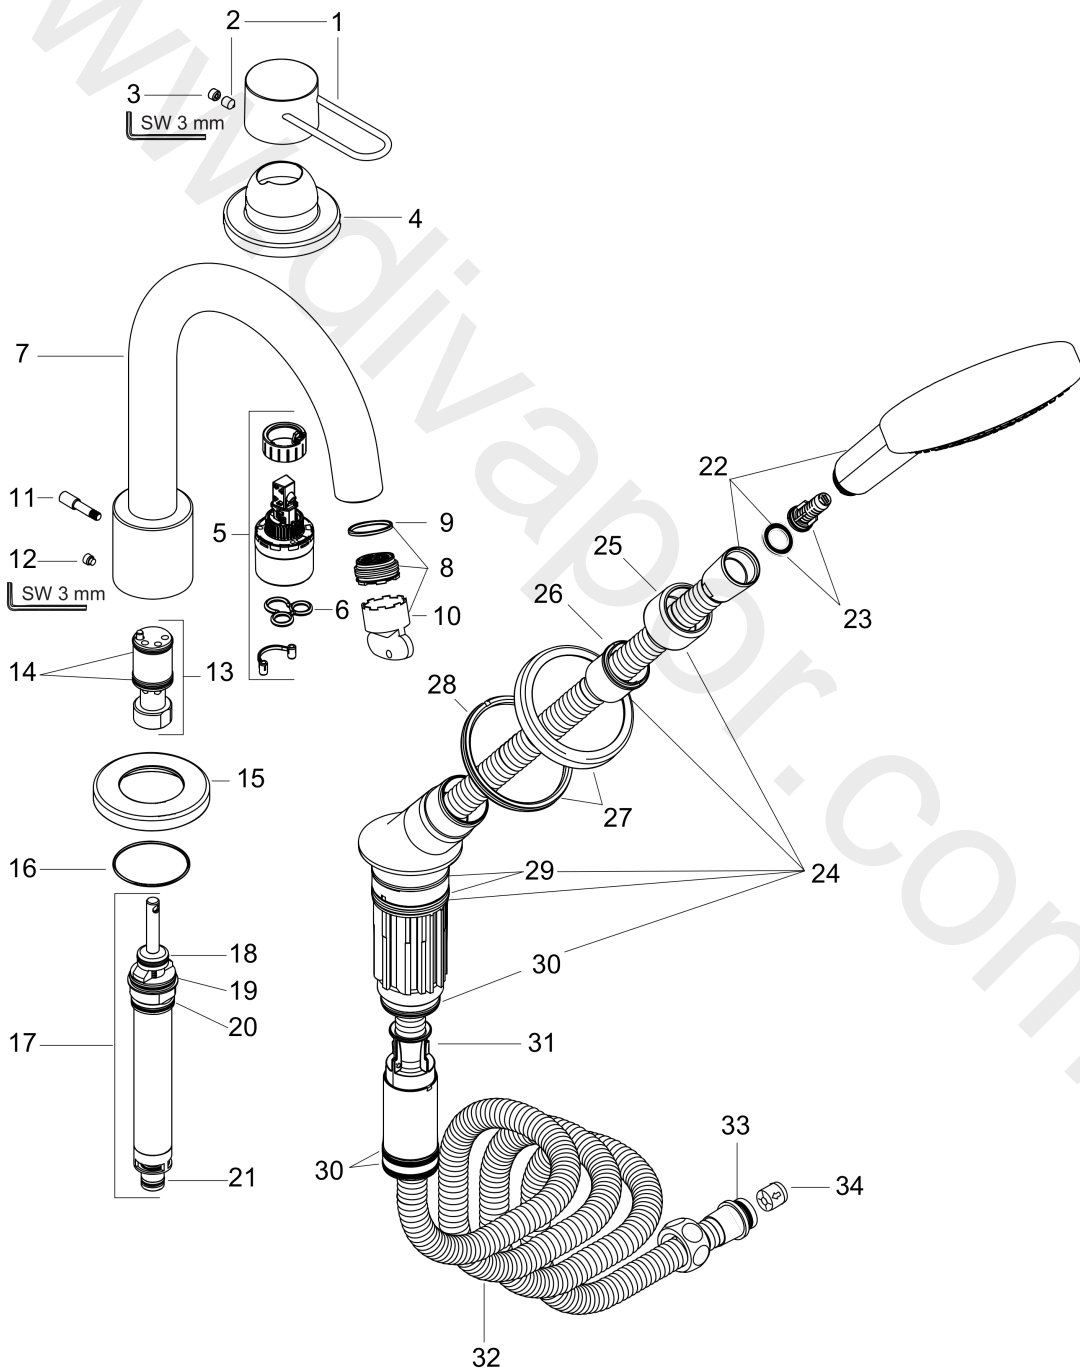

## Flowchart

**AXOR Uno**  
**3-hole rim mounted bath mixer with loop handle**  
 Finish: **Brushed Nickel** Article Number: **38436820**

## Exploded Drawing

Year of production: >04/17

**AXOR Uno**  
**3-hole rim mounted bath mixer with loop handle**  
 Finish: **Brushed Nickel** Article Number: **38436820**

## Spare part list

Year of production: >04/17

Pos.		Article Number	Price	PU
1	handle	93040820	£ 173,00	1
2	hollow set screw M6x8	98444000	£ 3,30	1
3	screw cover	95181000	£ 3,30	1
4	escutcheon Ø 70 mm	93039820	£ 96,00	1
5	cartridge, assy	92730000	£ 35,00	1
6	seal	95008000	£ 9,00	1
7	spout cpl.	93043820	£ 173,00	1
8	aerator M24x1 C	92934000	£ 20,50	1
9	O-ring 20x1,5	98197000	£ 3,30	1
10	special tool	95290000	£ 9,00	1
11	diverter knob	96774820	£ 51,00	1
12	hollow set screw M6x6	97660000	£ 3,30	1
13	guide tube	92214000	£ 51,00	1
14	O-ring 21x1,5	98219000	£ 3,30	1
15	escutcheon Ø 70 mm	97779820	£ 137,00	1
16	O-ring 42x1,5	98171000	£ 3,30	1
17	selector assy	96775000	£ 79,00	1
18	O-Ring 14x2,5	98189000	£ 3,30	1
19	O-Ring 23x2,5	98183000	£ 3,30	1
20	O-Ring 22x2	98185000	£ 3,30	1
21	O-ring 9x2,5	98217000	£ 3,30	1
22	handshower	26050820	£ 207,00	1
23	filter insert	97708000	£ 6,10	1
24	shower holder, assy	95996820	£ 173,00	1
25	nut	97584820	£ 25,00	1
26	insert for shower holder	96942000	£ 13,30	1
27	escutcheon for shower holder	95753820	£ 110,00	1
28	nut	97149000	£ 13,30	1
29	O-ring 38x2,5	98198000	£ 6,10	1
30	O-Ring 28x2	98194000	£ 3,30	1
31	hose brake	98656000	£ 20,50	1
32	shower hose 2,00 m	94148000	£ 79,00	1
33	O-ring 11x2	98127000	£ 3,30	1
34	set of non return valves DW 15	94074000	£ 16,10	1