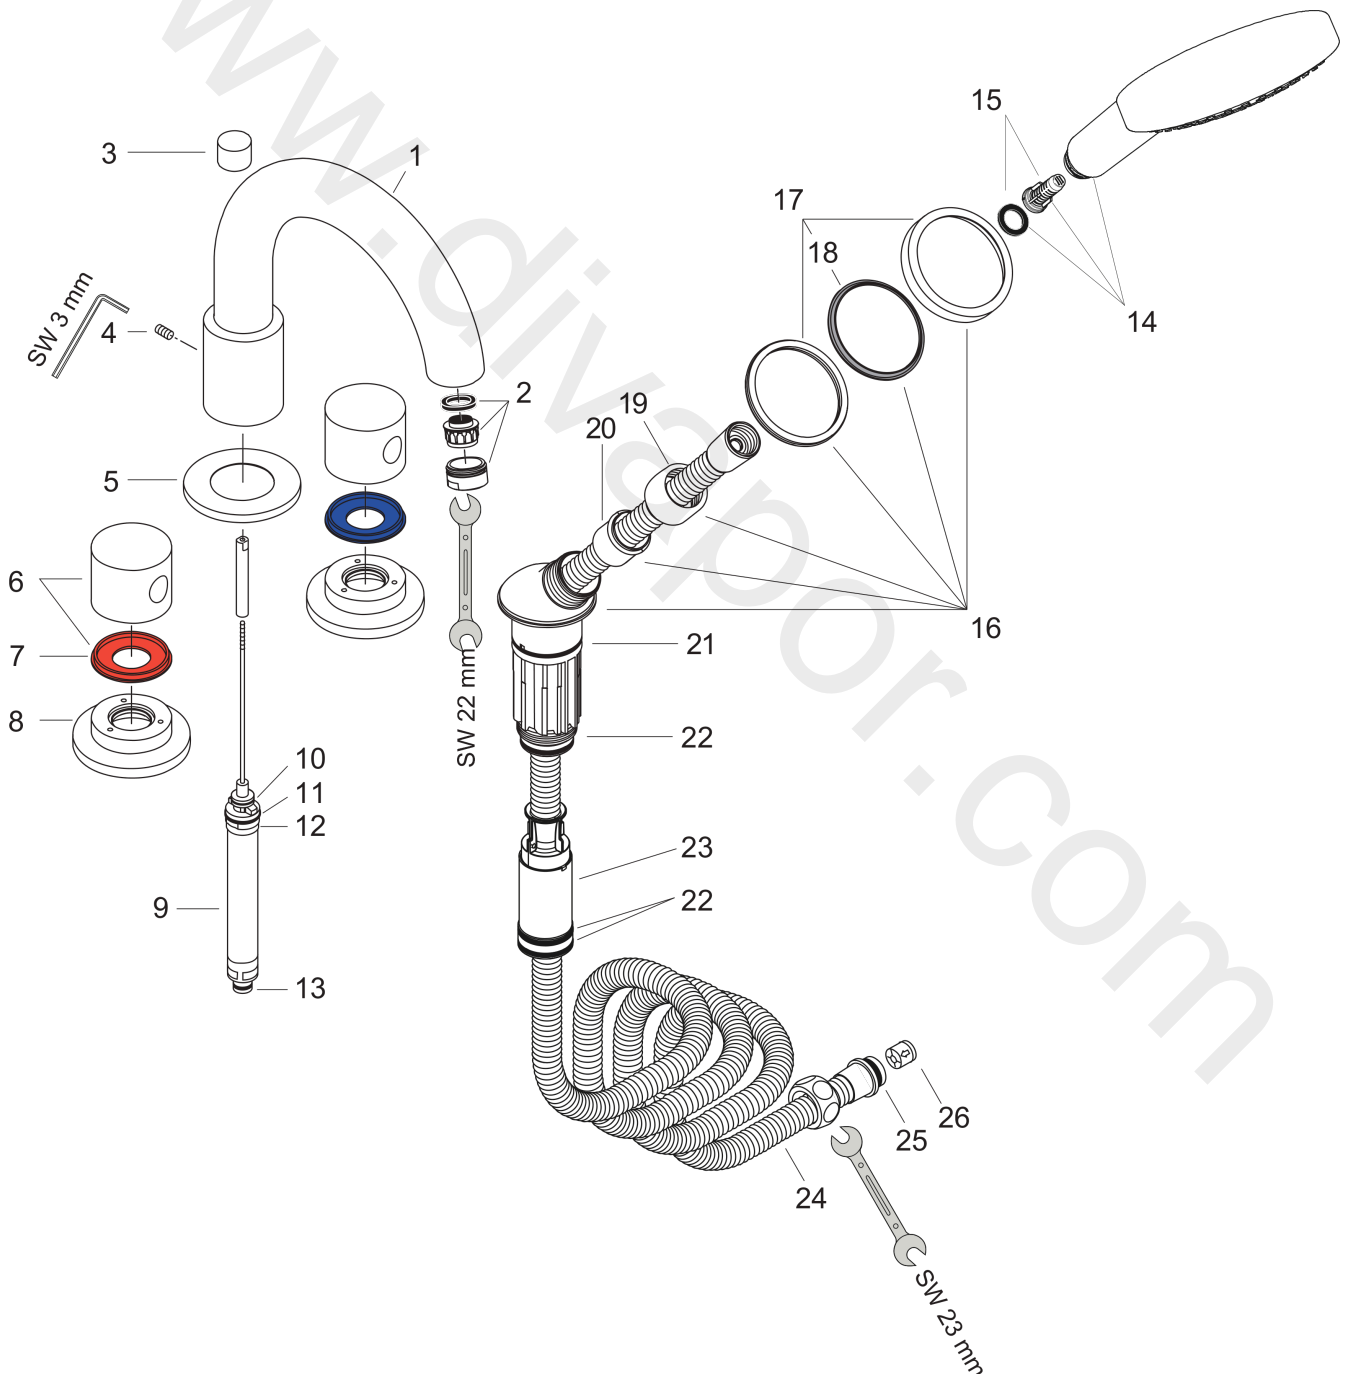

**AXOR Uno<sup>2</sup>**  
**4-hole rim mounted bath mixer**  
 Surfaces: Article Number: **38444000**

## Exploded Drawing

Year of production: **01/17 - 12/18**

**AXOR Uno<sup>2</sup>**  
**4-hole rim mounted bath mixer**  
 Surfaces: Article Number: **38444000**

## Spare part list

Year of production: **01/17 - 12/18**

Pos.		Article Number	Price	PU
1	spout cpl.	96471000	£ 445,00	1
2	aerator M24x1 (25 l/min)	13956000	£ 9,00	1
3	diverter knob	96475000	£ 64,00	1
4	hollow set screw M6x6	97660000	£ 3,30	1
5	escutcheon Ø 70 mm	96782000	£ 64,00	1
6	handle	38092000	£ 96,00	1
7	set of color-rings cold / hot water	96422000	£ 9,00	1
8	escutcheon Ø 70 mm	96474000	£ 64,00	1
9	selector assy	96506000	£ 224,00	1
10	O-Ring 14x2,5	98189000	£ 3,30	1
11	O-Ring 23x2,5	98183000	£ 3,30	1
12	O-Ring 22x2	98185000	£ 3,30	1
13	O-ring 11x2	98127000	£ 3,30	1
14	handshower	26050000	£ 138,00	1
15	filter insert	97708000	£ 6,10	1
16	shower holder, assy	95996000	£ 137,00	1
17	escutcheon for shower holder	95753000	£ 64,00	1
18	escutcheon chuck	97105000	£ 9,00	1
19	nut	97584000	£ 16,10	1
20	insert for shower holder	96942000	£ 13,30	1
21	O-ring 38x2,5	98198000	£ 6,10	1
22	O-Ring 28x2	98194000	£ 3,30	1
23	hose brake	98656000	£ 20,50	1
24	shower hose 2,00 m	94148000	£ 79,00	1
25	O-ring 9x2,5	98217000	£ 3,30	1
26	set of non return valves DW 15	94074000	£ 16,10	1
a	SECUFLEX hose + long hose (max. extension 1,40 m)	94109000	£ 445,00	1
b	concealed item	13444180	£ 1.270,00	1