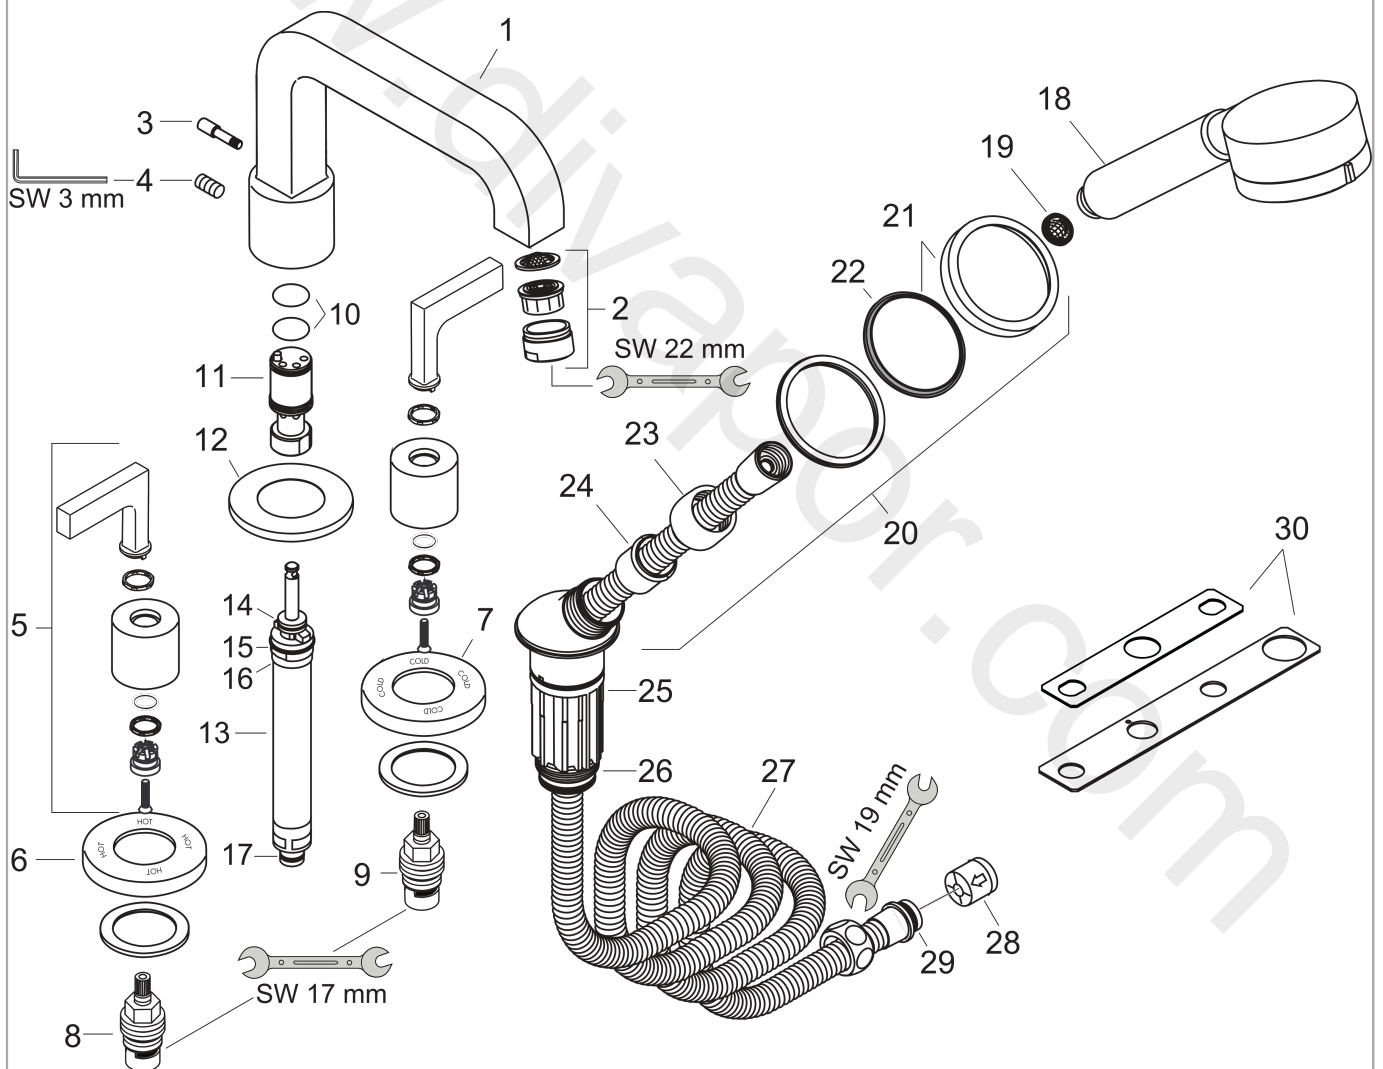

AXOR Citterio
4-hole rim mounted bath mixer with lever handles
 Surfaces: Article Number: **39446000**

Exploded Drawing

Year of production: **04/04 - 12/04**

AXOR Citterio
4-hole rim mounted bath mixer with lever handles
 Surfaces: Article Number: **39446000**

Spare part list

Year of production: **04/04 - 12/04**

Pos.		Article Number	Price	PU
1	spout cpl.	96773000	£ 370,00	1
2	aerator M24x1 (25 l/min)	13956000	£ 9,00	1
3	diverter knob	96774000	£ 35,00	1
4	hollow set screw M6x6	97660000	£ 3,30	1
5	handle	39294000	£ 110,00	1
6	escutcheon hot water	96771000	£ 79,00	1
7	escutcheon cold water	96772000	£ 79,00	1
8	shut off unit right closing	94009000	£ 43,00	1
9	shut off unit left closing	94008000	£ 43,00	1
10	O-ring 21x1,5	98219000	£ 3,30	1
11	guide tube	92214000	£ 51,00	1
12	escutcheon Ø 70 mm	96782000	£ 64,00	1
13	selector assy	96775000	£ 79,00	1
14	O-Ring 14x2,5	98189000	£ 3,30	1
15	O-Ring 23x2,5	98183000	£ 3,30	1
16	O-Ring 22x2	98185000	£ 3,30	1
17	O-ring 9x2,25	98121000	£ 3,30	1
18	handshower	28536000	£ 78,00	1
19	filter packing	94246000	£ 3,30	1
20	shower holder, assy	96433000	£ 110,00	1
21	escutcheon for shower holder	96237000	£ 43,00	1
22	escutcheon chuck	97105000	£ 9,00	1
23	nut	97584000	£ 16,10	1
24	insert for shower holder	96942000	£ 13,30	1
25	O-ring 38x2,5	98198000	£ 6,10	1
26	O-Ring 28x2	98194000	£ 3,30	1
27	shower hose 2,00 m	94148000	£ 79,00	1
28	set of non return valves DW 15	94074000	£ 16,10	1
29	O-ring 11x2	98127000	£ 3,30	1
30	mounting-set	39449000	£ 56,00	1
a	concealed item	13444180	£ 1.270,00	1
b	escutcheon chuck	97520000	£ 13,30	1