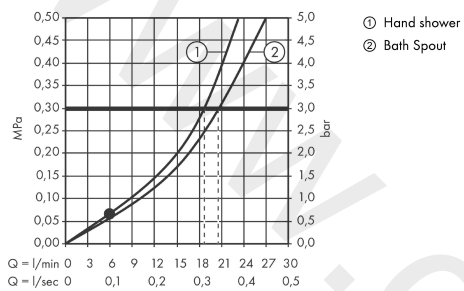

AXOR Citterio
4-hole rim mounted bath mixer with lever handles
Finish: **Brushed Gold Optic** Article Number: **39446250**

Flowchart

AXOR Citterio
4-hole rim mounted bath mixer with lever handles
 Finish: **Brushed Gold Optic** Article Number: **39446250**

Pos.		Article Number	Price	PU
1	spout cpl.	96773250	£ 550,00	1
2	aerator M24x1 (25 l/min)	13956250	£ 20,50	1
3	diverter knob	96774250	£ 51,00	1
4	hollow set screw M6x6	97660000	£ 3,30	1
5	handle	39294250	£ 163,00	1
6	escutcheon hot water	96771250	£ 118,50	1
7	escutcheon cold water	96772250	£ 118,50	1
8	shut off unit right closing	94009000	£ 43,00	1
9	shut off unit left closing	94008000	£ 43,00	1
10	O-ring 21x1,5	98219000	£ 3,30	1
11	guide tube	92214000	£ 51,00	1
12	escutcheon Ø 70 mm	96782250	£ 96,00	1
13	selector assy	96775000	£ 79,00	1
14	O-Ring 14x2,5	98189000	£ 3,30	1
15	O-Ring 23x2,5	98183000	£ 3,30	1
16	O-Ring 22x2	98185000	£ 3,30	1
17	O-ring 9x2,5	98217000	£ 3,30	1
18	handshower	26050250	£ 207,00	1
19	filter insert	97708000	£ 6,10	1
20	escutcheon for shower holder	95753250	£ 96,00	1
21	escutcheon chuck	97105000	£ 9,00	1
22	shower holder, assy	95996250	£ 202,00	1
23	nut	97584250	£ 25,00	1
24	insert for shower holder	96942000	£ 13,30	1
25	O-ring 38x2,5	98198000	£ 6,10	1
26	hose brake	98656000	£ 20,50	1
27	O-Ring 28x2	98194000	£ 3,30	1
28	shower hose 2,00 m	94148000	£ 79,00	1
29	O-ring 11x2	98127000	£ 3,30	1
30	set of non return valves DW 15	94074000	£ 16,10	1
a	concealed item	13444180	£ 1.270,00	1
b	mounting-set	39449000	£ 56,00	1