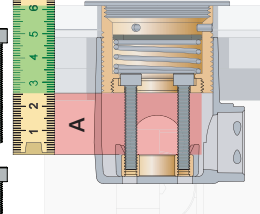

NR.41:

1

VR512:  
 4002/L/V:  
 4003:

2

NR 41

NR 41 - 1

		A
VR3279	16 mm	31 - 36 mm
VR3279B	12 mm	27 - 32 mm
VR3279C	8 mm	23 - 28 mm

NR 41 - 2

www.vola.com

vola

mnt\_NR41\_40998512\_V1

©VOLA A/S 5 705230 296593

VR512  
4002L

4002V  
4003

A: 10 - 20 mm = M5x25  
A: 20 - 29 mm = M5x35

VR513A:	Standard
3 - 15 mm	
15 - 25 mm	x1
25 - 35 mm	
35 - 45 mm	x2
45 - 55 mm	
55 - 65 mm	x3