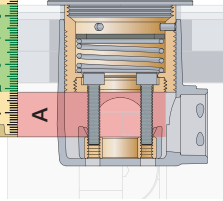

NR.41:

1

VR512:  
 4002/L/V:  
 4003:

2

NR 41

NR 41 - 1

		A
VR3279	16 mm	31 - 36 mm
VR3279B	12 mm	27 - 32 mm
VR3279C	8 mm	23 - 28 mm

NR 41 - 2

www.vola.com

vola

mnt\_NR41\_40998512\_V1

©VOLA A/S 5 705230 296593

VR512  
4002L

4002V  
4003

A: 10 - 20 mm = M5x25  
A: 20 - 29 mm = M5x35

VR513A:	Standard
3 - 15 mm	
15 - 25 mm	x1
25 - 35 mm	
35 - 45 mm	x2
45 - 55 mm	
55 - 65 mm	x3