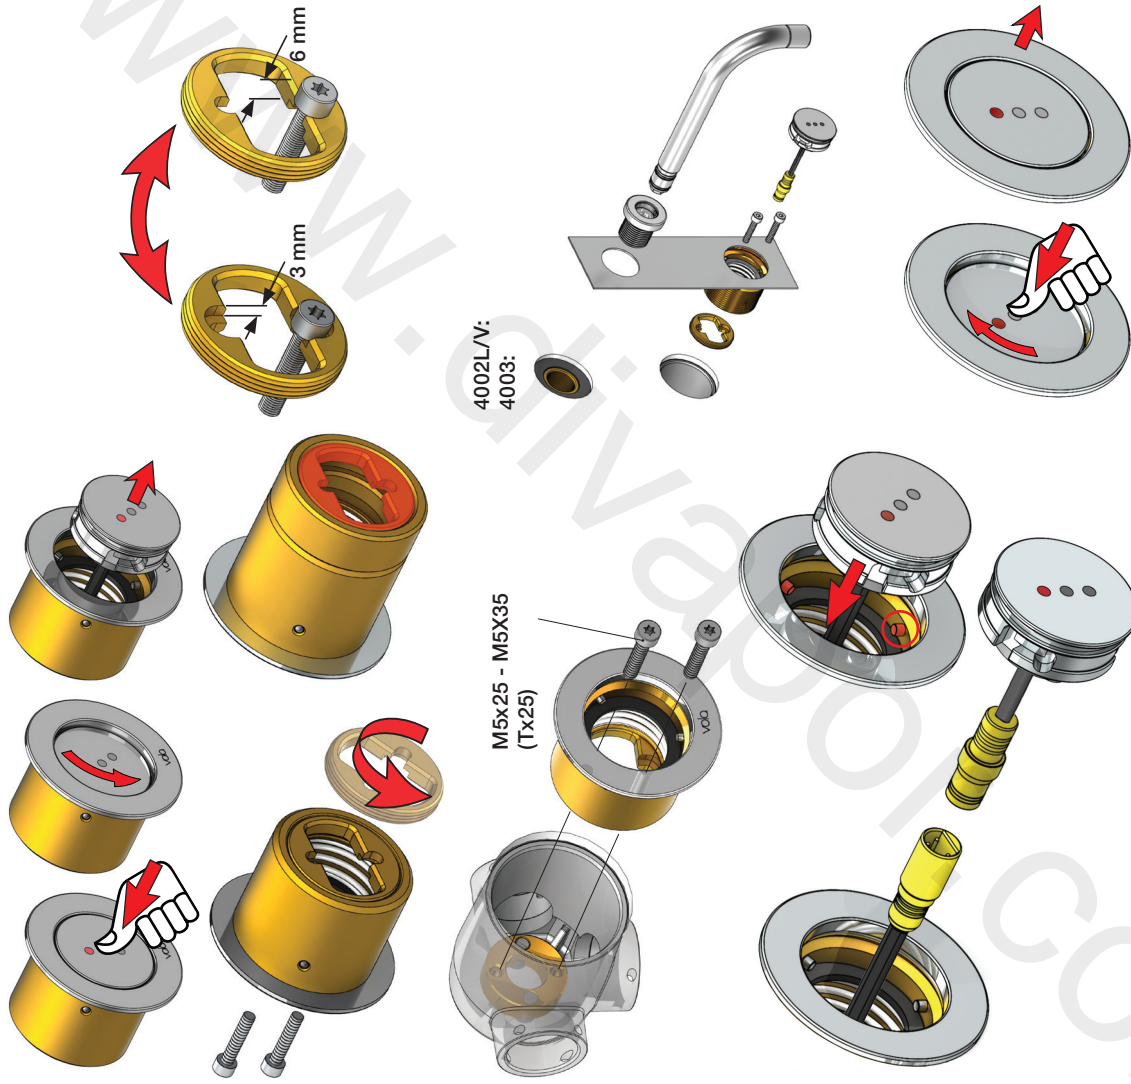

NR.41:

1

VR512:  
 4002/L/V:  
 4003:

2

NR 41

NR 41 - 1

		A
VR3279	16 mm	31 - 36 mm
VR3279B	12 mm	27 - 32 mm
VR3279C	8 mm	23 - 28 mm

NR 41 - 2

www.vola.com

vola

mnt\_NR41\_40998512\_V1

©VOLA A/S 5 705230 296593

VR512  
4002L

4002V  
4003

A: 10 - 20 mm = M5x25  
A: 20 - 29 mm = M5x35

VR513A:	Standard
3 - 15 mm	
15 - 25 mm	x1
25 - 35 mm	
35 - 45 mm	x2
45 - 55 mm	
55 - 65 mm	x3