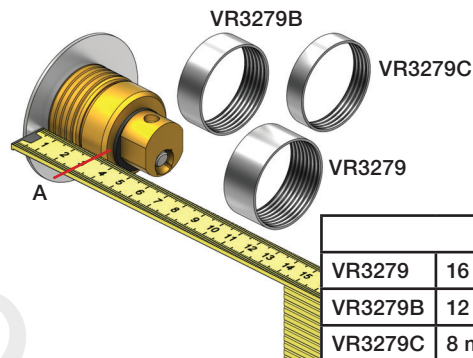

NR.41:

1

VR512:  
 4002/L/V:  
 4003:

2

NR 41

NR 41 - 1

		A
VR3279	16 mm	31 - 36 mm
VR3279B	12 mm	27 - 32 mm
VR3279C	8 mm	23 - 28 mm

NR 41 - 2

www.vola.com

vola

mnt\_NR41\_40998512\_V1

©VOLA A/S 5 705230 296593

VR512  
4002L

4002V  
4003

A: 10 - 20 mm = M5x25  
A: 20 - 29 mm = M5x35

VR513A:	Standard
3 - 15 mm	
15 - 25 mm	x1
25 - 35 mm	
35 - 45 mm	x2
45 - 55 mm	
55 - 65 mm	x3