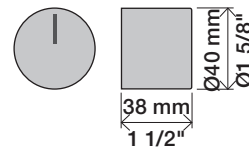

NR.41:

1

VR512:  
 4002/L/V:  
 4003:

2

NR 41

NR 41 - 1

		A
VR3279	16 mm	31 - 36 mm
VR3279B	12 mm	27 - 32 mm
VR3279C	8 mm	23 - 28 mm

NR 41 - 2

www.vola.com

vola

mnt\_NR41\_40998512\_V1

©VOLA A/S 5 705230 296593

VR512  
4002L

4002V  
4003

A: 10 - 20 mm = M5x25  
A: 20 - 29 mm = M5x35

VR513A:	Standard
3 - 15 mm	
15 - 25 mm	x1
25 - 35 mm	
35 - 45 mm	x2
45 - 55 mm	
55 - 65 mm	x3