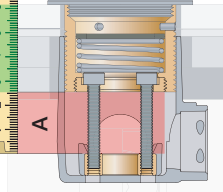

NR.41:

1

VR512:
 4002/L/V:
 4003:

2

NR 41

NR 41 - 1

		A
VR3279	16 mm	31 - 36 mm
VR3279B	12 mm	27 - 32 mm
VR3279C	8 mm	23 - 28 mm

NR 41 - 2

www.vola.com

vola

mnt_NR41_40998512_V1

©VOLA A/S 5 705230 296593

VR512
4002L

4002V
4003

4002L/V:
4003:

A: 10 - 20 mm = M5x25
A: 20 - 29 mm = M5x35

VR513A:	Standard
3 - 15 mm	
15 - 25 mm	x1
25 - 35 mm	
35 - 45 mm	x2
45 - 55 mm	
55 - 65 mm	x3

Tiles:
Fliesen:
Fliser:
Tegel:
Carreaux: