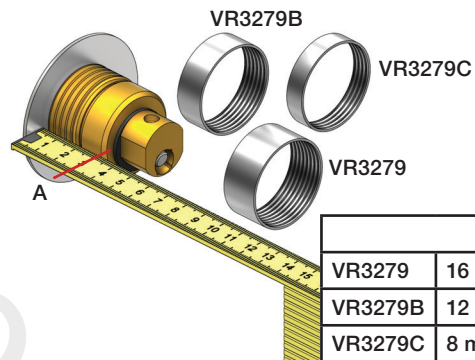

NR.41:

1

VR512:
 4002/L/V:
 4003:

2

NR 41

NR 41 - 1

		A
VR3279	16 mm	31 - 36 mm
VR3279B	12 mm	27 - 32 mm
VR3279C	8 mm	23 - 28 mm

NR 41 - 2

www.vola.com

vola

mnt_NR41_40998512_V1

©VOLA A/S 5 705230 296593

VR512
4002L

4002V
4003

4002L/V:
4003:

A: 10 - 20 mm = M5x25
A: 20 - 29 mm = M5x35

VR513A:	Standard
3 - 15 mm	
15 - 25 mm	x1
25 - 35 mm	
35 - 45 mm	x2
45 - 55 mm	
55 - 65 mm	x3

Tiles:
Fliesen:
Fliser:
Tegel:
Carreaux: