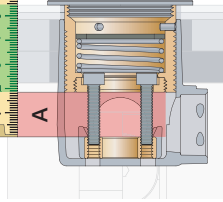

NR.41:

1

VR512:
 4002/L/V:
 4003:

2

NR 41

NR 41 - 1

		A
VR3279	16 mm	31 - 36 mm
VR3279B	12 mm	27 - 32 mm
VR3279C	8 mm	23 - 28 mm

NR 41 - 2

www.vola.com

vola

mnt_NR41_40998512_V1

©VOLA A/S 5 705230 296593

VR512
4002L

4002V
4003

4002L/V:
4003:

A: 10 - 20 mm = M5x25
A: 20 - 29 mm = M5x35

VR513A:	Standard
3 - 15 mm	
15 - 25 mm	x1
25 - 35 mm	
35 - 45 mm	x2
45 - 55 mm	
55 - 65 mm	x3

Tiles:
Fliesen:
Fliser:
Tegel:
Carreaux: