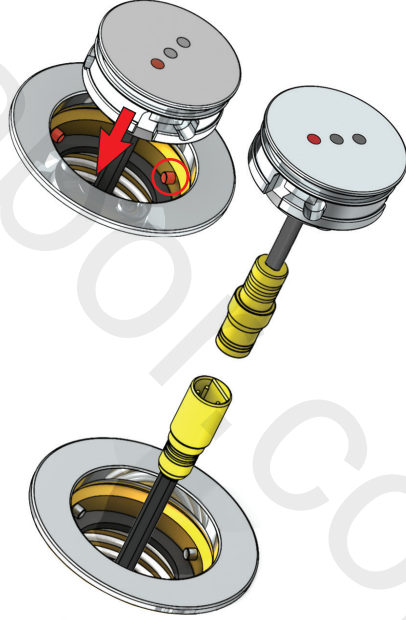

VOLA NR.41
 VOLA VR512
 VOLA 4002/L/V, 4003

Do not cut the membrane
Die Membran nicht schneiden
Skær ikke membranen
Skär inte membranet
Snij het membraan niet door
Ne coupez pas la membrane
No cortar la membrana

NR.41:

1

VR512:
 4002/L/V:
 4003:

2

NR 41

NR 41 - 1

		A
VR3279	16 mm	31 - 36 mm
VR3279B	12 mm	27 - 32 mm
VR3279C	8 mm	23 - 28 mm

NR 41 - 2

www.vola.com

vola

mnt_NR41_40998512_V1

©VOLA A/S 5 705230 296593

VR512
4002L

4002V
4003

4002L/V:
4003:

A: 10 - 20 mm = M5x25
A: 20 - 29 mm = M5x35

VR513A:	Standard
3 - 15 mm	
15 - 25 mm	x1
25 - 35 mm	
35 - 45 mm	x2
45 - 55 mm	
55 - 65 mm	x3

Tiles:
Fliesen:
Fliser:
Tegel:
Carreaux: