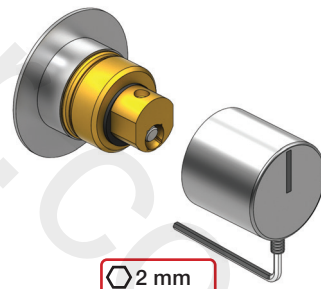

NR.41:

1

VR512:
 4002/L/V:
 4003:

2

NR 41

NR 41 - 1

		A
VR3279	16 mm	31 - 36 mm
VR3279B	12 mm	27 - 32 mm
VR3279C	8 mm	23 - 28 mm

NR 41 - 2

www.vola.com

vola

mnt_NR41_40998512_V1

©VOLA A/S 5 705230 296593

VR512
4002L

4002V
4003

4002L/V:
4003:

A: 10 - 20 mm = M5x25
A: 20 - 29 mm = M5x35

VR513A:	Standard
3 - 15 mm	
15 - 25 mm	x1
25 - 35 mm	
35 - 45 mm	x2
45 - 55 mm	
55 - 65 mm	x3

Tiles:
Fliesen:
Fliser:
Tegel:
Carreaux: