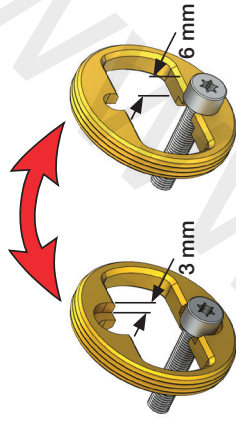

VOLA NR.41
 VOLA VR512
 VOLA 4002/L/V, 4003

Do not cut the membrane
Die Membran nicht schneiden
Skær ikke membranen
Skär inte membranet
Snij het membraan niet door
Ne coupez pas la membrane
No cortar la membrana

NR.41:

1

VR512:
 4002/L/V:
 4003:

2

NR 41

NR 41 - 1

		A
VR3279	16 mm	31 - 36 mm
VR3279B	12 mm	27 - 32 mm
VR3279C	8 mm	23 - 28 mm

NR 41 - 2

www.vola.com

vola

mnt_NR41_40998512_V1

©VOLA A/S 5 705230 296593

VR512
4002L

4002V
4003

4002L/V:
4003:

A: 10 - 20 mm = M5x25
A: 20 - 29 mm = M5x35

VR513A:	Standard
3 - 15 mm	
15 - 25 mm	x1
25 - 35 mm	
35 - 45 mm	x2
45 - 55 mm	
55 - 65 mm	x3

Tiles:
Fliesen:
Fliser:
Tegel:
Carreaux: