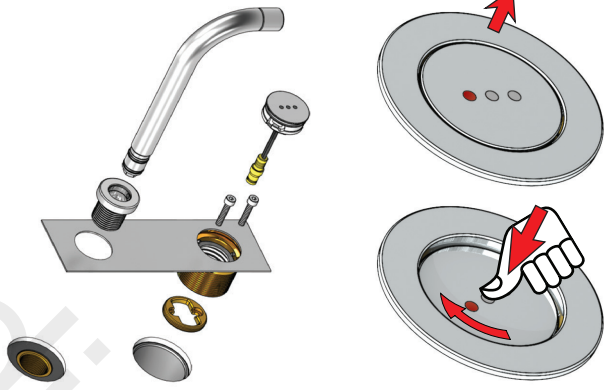

www.vola.com

vola

mnt_NR41_40998512_V1

©VOLA A/S 5 705230 296593

VR512
4002L

4002V
4003

4002L/V:
4003:

A: 10 - 20 mm = M5x25
A: 20 - 29 mm = M5x35

VR513A:	Standard
3 - 15 mm	
15 - 25 mm	x1
25 - 35 mm	
35 - 45 mm	x2
45 - 55 mm	
55 - 65 mm	x3

Tiles:
Fliesen:
Fliser:
Tegel:
Carreaux: