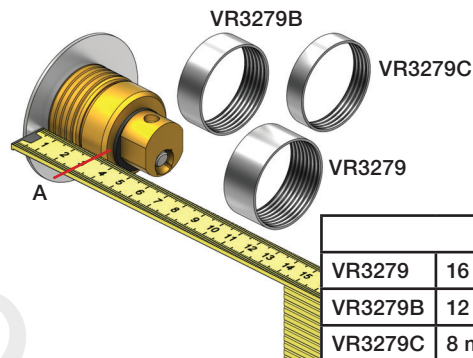

NR.41:

1

VR512:
 4002/L/V:
 4003:

2

NR 41

NR 41 - 1

		A
VR3279	16 mm	31 - 36 mm
VR3279B	12 mm	27 - 32 mm
VR3279C	8 mm	23 - 28 mm

NR 41 - 2

www.vola.com

vola

mnt_NR41_40998512_V1

©VOLA A/S 5 705230 296593

VR512
4002L

4002V
4003

A: 10 - 20 mm = M5x25
A: 20 - 29 mm = M5x35

VR513A:	Standard
3 - 15 mm	
15 - 25 mm	x1
25 - 35 mm	
35 - 45 mm	x2
45 - 55 mm	
55 - 65 mm	x3