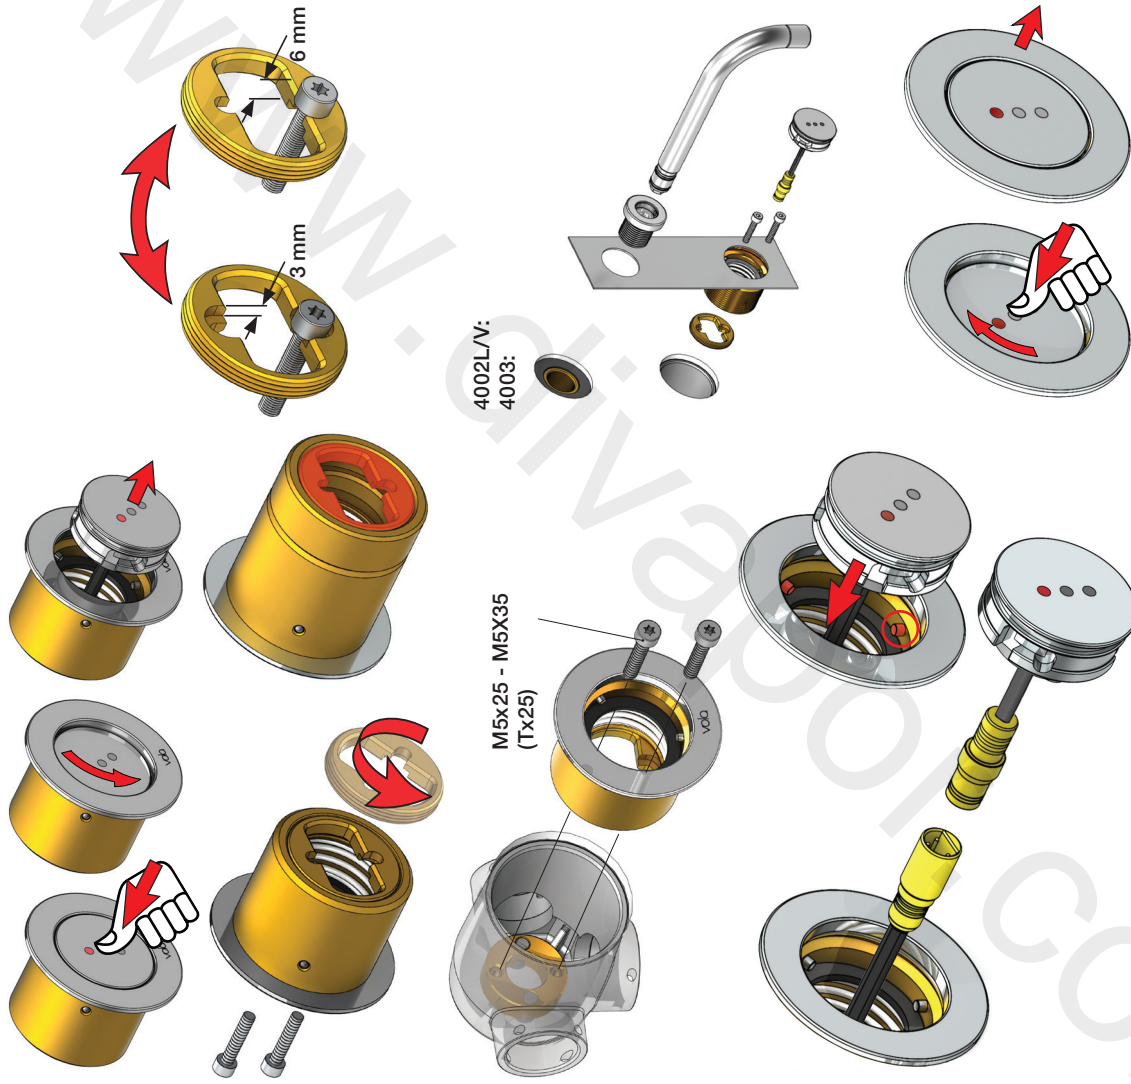

NR.41:

1

VR512:
 4002/L/V:
 4003:

2

NR 41

NR 41 - 1

		A
VR3279	16 mm	31 - 36 mm
VR3279B	12 mm	27 - 32 mm
VR3279C	8 mm	23 - 28 mm

NR 41 - 2

www.vola.com

vola

mnt_NR41_40998512_V1

©VOLA A/S 5 705230 296593

VR512
4002L

4002V
4003

A: 10 - 20 mm = M5x25
A: 20 - 29 mm = M5x35

VR513A:	Standard
3 - 15 mm	
15 - 25 mm	x1
25 - 35 mm	
35 - 45 mm	x2
45 - 55 mm	
55 - 65 mm	x3