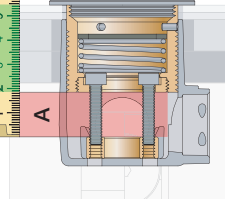

NR.41:

1

VR512:
 4002/L/V:
 4003:

2

NR 41

NR 41 - 1

		A
VR3279	16 mm	31 - 36 mm
VR3279B	12 mm	27 - 32 mm
VR3279C	8 mm	23 - 28 mm

NR 41 - 2

www.vola.com

vola

mnt_NR41_40998512_V1

©VOLA A/S 5 705230 296593

VR512
4002L

4002V
4003

A: 10 - 20 mm = M5x25
A: 20 - 29 mm = M5x35

VR513A:	Standard
3 - 15 mm	
15 - 25 mm	x1
25 - 35 mm	
35 - 45 mm	x2
45 - 55 mm	
55 - 65 mm	x3