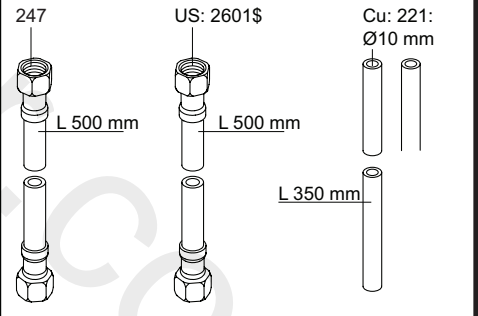

Type: 

EU	GB	US	AUS
● ●	■ ■		/ \
C	G	A	I

2623: IPX5

Extension  
 2639 - 5 m  
 2645 - 10 m

Black Svart  
 Schwartz Zwart  
 Sort Noir

Signal cable  
 Signalkabel

Signaalkabel  
 Câble de signal  
 Cable de señal

41XX, 49XX:  
 509 - 1.5 m  
 509A - 5 m  
 509B - 10 m

RB1E, HV1E:  
 2656 - 1.5 m

Yellow  
 Gelb  
 Gul  
 Geel  
 Jaune

VR2650: 2xVR41, VR2652, VR2629  
 VR2651: 2xVR41, VR2652, VR2629 (USA)  
 VR2654: 4xVR2647, VR2648, 2xVR2650, 2xVR266A