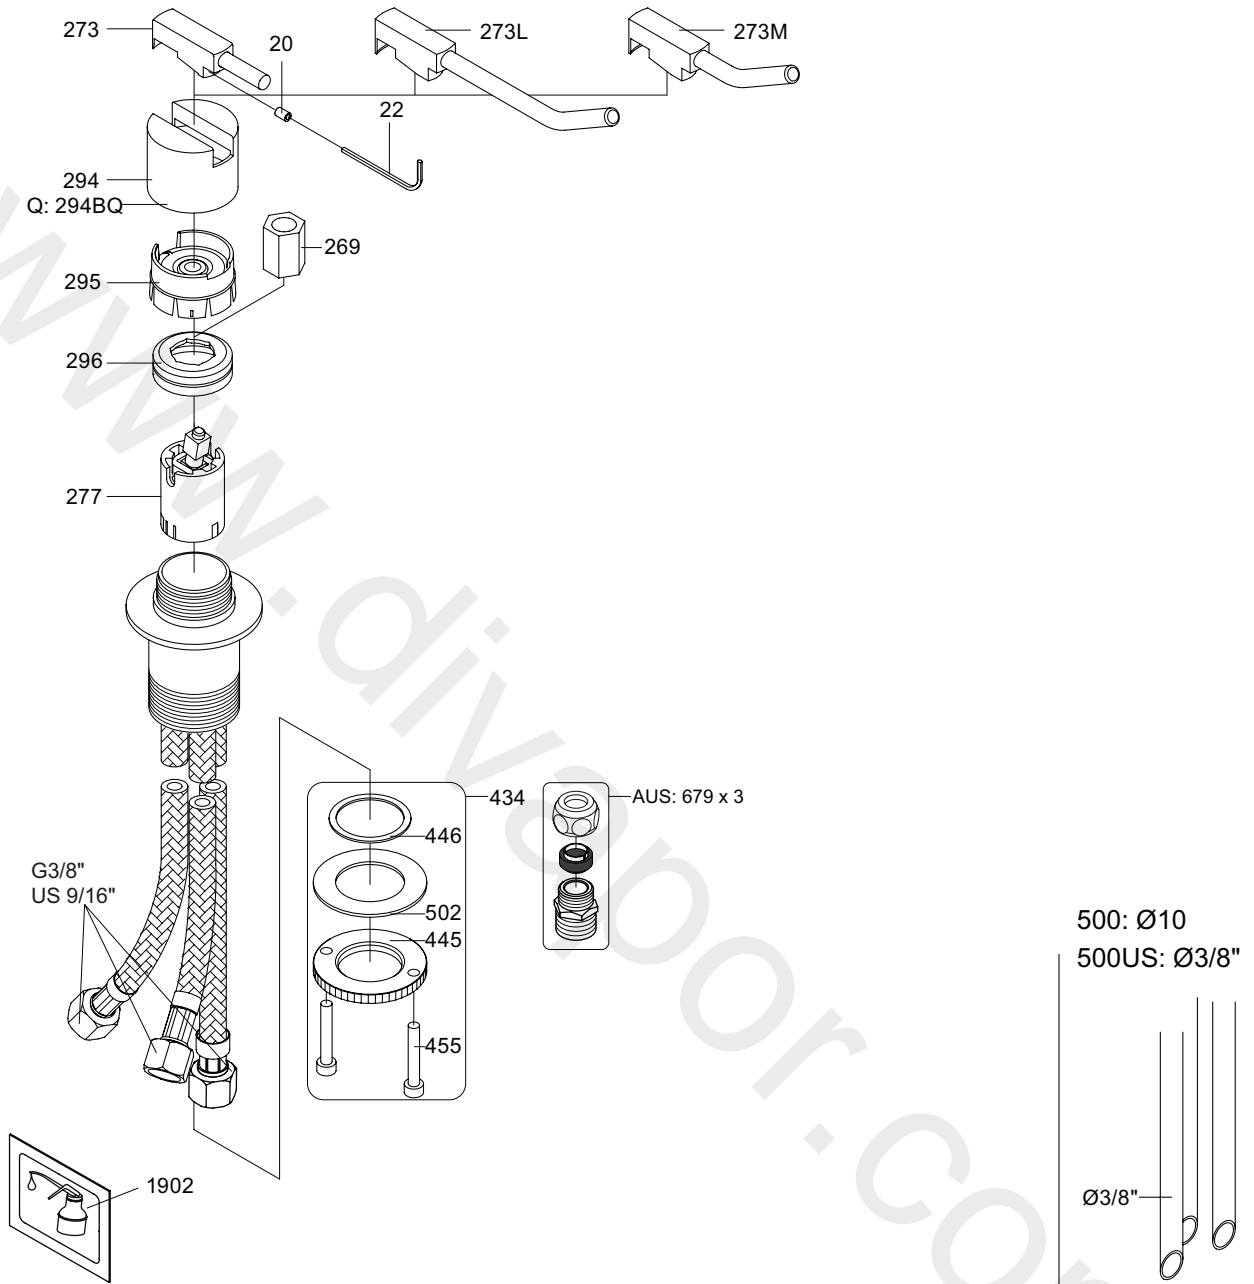

500:

500: Ø10
500US: Ø3/8"

- VR277K: VR22, VR269, VR277
- VR297: VR20, VR22, VR269, VR273, VR277, VR294, VR295, VR296
- VR434: 2xVR444, VR445, 2xVR455, VR502
- NR.10: VR20, VR22, VR273, VR294, VR295

vola
 Lunavej 2
 DK-8700 Horsens
 Tlf : + 45 7023 5500
 sales@vola.com
 www.vola.com

VOLA 500/M/L

Date
Jan. 23

Rev.
4

Sheet
SB 4.1