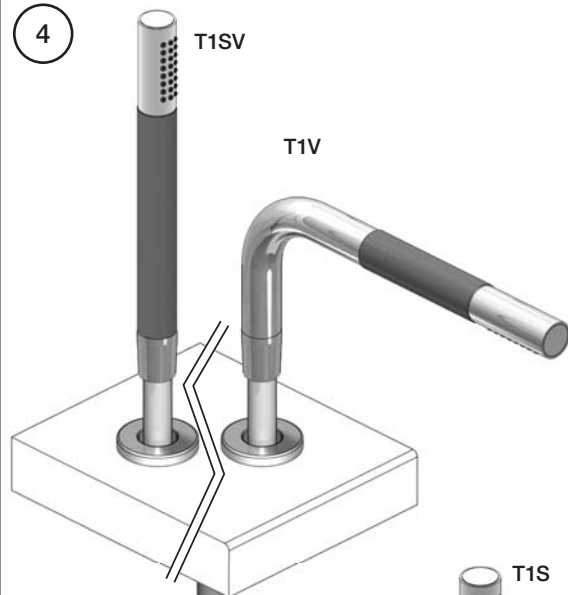

Fitting instruction
 Montageanleitung
 Monteringsvejledning
 Monteringsvægledning
 Montage hanleiding
 Manuel de montage

3

4

5

VR435: VR63, 2xVR444, VR447, VR448

vola
Lunavej 2
DK-8700 Horsens
Tlf : + 45 7023 5500
Fax: + 45 7023 5511
sales@vola.com
www.vola.com