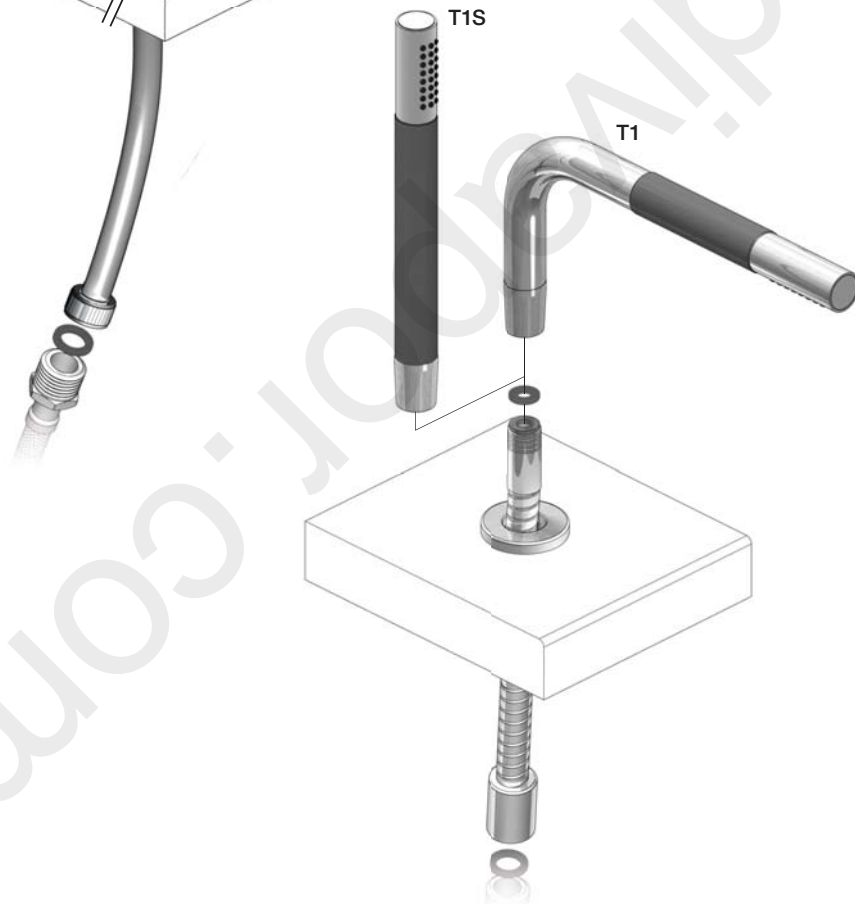

Fitting instruction
 Montageanleitung
 Monteringsvejledning
 Monteringsvægledning
 Montage hanleiding
 Manuel de montage

3

4

5

VR435: VR63, 2xVR444, VR447, VR448

vola
Lunavej 2
DK-8700 Horsens
Tlf : + 45 7023 5500
Fax: + 45 7023 5511
sales@vola.com
www.vola.com