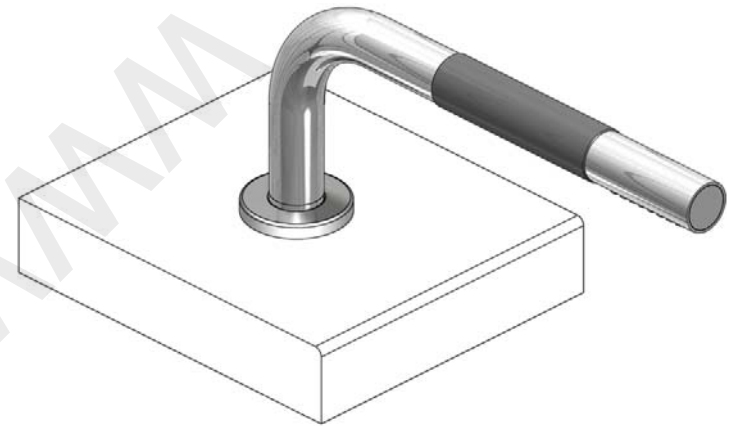

Fitting instruction
 Montageanleitung
 Monteringsvejledning
 Monteringsvægledning
 Montage hanleiding
 Manuel de montage

3

4

5

VR435: VR63, 2xVR444, VR447, VR448

vola
Lunavej 2
DK-8700 Horsens
Tlf : + 45 7023 5500
Fax: + 45 7023 5511
sales@vola.com
www.vola.com