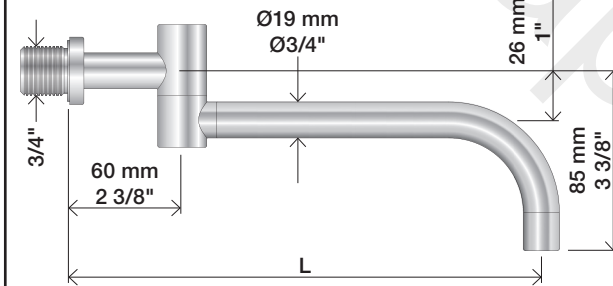

[www.vola.com](http://www.vola.com)

**010, 020**

**010C, 020C**

	L (mm)	L (Inch)
010(C)/100	100	4"
010(C)/130	130	5"
010(C)/160	160	6"
020(C)/200	200	7 3/4"
020(C)/225	225	8 3/4"
020(C)/260	260	10 1/4"
020(C)/300	300	11 3/4"

**030**

	L (mm)	L (Inch)
030/200	200	7 3/4"
030/250	250	9 3/4"
030/300	300	11 3/4"
030/350	350	13 3/4"

**040**

**040D**

	L (mm)	L (Inch)
040	185	7 3/4"
040D	200	7 3/4"
040D/250	250	9 3/4"
040D/300	300	11 3/4"

1

010, 010C, 020, 020C, 030, 040, 040D

12 mm

2

3

Ø19: 010, 020, 030, 040

2.0 mm

Ø24: 010C, 020C, 040D

2.0 mm

1/2"

Extension  
VerlängerungForlængerdele  
FörlängningVerlengstukken  
ModificationT Min. 3 mm  
Max. 65 mmY Min. 48 mm  
Max. 110 mm

T	Y	VR2019 (Ø19) VR2119 (Ø24)
3 - 15 mm	110 - 98 mm	Std.
15 - 25 mm	98 - 88 mm	+10
25 - 35 mm	88 - 78 mm	+20
35 - 45 mm	78 - 68 mm	+30
45 - 55 mm	68 - 58 mm	+40
55 - 65 mm	58 - 48 mm	+50