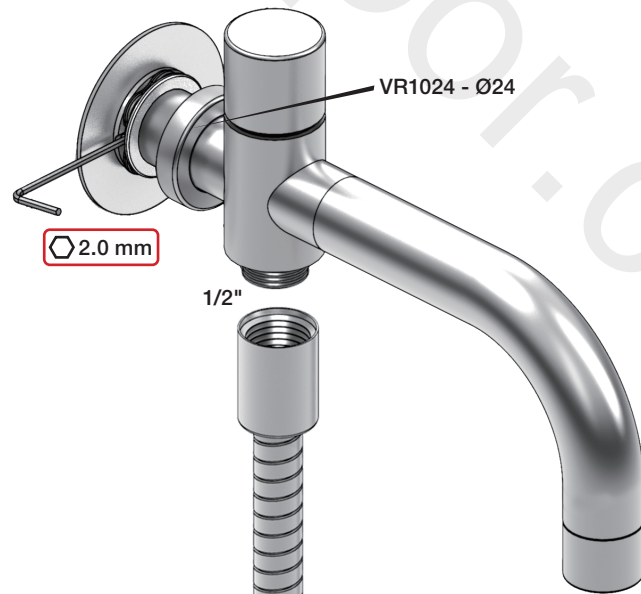

1

010, 010C, 020, 020C, 030, 040, 040D

12 mm

2

3

Ø19: 010, 020, 030, 040

2.0 mm

Ø24: 010C, 020C, 040D

2.0 mm

1/2"

Extension  
VerlängerungForlængerdele  
FörlängningVerlengstukken  
ModificationT Min. 3 mm  
Max. 65 mmY Min. 48 mm  
Max. 110 mm

T	Y	VR2019 (Ø19) VR2119 (Ø24)
3 - 15 mm	110 - 98 mm	Std.
15 - 25 mm	98 - 88 mm	+10
25 - 35 mm	88 - 78 mm	+20
35 - 45 mm	78 - 68 mm	+30
45 - 55 mm	68 - 58 mm	+40
55 - 65 mm	58 - 48 mm	+50