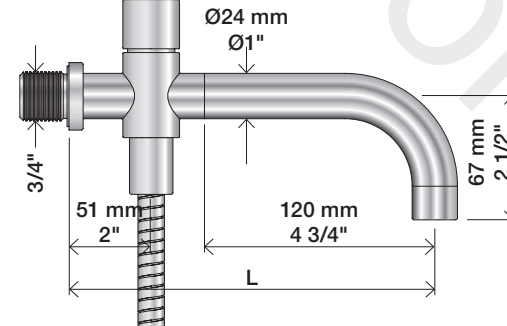

[www.vola.com](http://www.vola.com)

**010, 020**

**010C, 020C**

	L (mm)	L (Inch)
010(C)/100	100	4"
010(C)/130	130	5"
010(C)/160	160	6"
020(C)/200	200	7 3/4"
020(C)/225	225	8 3/4"
020(C)/260	260	10 1/4"
020(C)/300	300	11 3/4"

**030**

	L (mm)	L (Inch)
030/200	200	7 3/4"
030/250	250	9 3/4"
030/300	300	11 3/4"
030/350	350	13 3/4"

**040**

**040D**

	L (mm)	L (Inch)
040	185	7 3/4"
040D	200	7 3/4"
040D/250	250	9 3/4"
040D/300	300	11 3/4"

1

010, 010C, 020, 020C, 030, 040, 040D

12 mm

2

3

Ø19: 010, 020, 030, 040

2.0 mm

Ø24: 010C, 020C, 040D

2.0 mm

1/2"

Extension  
VerlängerungForlængerdele  
FörlängningVerlengstukken  
ModificationT Min. 3 mm  
Max. 65 mmY Min. 48 mm  
Max. 110 mm

T	Y	VR2019 (Ø19) VR2119 (Ø24)
3 - 15 mm	110 - 98 mm	Std.
15 - 25 mm	98 - 88 mm	+10
25 - 35 mm	88 - 78 mm	+20
35 - 45 mm	78 - 68 mm	+30
45 - 55 mm	68 - 58 mm	+40
55 - 65 mm	58 - 48 mm	+50