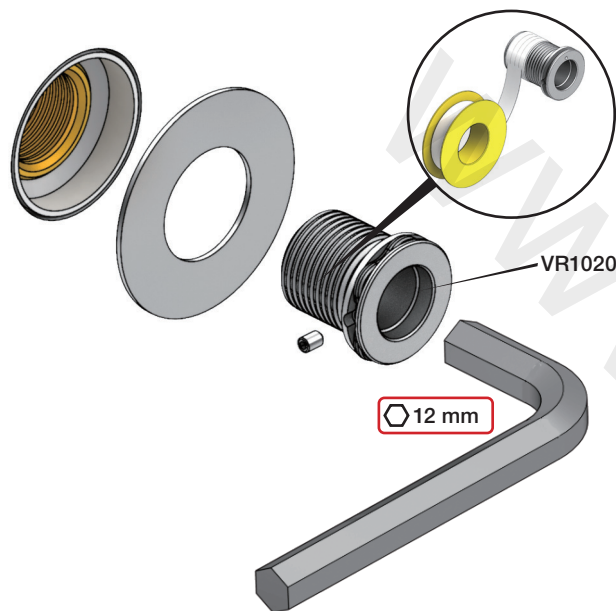

[www.vola.com](http://www.vola.com)

**010, 020**

**010C, 020C**

	L (mm)	L (Inch)
010(C)/100	100	4"
010(C)/130	130	5"
010(C)/160	160	6"
020(C)/200	200	7 3/4"
020(C)/225	225	8 3/4"
020(C)/260	260	10 1/4"
020(C)/300	300	11 3/4"

**030**

	L (mm)	L (Inch)
030/200	200	7 3/4"
030/250	250	9 3/4"
030/300	300	11 3/4"
030/350	350	13 3/4"

**040**

**040D**

	L (mm)	L (Inch)
040	185	7 3/4"
040D	200	7 3/4"
040D/250	250	9 3/4"
040D/300	300	11 3/4"

1

010, 010C, 020, 020C, 030, 040, 040D

12 mm

2

3

Ø19: 010, 020, 030, 040

2.0 mm

Ø24: 010C, 020C, 040D

2.0 mm

1/2"

Extension  
VerlängerungForlængerdele  
FörlängningVerlengstukken  
ModificationT Min. 3 mm  
Max. 65 mmY Min. 48 mm  
Max. 110 mm

T	Y	VR2019 (Ø19) VR2119 (Ø24)
3 - 15 mm	110 - 98 mm	Std.
15 - 25 mm	98 - 88 mm	+10
25 - 35 mm	88 - 78 mm	+20
35 - 45 mm	78 - 68 mm	+30
45 - 55 mm	68 - 58 mm	+40
55 - 65 mm	58 - 48 mm	+50