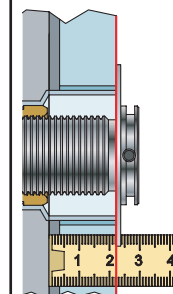

[www.vola.com](http://www.vola.com)

**010, 020**

**010C, 020C**

	L (mm)	L (Inch)
010(C)/100	100	4"
010(C)/130	130	5"
010(C)/160	160	6"
020(C)/200	200	7 3/4"
020(C)/225	225	8 3/4"
020(C)/260	260	10 1/4"
020(C)/300	300	11 3/4"

**030**

	L (mm)	L (Inch)
030/200	200	7 3/4"
030/250	250	9 3/4"
030/300	300	11 3/4"
030/350	350	13 3/4"

**040**

**040D**

	L (mm)	L (Inch)
040	185	7 3/4"
040D	200	7 3/4"
040D/250	250	9 3/4"
040D/300	300	11 3/4"

1

010, 010C, 020, 020C, 030, 040, 040D

12 mm

2

3

Ø19: 010, 020, 030, 040

2.0 mm

Ø24: 010C, 020C, 040D

2.0 mm

1/2"

Extension  
VerlängerungForlængerdele  
FörlängningVerlengstukken  
ModificationT Min. 3 mm  
Max. 65 mmY Min. 48 mm  
Max. 110 mm

T	Y	VR2019 (Ø19) VR2119 (Ø24)
3 - 15 mm	110 - 98 mm	Std.
15 - 25 mm	98 - 88 mm	+10
25 - 35 mm	88 - 78 mm	+20
35 - 45 mm	78 - 68 mm	+30
45 - 55 mm	68 - 58 mm	+40
55 - 65 mm	58 - 48 mm	+50