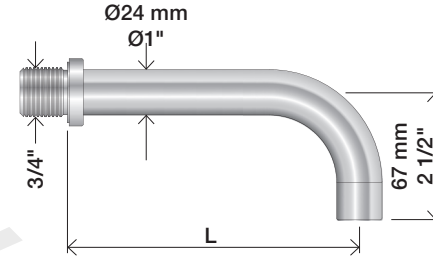

[www.vola.com](http://www.vola.com)

**010, 020**

**010C, 020C**

	L (mm)	L (Inch)
010(C)/100	100	4"
010(C)/130	130	5"
010(C)/160	160	6"
020(C)/200	200	7 3/4"
020(C)/225	225	8 3/4"
020(C)/260	260	10 1/4"
020(C)/300	300	11 3/4"

**030**

	L (mm)	L (Inch)
030/200	200	7 3/4"
030/250	250	9 3/4"
030/300	300	11 3/4"
030/350	350	13 3/4"

**040**

**040D**

	L (mm)	L (Inch)
040	185	7 3/4"
040D	200	7 3/4"
040D/250	250	9 3/4"
040D/300	300	11 3/4"

1

010, 010C, 020, 020C, 030, 040, 040D

12 mm

2

3

Ø19: 010, 020, 030, 040

2.0 mm

Ø24: 010C, 020C, 040D

2.0 mm

1/2"

Extension  
VerlängerungForlængerdele  
FörlängningVerlengstukken  
ModificationT Min. 3 mm  
Max. 65 mmY Min. 48 mm  
Max. 110 mm

T	Y	VR2019 (Ø19) VR2119 (Ø24)
3 - 15 mm	110 - 98 mm	Std.
15 - 25 mm	98 - 88 mm	+10
25 - 35 mm	88 - 78 mm	+20
35 - 45 mm	78 - 68 mm	+30
45 - 55 mm	68 - 58 mm	+40
55 - 65 mm	58 - 48 mm	+50