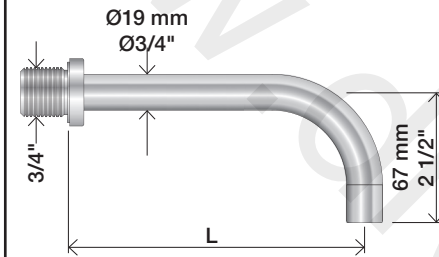

[www.vola.com](http://www.vola.com)

**010, 020**

**010C, 020C**

	L (mm)	L (Inch)
010(C)/100	100	4"
010(C)/130	130	5"
010(C)/160	160	6"
020(C)/200	200	7 3/4"
020(C)/225	225	8 3/4"
020(C)/260	260	10 1/4"
020(C)/300	300	11 3/4"

**030**

	L (mm)	L (Inch)
030/200	200	7 3/4"
030/250	250	9 3/4"
030/300	300	11 3/4"
030/350	350	13 3/4"

**040**

**040D**

	L (mm)	L (Inch)
040	185	7 3/4"
040D	200	7 3/4"
040D/250	250	9 3/4"
040D/300	300	11 3/4"

1

010, 010C, 020, 020C, 030, 040, 040D

12 mm

2

3

Ø19: 010, 020, 030, 040

2.0 mm

Ø24: 010C, 020C, 040D

2.0 mm

1/2"

Extension  
VerlängerungForlængerdele  
FörlängningVerlengstukken  
ModificationT Min. 3 mm  
Max. 65 mmY Min. 48 mm  
Max. 110 mm

T	Y	VR2019 (Ø19) VR2119 (Ø24)
3 - 15 mm	110 - 98 mm	Std.
15 - 25 mm	98 - 88 mm	+10
25 - 35 mm	88 - 78 mm	+20
35 - 45 mm	78 - 68 mm	+30
45 - 55 mm	68 - 58 mm	+40
55 - 65 mm	58 - 48 mm	+50