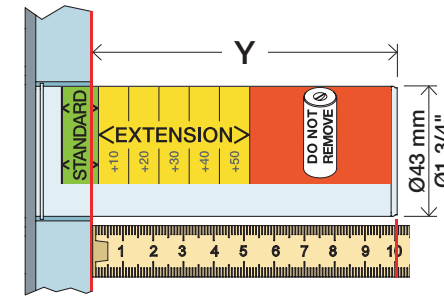

[www.vola.com](http://www.vola.com)

**010, 020**

**010C, 020C**

	L (mm)	L (Inch)
010(C)/100	100	4"
010(C)/130	130	5"
010(C)/160	160	6"
020(C)/200	200	7 3/4"
020(C)/225	225	8 3/4"
020(C)/260	260	10 1/4"
020(C)/300	300	11 3/4"

**030**

	L (mm)	L (Inch)
030/200	200	7 3/4"
030/250	250	9 3/4"
030/300	300	11 3/4"
030/350	350	13 3/4"

**040**

**040D**

	L (mm)	L (Inch)
040	185	7 3/4"
040D	200	7 3/4"
040D/250	250	9 3/4"
040D/300	300	11 3/4"

1

010, 010C, 020, 020C, 030, 040, 040D

12 mm

2

3

Ø19: 010, 020, 030, 040

2.0 mm

Ø24: 010C, 020C, 040D

2.0 mm

1/2"

Extension  
VerlängerungForlængerdele  
FörlängningVerlengstukken  
ModificationT Min. 3 mm  
Max. 65 mmY Min. 48 mm  
Max. 110 mm

T	Y	VR2019 (Ø19) VR2119 (Ø24)
3 - 15 mm	110 - 98 mm	Std.
15 - 25 mm	98 - 88 mm	+10
25 - 35 mm	88 - 78 mm	+20
35 - 45 mm	78 - 68 mm	+30
45 - 55 mm	68 - 58 mm	+40
55 - 65 mm	58 - 48 mm	+50