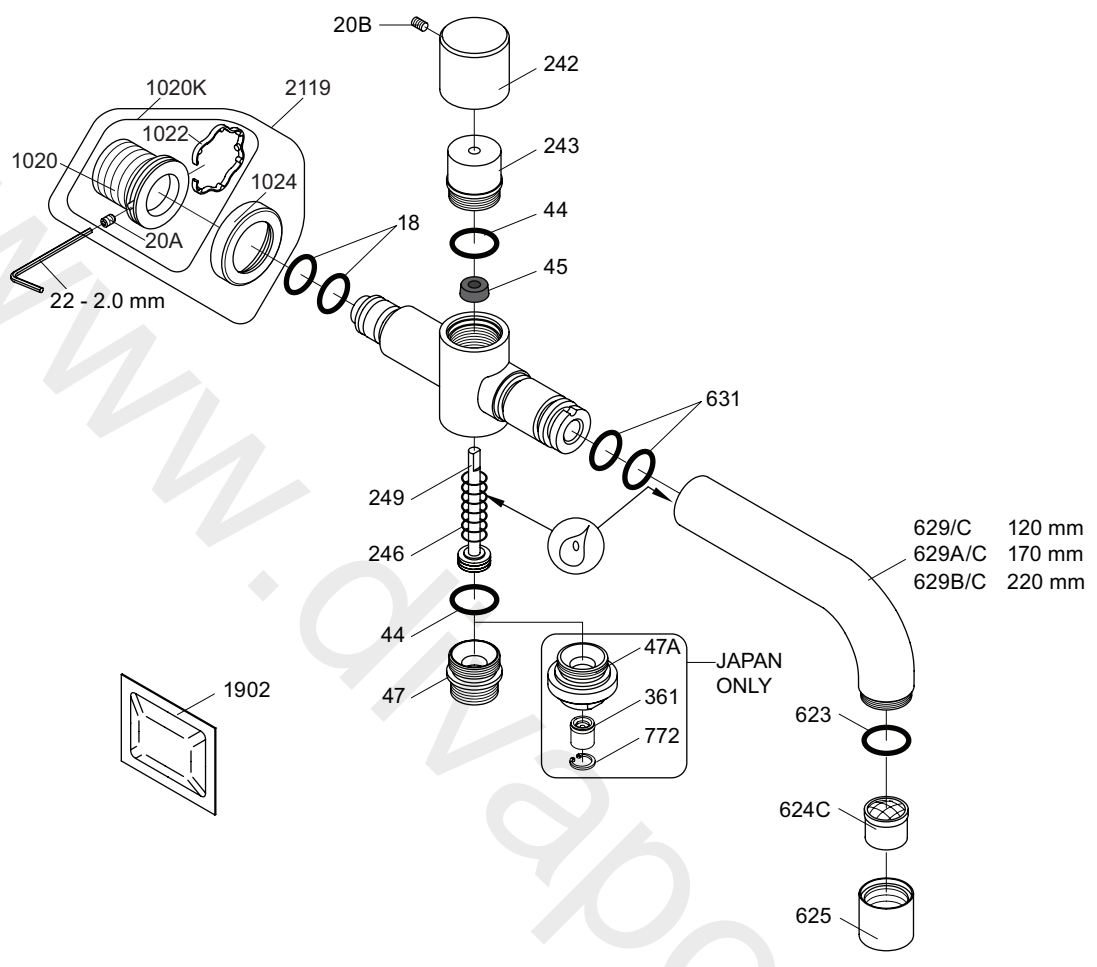

**030**

	L (mm)	L (Inch)
030/200	200	7 3/4"
030/250	250	9 3/4"
030/300	300	11 3/4"
030/350	350	13 3/4"

**040**

**040D**

	L (mm)	L (Inch)
040	185	7 3/4"
040D	200	7 3/4"
040D/250	250	9 3/4"
040D/300	300	11 3/4"

1

010, 010C, 020, 020C, 030, 040, 040D

12 mm

2

3

Ø19: 010, 020, 030, 040

2.0 mm

Ø24: 010C, 020C, 040D

2.0 mm

1/2"

Extension  
VerlängerungForlængerdele  
FörlängningVerlengstukken  
ModificationT Min. 3 mm  
Max. 65 mmY Min. 48 mm  
Max. 110 mm

T	Y	VR2019 (Ø19) VR2119 (Ø24)
3 - 15 mm	110 - 98 mm	Std.
15 - 25 mm	98 - 88 mm	+10
25 - 35 mm	88 - 78 mm	+20
35 - 45 mm	78 - 68 mm	+30
45 - 55 mm	68 - 58 mm	+40
55 - 65 mm	58 - 48 mm	+50

VR2019+/VR2219+

12 mm

2

VR040D/: VR22, VR44, VR45, VR246, VR623, VR624/A/C/D/E/F, 2xVR631, VR1902  
 VR1020K: VR20A, VR22, VR1020, VR1022  
 VR2119: VR20A, VR22, VR1020, VR1022, VR1024

vola  
 Lunavej 2  
 DK-8700 Horsens  
 Tlf : + 45 7023 5500  
 sales@vola.com  
 www.vola.com