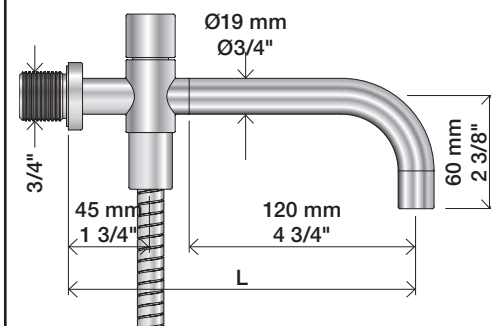

[www.vola.com](http://www.vola.com)

**010, 020**

**010C, 020C**

	L (mm)	L (Inch)
010(C)/100	100	4"
010(C)/130	130	5"
010(C)/160	160	6"
020(C)/200	200	7 3/4"
020(C)/225	225	8 3/4"
020(C)/260	260	10 1/4"
020(C)/300	300	11 3/4"

**030**

	L (mm)	L (Inch)
030/200	200	7 3/4"
030/250	250	9 3/4"
030/300	300	11 3/4"
030/350	350	13 3/4"

**040**

**040D**

	L (mm)	L (Inch)
040	185	7 3/4"
040D	200	7 3/4"
040D/250	250	9 3/4"
040D/300	300	11 3/4"

1

010, 010C, 020, 020C, 030, 040, 040D

12 mm

2

3

Ø19: 010, 020, 030, 040

2.0 mm

Ø24: 010C, 020C, 040D

2.0 mm

1/2"

Extension  
VerlängerungForlængerdele  
FörlängningVerlengstukken  
ModificationT Min. 3 mm  
Max. 65 mmY Min. 48 mm  
Max. 110 mm

T	Y	VR2019 (Ø19) VR2119 (Ø24)
3 - 15 mm	110 - 98 mm	Std.
15 - 25 mm	98 - 88 mm	+10
25 - 35 mm	88 - 78 mm	+20
35 - 45 mm	78 - 68 mm	+30
45 - 55 mm	68 - 58 mm	+40
55 - 65 mm	58 - 48 mm	+50