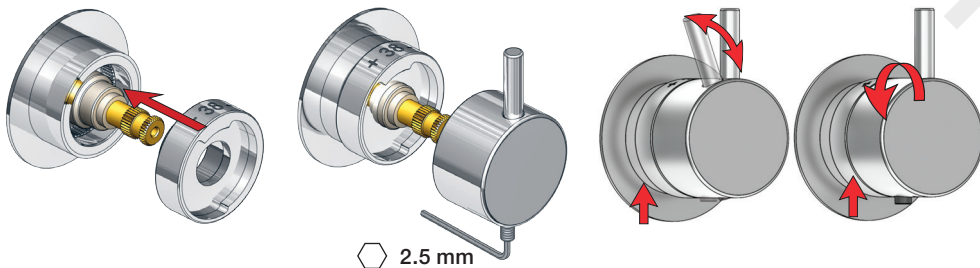

VR2279B

VR2279C

| | A | |
|---------|-------|------------|
| VR2279 | 16 mm | 16 - 22 mm |
| VR2279B | 12 mm | 12 - 18 mm |
| VR2279C | 8 mm | 8 - 15 mm |

NR 51 - 2

NR 52

NR 52 - 1

NR 52 - 2

NR 64

NR 64 - 1

NR 52 - 3

Anti scald settings
Verbrühschutz
Skoldningssikring
Skållnings skydd
Broeien verzekeringen
Prévention des brûlures

NR 52 - 4

NR 64 - 2