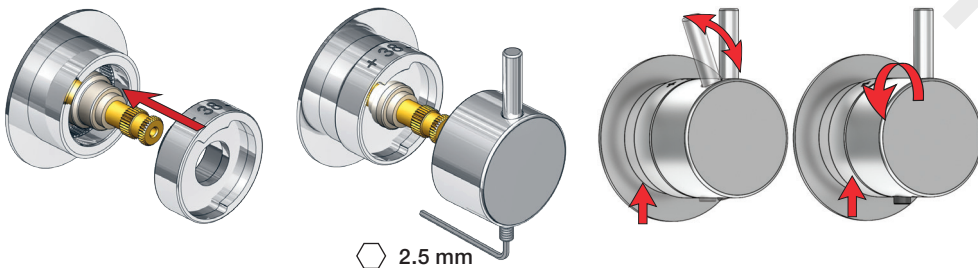

VR2279B

VR2279C

	A	
VR2279	16 mm	16 - 22 mm
VR2279B	12 mm	12 - 18 mm
VR2279C	8 mm	8 - 15 mm

NR 51 - 2

NR 52

NR 52 - 1

NR 52 - 2

NR 64

NR 64 - 1

NR 52 - 3

Anti scald settings
 Verbrühschutz
 Skoldningssikring
 Skållnings skydd
 Broeien verzekeringen
 Prévention des brûlures

NR 52 - 4

NR 64 - 2