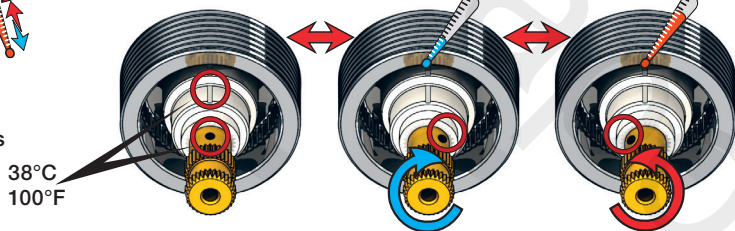

VR2279B

VR2279C

	A	
VR2279	16 mm	16 - 22 mm
VR2279B	12 mm	12 - 18 mm
VR2279C	8 mm	8 - 15 mm

NR 51 - 2

NR 52

NR 52 - 1

NR 52 - 2

NR 64

NR 64 - 1

NR 52 - 3

Anti scald settings
 Verbrühschutz
 Skoldningssikring
 Skållnings skydd
 Broeien verzekeringen
 Prévention des brûlures

NR 52 - 4

NR 64 - 2