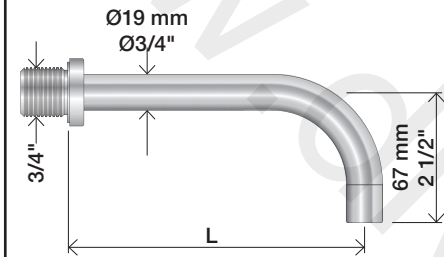

www.vola.com

010, 020

010C, 020C

	L (mm)	L (Inch)
010(C)/100	100	4"
010(C)/130	130	5"
010(C)/160	160	6"
020(C)/200	200	7 3/4"
020(C)/225	225	8 3/4"
020(C)/260	260	10 1/4"
020(C)/300	300	11 3/4"

030

	L (mm)	L (Inch)
030/200	200	7 3/4"
030/250	250	9 3/4"
030/300	300	11 3/4"
030/350	350	13 3/4"

040

040D

	L (mm)	L (Inch)
040	185	7 3/4"
040D	200	7 3/4"
040D/250	250	9 3/4"
040D/300	300	11 3/4"

1

010, 010C, 020, 020C, 030, 040, 040D

12 mm

3

Ø19: 010, 020, 030, 040

VR1019 - Ø19

2.0 mm

2

2.0 mm

Ø24: 010C, 020C, 040D

VR1024 - Ø24

1/2"

Extension
VerlängerungForlængerdele
FörlängningVerlengstukken
ModificationT Min. 3 mm
Max. 65 mmY Min. 48 mm
Max. 110 mm

T	Y	VR2019 (Ø19) VR2119 (Ø24)
3 - 15 mm	110 - 98 mm	Std.
15 - 25 mm	98 - 88 mm	+10
25 - 35 mm	88 - 78 mm	+20
35 - 45 mm	78 - 68 mm	+30
45 - 55 mm	68 - 58 mm	+40
55 - 65 mm	58 - 48 mm	+50

VR2019+/VR2219+