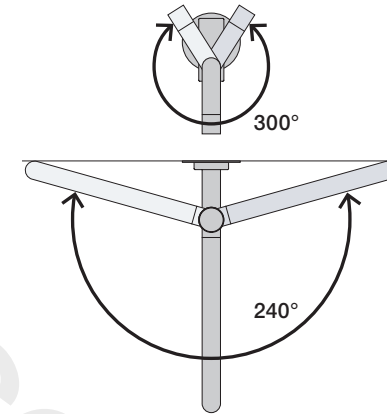

www.vola.com

010, 020

010C, 020C

	L (mm)	L (Inch)
010(C)/100	100	4"
010(C)/130	130	5"
010(C)/160	160	6"
020(C)/200	200	7 3/4"
020(C)/225	225	8 3/4"
020(C)/260	260	10 1/4"
020(C)/300	300	11 3/4"

030

	L (mm)	L (Inch)
030/200	200	7 3/4"
030/250	250	9 3/4"
030/300	300	11 3/4"
030/350	350	13 3/4"

040

040D

	L (mm)	L (Inch)
040	185	7 3/4"
040D	200	7 3/4"
040D/250	250	9 3/4"
040D/300	300	11 3/4"

1

010, 010C, 020, 020C, 030, 040, 040D

12 mm

3

Ø19: 010, 020, 030, 040

VR1019 - Ø19

2.0 mm

2

2.0 mm

Ø24: 010C, 020C, 040D

VR1024 - Ø24

1/2"

Extension
VerlängerungForlængerdele
FörlängningVerlengstukken
ModificationT Min. 3 mm
Max. 65 mmY Min. 48 mm
Max. 110 mm

T	Y	VR2019 (Ø19) VR2119 (Ø24)
3 - 15 mm	110 - 98 mm	Std.
15 - 25 mm	98 - 88 mm	+10
25 - 35 mm	88 - 78 mm	+20
35 - 45 mm	78 - 68 mm	+30
45 - 55 mm	68 - 58 mm	+40
55 - 65 mm	58 - 48 mm	+50

VR2019+/VR2219+