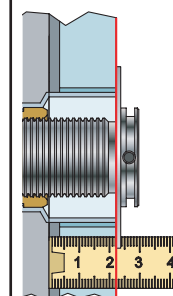

www.vola.com

010, 020

010C, 020C

	L (mm)	L (Inch)
010(C)/100	100	4"
010(C)/130	130	5"
010(C)/160	160	6"
020(C)/200	200	7 3/4"
020(C)/225	225	8 3/4"
020(C)/260	260	10 1/4"
020(C)/300	300	11 3/4"

030

	L (mm)	L (Inch)
030/200	200	7 3/4"
030/250	250	9 3/4"
030/300	300	11 3/4"
030/350	350	13 3/4"

040

040D

	L (mm)	L (Inch)
040	185	7 3/4"
040D	200	7 3/4"
040D/250	250	9 3/4"
040D/300	300	11 3/4"

1

010, 010C, 020, 020C, 030, 040, 040D

12 mm

3

Ø19: 010, 020, 030, 040

VR1019 - Ø19

2.0 mm

2

2.0 mm

Ø24: 010C, 020C, 040D

VR1024 - Ø24

1/2"

Extension
VerlängerungForlængerdele
FörlängningVerlengstukken
ModificationT Min. 3 mm
Max. 65 mmY Min. 48 mm
Max. 110 mm

T	Y	VR2019 (Ø19) VR2119 (Ø24)
3 - 15 mm	110 - 98 mm	Std.
15 - 25 mm	98 - 88 mm	+10
25 - 35 mm	88 - 78 mm	+20
35 - 45 mm	78 - 68 mm	+30
45 - 55 mm	68 - 58 mm	+40
55 - 65 mm	58 - 48 mm	+50

VR2019+/VR2219+