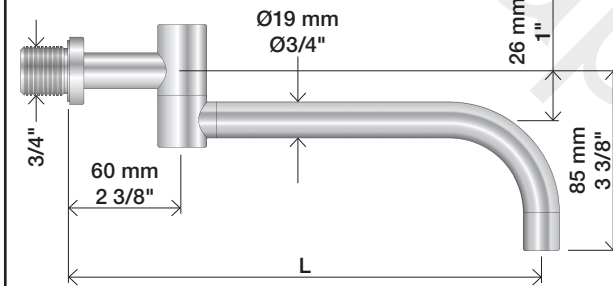

www.vola.com

010, 020

010C, 020C

	L (mm)	L (Inch)
010(C)/100	100	4"
010(C)/130	130	5"
010(C)/160	160	6"
020(C)/200	200	7 3/4"
020(C)/225	225	8 3/4"
020(C)/260	260	10 1/4"
020(C)/300	300	11 3/4"

030

	L (mm)	L (Inch)
030/200	200	7 3/4"
030/250	250	9 3/4"
030/300	300	11 3/4"
030/350	350	13 3/4"

040

040D

	L (mm)	L (Inch)
040	185	7 3/4"
040D	200	7 3/4"
040D/250	250	9 3/4"
040D/300	300	11 3/4"

1

010, 010C, 020, 020C, 030, 040, 040D

12 mm

3

Ø19: 010, 020, 030, 040

VR1019 - Ø19

2.0 mm

2

2.0 mm

Ø24: 010C, 020C, 040D

VR1024 - Ø24

1/2"

Extension
VerlängerungForlængerdele
FörlängningVerlengstukken
ModificationT Min. 3 mm
Max. 65 mmY Min. 48 mm
Max. 110 mm

T	Y	VR2019 (Ø19) VR2119 (Ø24)
3 - 15 mm	110 - 98 mm	Std.
15 - 25 mm	98 - 88 mm	+10
25 - 35 mm	88 - 78 mm	+20
35 - 45 mm	78 - 68 mm	+30
45 - 55 mm	68 - 58 mm	+40
55 - 65 mm	58 - 48 mm	+50

VR2019+/VR2219+