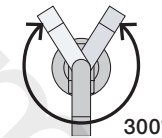

www.vola.com

010, 020

010C, 020C

	L (mm)	L (Inch)
010(C)/100	100	4"
010(C)/130	130	5"
010(C)/160	160	6"
020(C)/200	200	7 3/4"
020(C)/225	225	8 3/4"
020(C)/260	260	10 1/4"
020(C)/300	300	11 3/4"

030

	L (mm)	L (Inch)
030/200	200	7 3/4"
030/250	250	9 3/4"
030/300	300	11 3/4"
030/350	350	13 3/4"

040

040D

	L (mm)	L (Inch)
040	185	7 3/4"
040D	200	7 3/4"
040D/250	250	9 3/4"
040D/300	300	11 3/4"

1

010, 010C, 020, 020C, 030, 040, 040D

12 mm

3

Ø19: 010, 020, 030, 040

VR1019 - Ø19

2.0 mm

2

2.0 mm

Ø24: 010C, 020C, 040D

VR1024 - Ø24

1/2"

Extension
VerlängerungForlængerdele
FörlängningVerlengstukken
ModificationT Min. 3 mm
Max. 65 mmY Min. 48 mm
Max. 110 mm