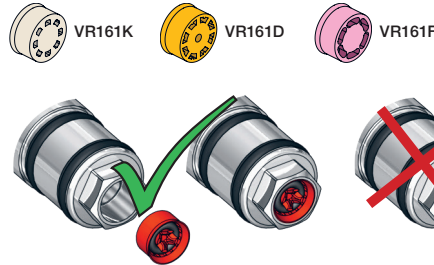

For more water saving possibilities please see:
Weitere Wassersparmöglichkeiten finden Sie auf:
For flere vandbesparende muligheder se venligst:
För mer vattenbesparande möjligheter hänvisas till:
Voor meer waterbesparende mogelijkheden zie:
Pour plus d'informations sur les options : économie d'eau, voir le site:

www.vola.com