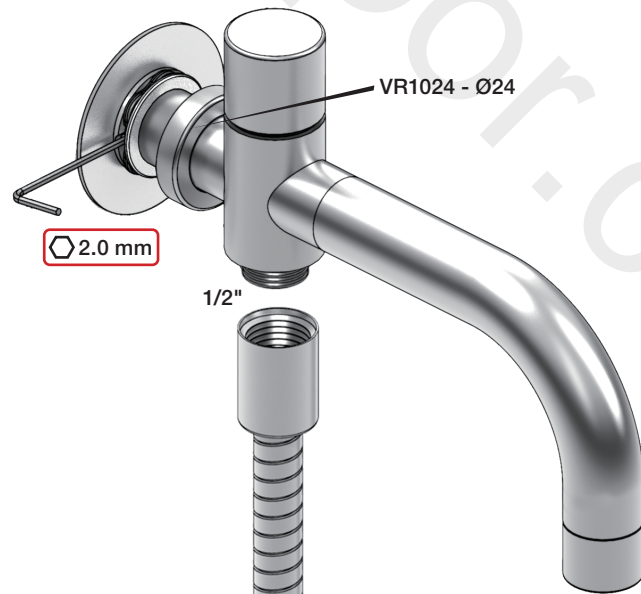

VR1019 - Ø19

2.0 mm

2

2.0 mm

Ø24: 010C, 020C, 040D

VR1024 - Ø24

1/2"

Extension
VerlängerungForlængerdele
FörlängningVerlengstukken
ModificationT Min. 3 mm
Max. 65 mmY Min. 48 mm
Max. 110 mm

T	Y	VR2019 (Ø19) VR2119 (Ø24)
3 - 15 mm	110 - 98 mm	Std.
15 - 25 mm	98 - 88 mm	+10
25 - 35 mm	88 - 78 mm	+20
35 - 45 mm	78 - 68 mm	+30
45 - 55 mm	68 - 58 mm	+40
55 - 65 mm	58 - 48 mm	+50

VR2019+/VR2219+