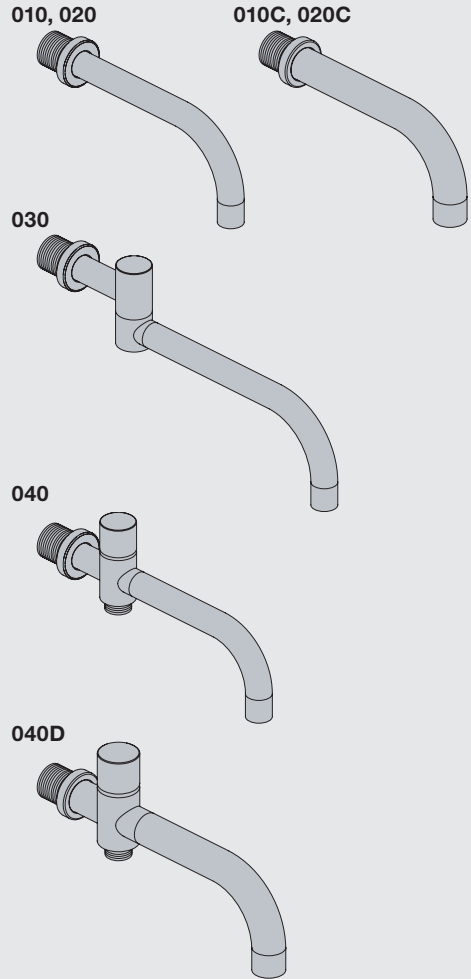

VOLA 010, 020, 030, 040
VOLA 010C, 020C, 040D

Fitting instruction
Montageanleitung
Monteringsvejledning
Monteringsvægledning
Montage hanleiding
Manuel de montage

www.vola.com
mnt_010_V1_40998360
08-08-2022

Standard Flow data:		Max.
010/020	(l/min)	5.0
	(Gal/min)	1.3
010C/020C	(l/min)	30
	(Gal/min)	7.9
030	(l/min)	9.0
	(Gal/min)	2.0
040	(l/min)	25
	(Gal/min)	6.6
040D	(l/min)	30
	(Gal/min)	7.9
Max. 65°C. Max. 150°F		

VR161:
VR161K: 7 l/min - 1.8 Gal/min
VR161D: 9 l/min - 2.5 Gal/min
VR161F: 14 l/min - 3.7 Gal/min