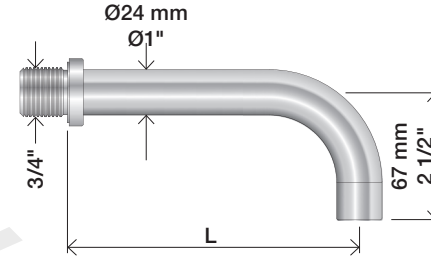

www.vola.com

010, 020

010C, 020C

	L (mm)	L (Inch)
010(C)/100	100	4"
010(C)/130	130	5"
010(C)/160	160	6"
020(C)/200	200	7 3/4"
020(C)/225	225	8 3/4"
020(C)/260	260	10 1/4"
020(C)/300	300	11 3/4"

030

	L (mm)	L (Inch)
030/200	200	7 3/4"
030/250	250	9 3/4"
030/300	300	11 3/4"
030/350	350	13 3/4"

040

040D

	L (mm)	L (Inch)
040	185	7 3/4"
040D	200	7 3/4"
040D/250	250	9 3/4"
040D/300	300	11 3/4"

1

010, 010C, 020, 020C, 030, 040, 040D

12 mm

3

Ø19: 010, 020, 030, 040

VR1019 - Ø19

2.0 mm

2

2.0 mm

Ø24: 010C, 020C, 040D

VR1024 - Ø24

1/2"

Extension
VerlängerungForlængerdele
FörlängningVerlengstukken
ModificationT Min. 3 mm
Max. 65 mmY Min. 48 mm
Max. 110 mm

T	Y	VR2019 (Ø19) VR2119 (Ø24)
3 - 15 mm	110 - 98 mm	Std.
15 - 25 mm	98 - 88 mm	+10
25 - 35 mm	88 - 78 mm	+20
35 - 45 mm	78 - 68 mm	+30
45 - 55 mm	68 - 58 mm	+40
55 - 65 mm	58 - 48 mm	+50

VR2019+/VR2219+