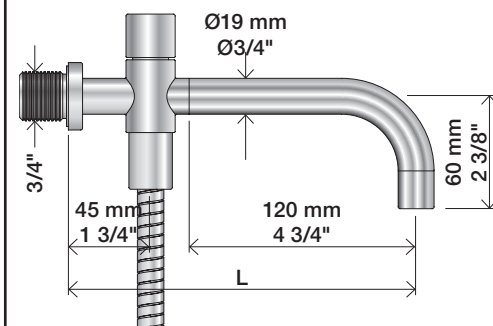

www.vola.com

010, 020

010C, 020C

	L (mm)	L (Inch)
010(C)/100	100	4"
010(C)/130	130	5"
010(C)/160	160	6"
020(C)/200	200	7 3/4"
020(C)/225	225	8 3/4"
020(C)/260	260	10 1/4"
020(C)/300	300	11 3/4"

030

	L (mm)	L (Inch)
030/200	200	7 3/4"
030/250	250	9 3/4"
030/300	300	11 3/4"
030/350	350	13 3/4"

040

040D

	L (mm)	L (Inch)
040	185	7 3/4"
040D	200	7 3/4"
040D/250	250	9 3/4"
040D/300	300	11 3/4"

1

010, 010C, 020, 020C, 030, 040, 040D

12 mm

3

Ø19: 010, 020, 030, 040

VR1019 - Ø19

2.0 mm

2

2.0 mm

Ø24: 010C, 020C, 040D

VR1024 - Ø24

1/2"

Extension
VerlängerungForlængerdele
FörlängningVerlengstukken
ModificationT Min. 3 mm
Max. 65 mmY Min. 48 mm
Max. 110 mm

T	Y	VR2019 (Ø19) VR2119 (Ø24)
3 - 15 mm	110 - 98 mm	Std.
15 - 25 mm	98 - 88 mm	+10
25 - 35 mm	88 - 78 mm	+20
35 - 45 mm	78 - 68 mm	+30
45 - 55 mm	68 - 58 mm	+40
55 - 65 mm	58 - 48 mm	+50

VR2019+/VR2219+