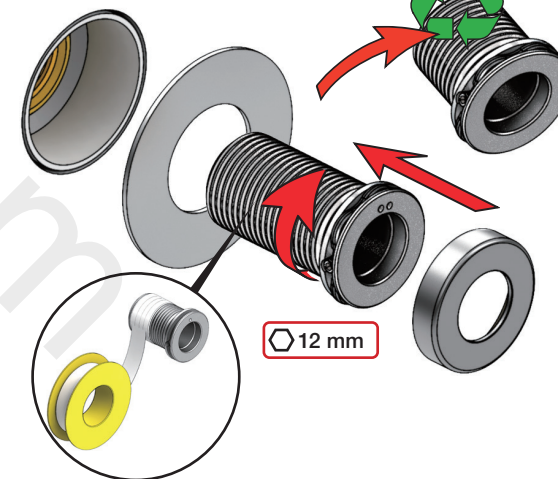

040

040D

	L (mm)	L (Inch)
040	185	7 3/4"
040D	200	7 3/4"
040D/250	250	9 3/4"
040D/300	300	11 3/4"

1

010, 010C, 020, 020C, 030, 040, 040D

12 mm

3

Ø19: 010, 020, 030, 040

VR1019 - Ø19

2.0 mm

2

2.0 mm

Ø24: 010C, 020C, 040D

VR1024 - Ø24

1/2"

Extension
VerlängerungForlængerdele
FörlängningVerlengstukken
ModificationT Min. 3 mm
Max. 65 mmY Min. 48 mm
Max. 110 mm

T	Y	VR2019 (Ø19) VR2119 (Ø24)
3 - 15 mm	110 - 98 mm	Std.
15 - 25 mm	98 - 88 mm	+10
25 - 35 mm	88 - 78 mm	+20
35 - 45 mm	78 - 68 mm	+30
45 - 55 mm	68 - 58 mm	+40
55 - 65 mm	58 - 48 mm	+50

VR2019+/VR2219+