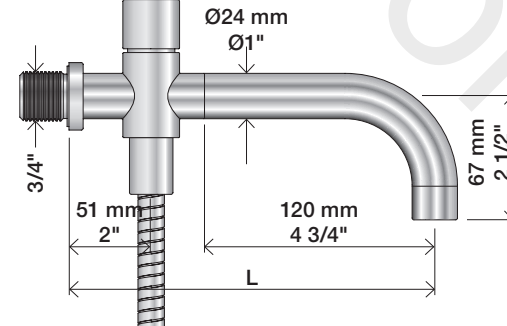

www.vola.com

010, 020

010C, 020C

	L (mm)	L (Inch)
010(C)/100	100	4"
010(C)/130	130	5"
010(C)/160	160	6"
020(C)/200	200	7 3/4"
020(C)/225	225	8 3/4"
020(C)/260	260	10 1/4"
020(C)/300	300	11 3/4"

030

	L (mm)	L (Inch)
030/200	200	7 3/4"
030/250	250	9 3/4"
030/300	300	11 3/4"
030/350	350	13 3/4"

040

040D

	L (mm)	L (Inch)
040	185	7 3/4"
040D	200	7 3/4"
040D/250	250	9 3/4"
040D/300	300	11 3/4"

1

010, 010C, 020, 020C, 030, 040, 040D

12 mm

3

Ø19: 010, 020, 030, 040

VR1019 - Ø19

2.0 mm

2

2.0 mm

Ø24: 010C, 020C, 040D

VR1024 - Ø24

1/2"

Extension
VerlängerungForlængerdele
FörlängningVerlengstukken
ModificationT Min. 3 mm
Max. 65 mmY Min. 48 mm
Max. 110 mm

T	Y	VR2019 (Ø19) VR2119 (Ø24)
3 - 15 mm	110 - 98 mm	Std.
15 - 25 mm	98 - 88 mm	+10
25 - 35 mm	88 - 78 mm	+20
35 - 45 mm	78 - 68 mm	+30
45 - 55 mm	68 - 58 mm	+40
55 - 65 mm	58 - 48 mm	+50

VR2019+/VR2219+