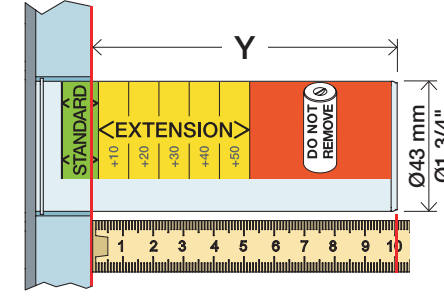

www.vola.com

010, 020

010C, 020C

	L (mm)	L (Inch)
010(C)/100	100	4"
010(C)/130	130	5"
010(C)/160	160	6"
020(C)/200	200	7 3/4"
020(C)/225	225	8 3/4"
020(C)/260	260	10 1/4"
020(C)/300	300	11 3/4"

030

	L (mm)	L (Inch)
030/200	200	7 3/4"
030/250	250	9 3/4"
030/300	300	11 3/4"
030/350	350	13 3/4"

040

040D

	L (mm)	L (Inch)
040	185	7 3/4"
040D	200	7 3/4"
040D/250	250	9 3/4"
040D/300	300	11 3/4"

1

010, 010C, 020, 020C, 030, 040, 040D

12 mm

3

Ø19: 010, 020, 030, 040

VR1019 - Ø19

2.0 mm

2

2.0 mm

Ø24: 010C, 020C, 040D

VR1024 - Ø24

1/2"

Extension
VerlängerungForlængerdele
FörlängningVerlengstukken
ModificationT Min. 3 mm
Max. 65 mmY Min. 48 mm
Max. 110 mm

T	Y	VR2019 (Ø19) VR2119 (Ø24)
3 - 15 mm	110 - 98 mm	Std.
15 - 25 mm	98 - 88 mm	+10
25 - 35 mm	88 - 78 mm	+20
35 - 45 mm	78 - 68 mm	+30
45 - 55 mm	68 - 58 mm	+40
55 - 65 mm	58 - 48 mm	+50

VR2019+/VR2219+