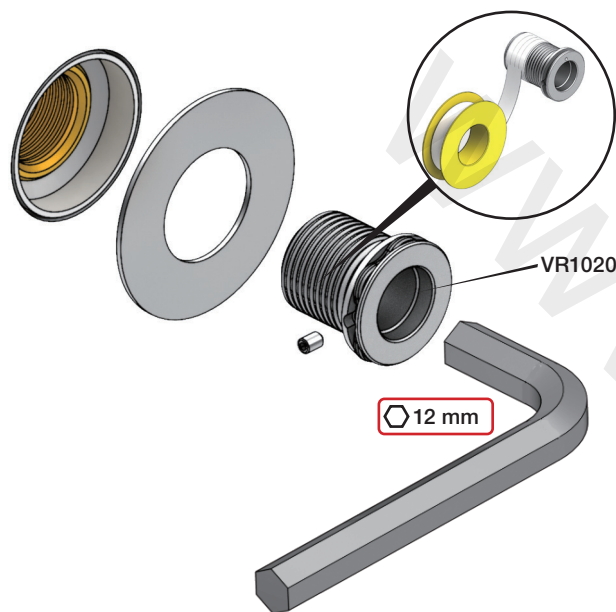

www.vola.com

010, 020

010C, 020C

	L (mm)	L (Inch)
010(C)/100	100	4"
010(C)/130	130	5"
010(C)/160	160	6"
020(C)/200	200	7 3/4"
020(C)/225	225	8 3/4"
020(C)/260	260	10 1/4"
020(C)/300	300	11 3/4"

030

	L (mm)	L (Inch)
030/200	200	7 3/4"
030/250	250	9 3/4"
030/300	300	11 3/4"
030/350	350	13 3/4"

040

040D

	L (mm)	L (Inch)
040	185	7 3/4"
040D	200	7 3/4"
040D/250	250	9 3/4"
040D/300	300	11 3/4"

1

010, 010C, 020, 020C, 030, 040, 040D

12 mm

3

Ø19: 010, 020, 030, 040

VR1019 - Ø19

2.0 mm

2

2.0 mm

Ø24: 010C, 020C, 040D

VR1024 - Ø24

1/2"

Extension
VerlängerungForlængerdele
FörlängningVerlengstukken
ModificationT Min. 3 mm
Max. 65 mmY Min. 48 mm
Max. 110 mm

T	Y	VR2019 (Ø19) VR2119 (Ø24)
3 - 15 mm	110 - 98 mm	Std.
15 - 25 mm	98 - 88 mm	+10
25 - 35 mm	88 - 78 mm	+20
35 - 45 mm	78 - 68 mm	+30
45 - 55 mm	68 - 58 mm	+40
55 - 65 mm	58 - 48 mm	+50

VR2019+/VR2219+