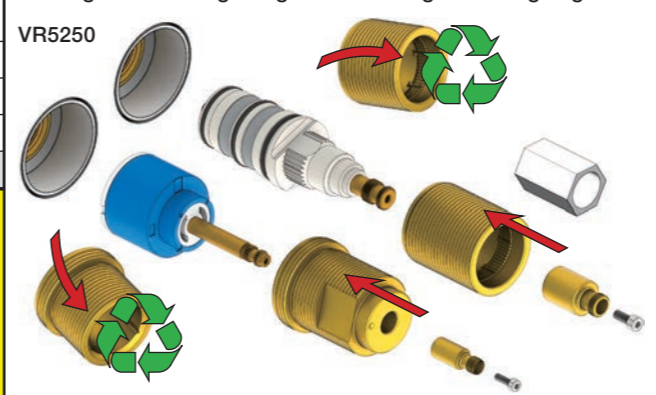

VOLA 5100, 5100X, 5200V, 5300
VOLA 5400DV, 5400V, 5400NV & A3/A4
VOLA 5400TV, 5400FV, 5400RV & A3/A4
VOLA 5600V & A3/A4

Fitting instruction
Montageanleitung
Monteringsvejledning

Monteringsvægledning
Montage hanleiding
Manuel de montage

www.vola.com

5000_V4_40998504
04-01-2023

vola

5 705230 287317

	L	L1	L2	H	H1	D
5400DV	377 mm 14 3/4"	260 mm 10"	268 mm 10 1/2"	95 mm 3 3/4"	186 mm 7 3/8"	70 mm 2 3/4"
5100, 5200V, 5300, 5400V, 5600V	475 mm 19 3/4"	355 mm 14"	367 mm 14 1/2"			
5100X, 5400NV, 5400TV	552 mm 21 3/4"	435 mm 17"	447 mm 17 5/8"			
5400FV, 5400RV	630 mm 25 1/2"	514 mm 20 3/8"	522 mm 20 1/2"			

VR968:
To be ordered separately.
Werden separat bestellt.
Bestilles separat.
Beställs separat.
Apart te bestellen.
À commander séparément.

A Max.: 10 Bar/145 psi
Max. 65°C, 150°F

USA - For use with showerheads rated at 5.7 L/min. (1.5 gpm.) or higher.

AUS - Hot water inlet: Max. 50°C, 122°F. (AS 4032)

Data, l/min. / (Gpm) 3 Bar/43.5 Psi:

5100/5200V/5300: **A** 5400/5600A3: **A** - **C**
5400/5600: **A** - **B** 5400/5600A4: **A** - **D**

5400 5600	5400A3 5600A3	5400A4 5600A4	A	M	B	M	C	M	D
2	2	2	A	M	B	M	C	M	D
3	3	3	32/(8.5)	16/(4.2)	-	-	-	-	-
Out 2	Out 1	Out 1	-	-	32/(8.5)	16/(4.2)	-	-	-
Out 3	Out 2	Out 2	-	-	-	-	32/(8.5)	16/(4.2)	-
-	Out 3	Out 3	-	-	-	-	-	-	32/(8.5)
-	-	Out 4	-	-	-	-	-	-	32/(8.5)

B Check the local legislation.
Bitte die örtlichen Vorschriften überprüfen.
Tjek de lokale regler.
Kontrollera lokala föreskrifter
Nazitten lokale regelgeving.
Vérifiez la législation locale.

**!DO NOT!
!REMOVE!**

C DE:
Bitte separat beiliegende Anleitung für die Schallentkopplung VR972 beachten

D

Box till inbyggnadsblandare.
Boks til inbyggningsblandere.
Laatikko seinäasenteiselle sekoittajalle.

Ingår inte i leveransen, köps separat.
Ikke inkludert, kjøpes separat.
Eivät sisälly tilaukseen, ostettava erikseen.

200M
PEX1