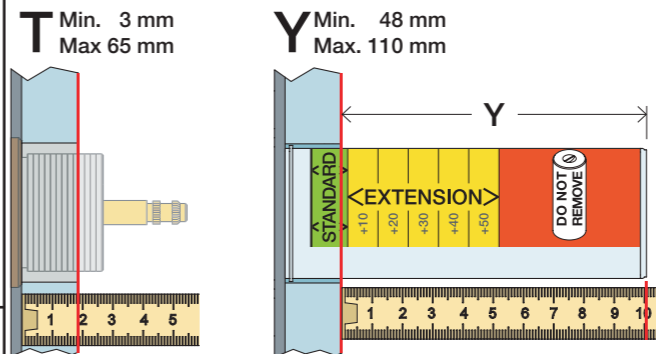

AUS - Hot water inlet: Max. 50°C, 122°F. (AS 4032)

Data, l/min. / (Gpm) 3 Bar/43.5 Psi:

5100/5200V/5300: **A** 5400/5600A3: **A** - **C**
 5400/5600: **A** - **B** 5400/5600A4: **A** - **D**

5400 5600	5400A3 5600A3	5400A4 5600A4	A	M	B	M	C	M	D
2	2	2	A	M	B	M	C	M	D
3	3	3	32/(8.5)	16/(4.2)	-	-	-	-	-
Out 2	Out 1	Out 1	-	-	32/(8.5)	16/(4.2)	-	-	-
Out 3	Out 2	Out 2	-	-	-	-	32/(8.5)	16/(4.2)	-
-	Out 3	Out 3	-	-	-	-	-	-	32/(8.5)
-	-	Out 4	-	-	-	-	-	-	32/(8.5)

200M
 PEX1

Extension
 Verlängerung
 Forlængerdele
 Förlängning
 Aanpassing
 Modification

	T	Y	VR5250/VR5410/VR2019
	3 - 15 mm	110 - 98 mm	Std.
	15 - 25 mm	98 - 88 mm	+10
	25 - 35 mm	88 - 78 mm	+20
	35 - 45 mm	78 - 68 mm	+30
	45 - 55 mm	68 - 58 mm	+40
	55 - 65 mm	58 - 48 mm	+50