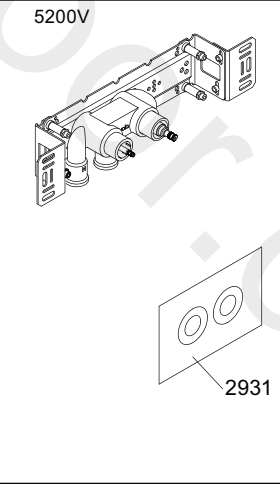

vola
Lunavej 2
DK-8700 Horsens
Tlf : + 45 7023 5500
sales@vola.com
www.vola.com

VOLA 5100
5100X, 5200V, 5300

Date May 22
Rev. 5
Sheet SB 10.51