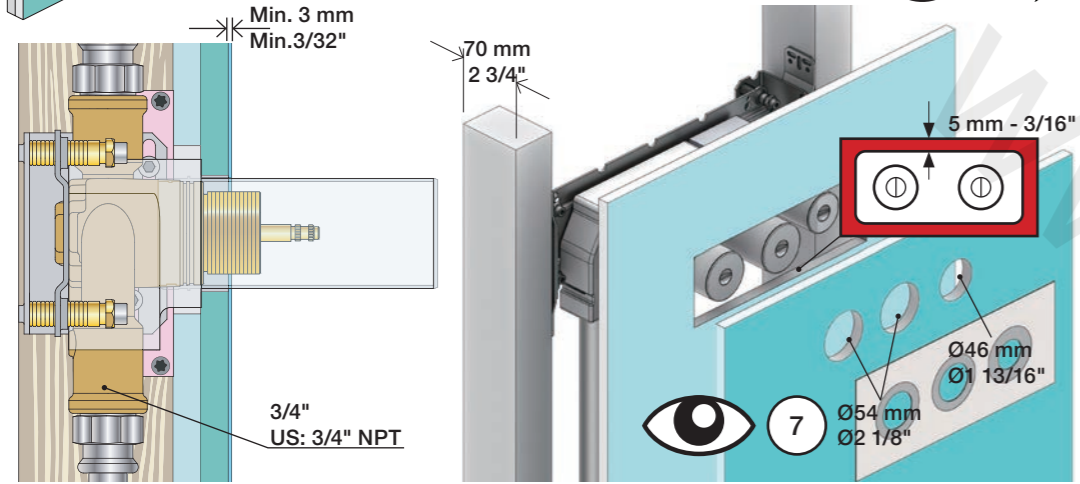

5400/5600: 5400A3/ 5600A3: 5400A4:

5600A4:

VR5411

32 mm
 14 mm

2x13 mm Lightweight wall
 Leichtwand
 Let væg

Lätta konstruktion
 Holle wandconstructie
 Construction légère

1x15 mm
1x18 mm
1x20 mm

Lightweight wall
 Leichtwand
 Let væg

Lätta konstruktion
 Holle wandconstructie
 Construction légère

Masonry
 Mauerwerk
 Murverk
 Murværk

Murverk
 Massieve wand
 Mur Plein

2 Test Pressure
 Prüfdruck
 testtryk
 Test tryk
 Test druk
 test de pression