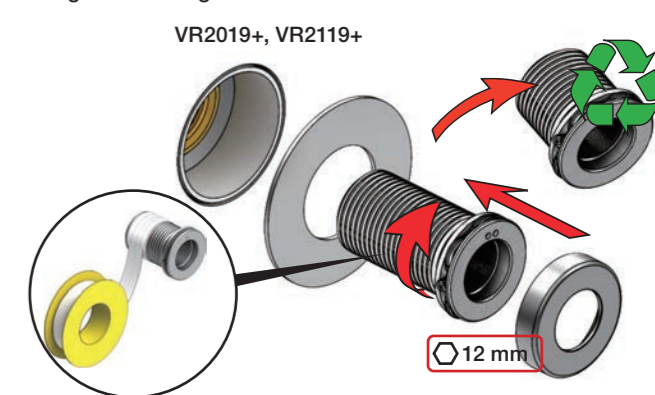

VR5410

5400:
5600:

5400A3/A4:
5600A3/A4:

5400/5600: 5400A3/ 5600A3: 5400A4:

5600A4:

VR5411

32 mm
14 mm