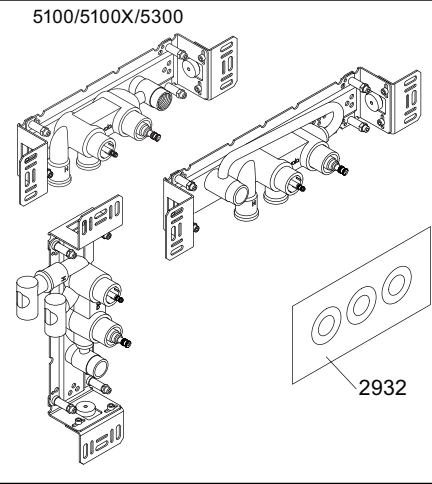

vola
Lunavej 2
DK-8700 Horsens
Tlf : + 45 7023 5500
sales@vola.com
www.vola.com

VOLA 5100
5100X, 5200V, 5300

Date May 22
Rev. 5
Sheet SB 10.51