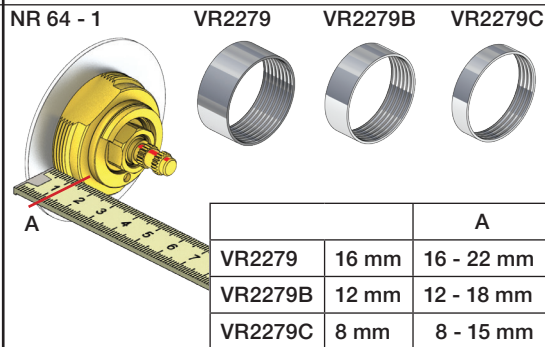

NR 51

NR 51 - 1

VR2279

VR2279B

VR2279C

	A	
VR2279	16 mm	16 - 22 mm
VR2279B	12 mm	12 - 18 mm
VR2279C	8 mm	8 - 15 mm

NR 51 - 2

NR 52

NR 52 - 1

NR 52 - 2

NR 64

NR 64 - 1

NR 52 - 3

Anti scald settings  
 Verbrühschutz  
 Skoldningssikring  
 Skållnings skydd  
 Broeien verzekeringen  
 Prévention des brûlures

NR 52 - 4

NR 64 - 2