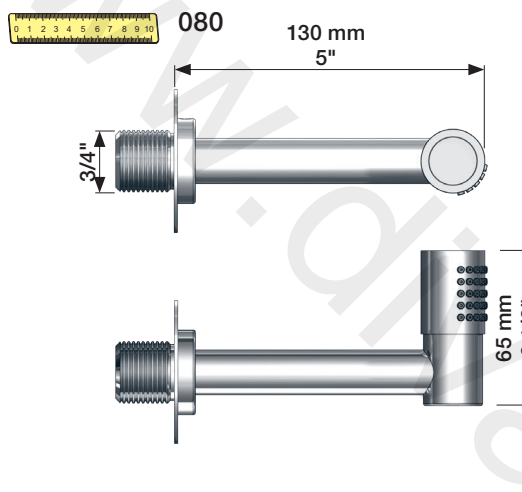

VOLA 080, 080D, 080DK, 080K, 080W

Fitting instruction
 Montageanleitung
 Monteringsvejledning
 Monteringsvægledning
 Montage hanledning
 Manuel de montage

Data	Bar:	1	2	3	4	5
081/081K	(l/min)	8	12	14	17	19
	(Gal/min)	2.1	3.2	3.7	4.5	5.0
081D	(l/min)	14	20	25	29	32
	(Gal/min)	3.7	5.3	6.6	7.7	8.5
080W	(l/min)	23	33	40	46	52
	(Gal/min)	6.1	8.6	11	12	14

Max. 65°C. 150°F

VR161:
 VR161K: 7 l/min - 1.8 Gal/min
 VR161D: 9 l/min - 2.5 Gal/min
 VR161F: 14 l/min - 3.7 Gal/min

VR161K

VR161D

VR161F

080W: Min. flow: 14 l/min - 3.7 Gal/min.

www.vola.com
 mnt_080_V1_40998355

vola

Extension Verlängerung Forlængerdele Förlängning Verlengstukken Modification

T Min. 3 mm
Max. 65 mm

Y Min. 48 mm
Max. 110 mm

T	Y	VR2019/2020
3 - 15 mm	110 - 98 mm	Std.
15 - 25 mm	98 - 88 mm	+10
25 - 35 mm	88 - 78 mm	+20
35 - 45 mm	78 - 68 mm	+30
45 - 55 mm	68 - 58 mm	+40
55 - 65 mm	58 - 48 mm	+50