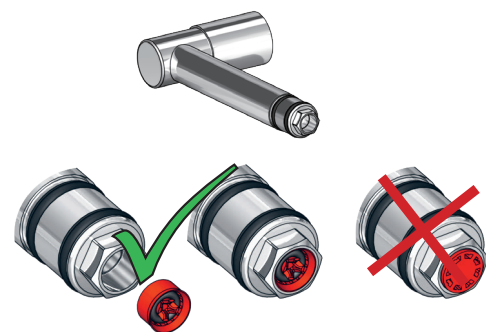

VOLA 080, 080D, 080DK, 080K, 080W

Fitting instruction
Montageanleitung
Monteringsvejledning
Monteringsvægledning
Montage hanledning
Manuel de montage

Data	Bar:	1	2	3	4	5
081/081K	(l/min)	8	12	14	17	19
	(Gal/min)	2.1	3.2	3.7	4.5	5.0
081D	(l/min)	14	20	25	29	32
	(Gal/min)	3.7	5.3	6.6	7.7	8.5
080W	(l/min)	23	33	40	46	52
	(Gal/min)	6.1	8.6	11	12	14

Max. 65°C. 150°F

VR161:
VR161K: 7 l/min - 1.8 Gal/min
VR161D: 9 l/min - 2.5 Gal/min
VR161F: 14 l/min - 3.7 Gal/min

VR161K

VR161D

VR161F

080W: Min. flow: 14 l/min - 3.7 Gal/min.