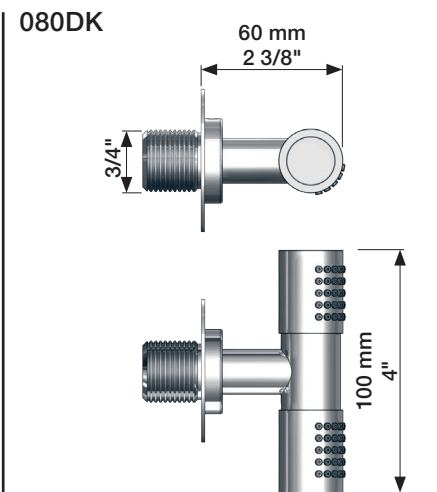

VOLA 080, 080D, 080DK, 080K, 080W

Fitting instruction
 Montageanleitung
 Monteringsvejledning
 Monteringsvægledning
 Montage hanledning
 Manuel de montage

Data	Bar:	1	2	3	4	5
081/081K	(l/min)	8	12	14	17	19
	(Gal/min)	2.1	3.2	3.7	4.5	5.0
081D	(l/min)	14	20	25	29	32
	(Gal/min)	3.7	5.3	6.6	7.7	8.5
080W	(l/min)	23	33	40	46	52
	(Gal/min)	6.1	8.6	11	12	14

Max. 65°C. 150°F

VR161:
 VR161K: 7 l/min - 1.8 Gal/min
 VR161D: 9 l/min - 2.5 Gal/min
 VR161F: 14 l/min - 3.7 Gal/min

VR161K

VR161D

VR161F

080W: Min. flow: 14 l/min - 3.7 Gal/min.

www.vola.com
 mnt_080_V1_40998355

vola

Extension Verlängerung Forlængerdele Förlängning Verlengstukken Modification

T Min. 3 mm
Max. 65 mm

Y Min. 48 mm
Max. 110 mm

T	Y	VR2019/2020
3 - 15 mm	110 - 98 mm	Std.
15 - 25 mm	98 - 88 mm	+10
25 - 35 mm	88 - 78 mm	+20
35 - 45 mm	78 - 68 mm	+30
45 - 55 mm	68 - 58 mm	+40
55 - 65 mm	58 - 48 mm	+50