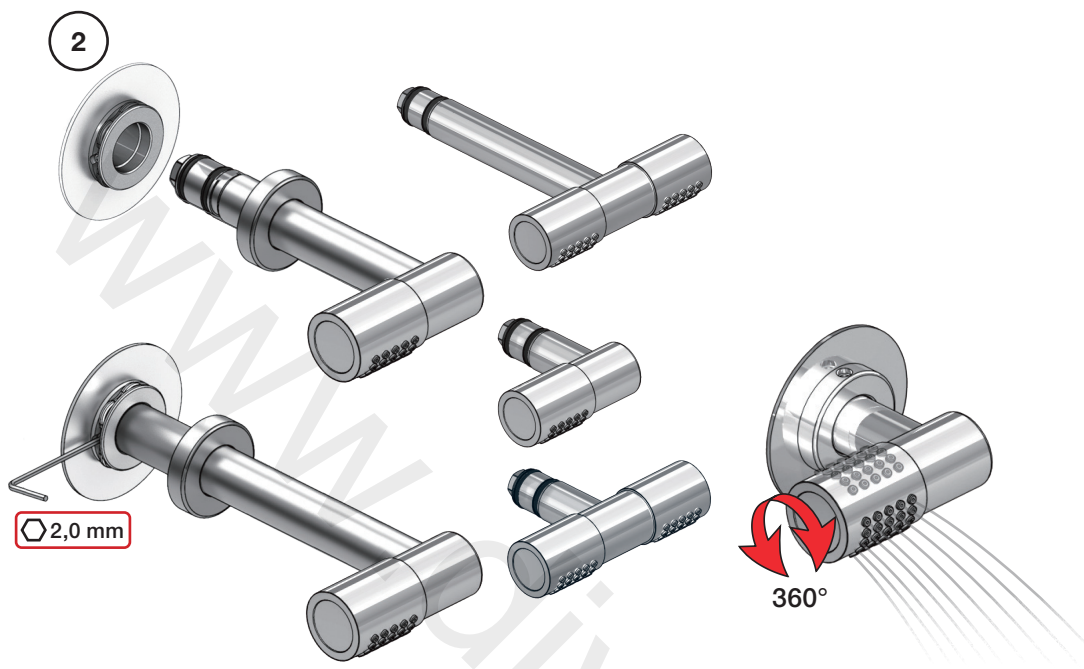

VOLA 080, 080D, 080DK, 080K, 080W

Fitting instruction
 Montageanleitung
 Monteringsvejledning
 Monteringsvægledning
 Montage hanledning
 Manuel de montage

Data	Bar:	1	2	3	4	5
081/081K	(l/min)	8	12	14	17	19
	(Gal/min)	2.1	3.2	3.7	4.5	5.0
081D	(l/min)	14	20	25	29	32
	(Gal/min)	3.7	5.3	6.6	7.7	8.5
080W	(l/min)	23	33	40	46	52
	(Gal/min)	6.1	8.6	11	12	14

Max. 65°C. 150°F

VR161:
 VR161K: 7 l/min - 1.8 Gal/min
 VR161D: 9 l/min - 2.5 Gal/min
 VR161F: 14 l/min - 3.7 Gal/min

VR161K

VR161D

VR161F

080W: Min. flow: 14 l/min - 3.7 Gal/min.

www.vola.com
 mnt_080_V1_40998355

vola

Extension Verlängerung Forlængerdele Förlängning Verlengstukken Modification

T Min. 3 mm
Max. 65 mm

Y Min. 48 mm
Max. 110 mm

T	Y	VR2019/2020
3 - 15 mm	110 - 98 mm	Std.
15 - 25 mm	98 - 88 mm	+10
25 - 35 mm	88 - 78 mm	+20
35 - 45 mm	78 - 68 mm	+30
45 - 55 mm	68 - 58 mm	+40
55 - 65 mm	58 - 48 mm	+50