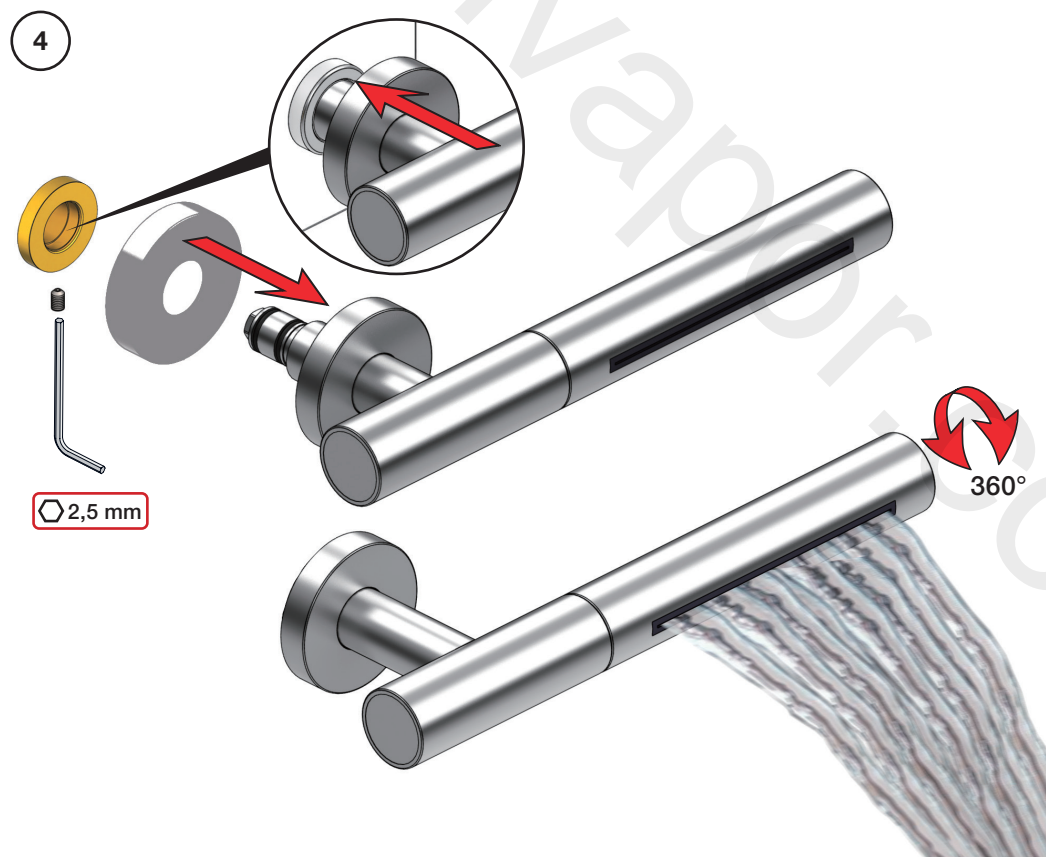

vola

Extension Verlängerung Forlængerdele Förlängning Verlengstukken Modification

T Min. 3 mm
Max. 65 mm

Y Min. 48 mm
Max. 110 mm

T	Y	VR2019/2020
3 - 15 mm	110 - 98 mm	Std.
15 - 25 mm	98 - 88 mm	+10
25 - 35 mm	88 - 78 mm	+20
35 - 45 mm	78 - 68 mm	+30
45 - 55 mm	68 - 58 mm	+40
55 - 65 mm	58 - 48 mm	+50