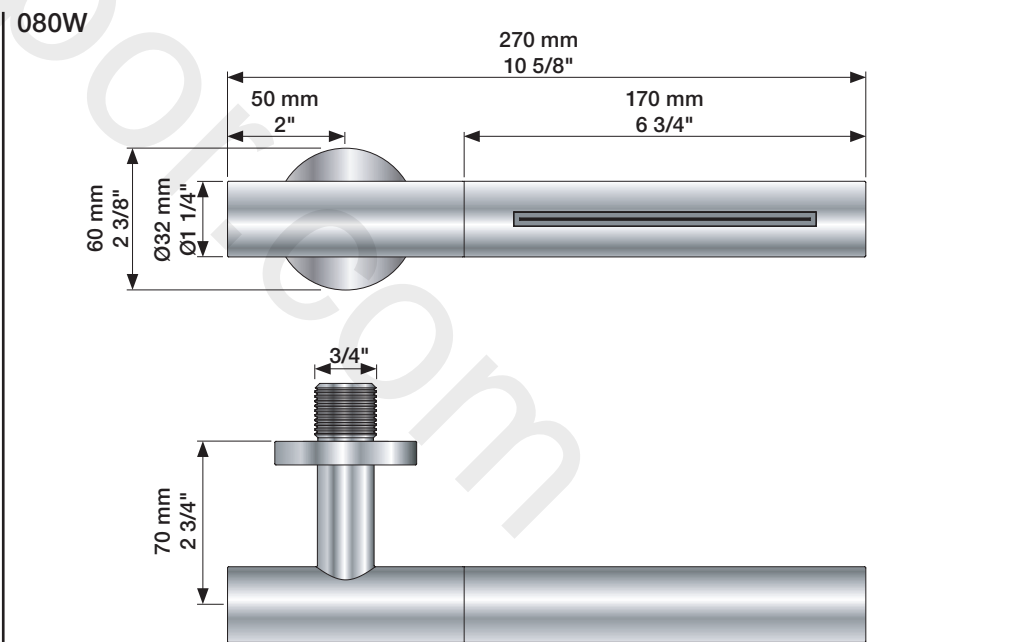

VOLA 080, 080D, 080DK, 080K, 080W

Fitting instruction
 Montageanleitung
 Monteringsvejledning
 Monteringsvægledning
 Montage hanledning
 Manuel de montage

Data	Bar:	1	2	3	4	5
081/081K	(l/min)	8	12	14	17	19
	(Gal/min)	2.1	3.2	3.7	4.5	5.0
081D	(l/min)	14	20	25	29	32
	(Gal/min)	3.7	5.3	6.6	7.7	8.5
080W	(l/min)	23	33	40	46	52
	(Gal/min)	6.1	8.6	11	12	14

Max. 65°C. 150°F

VR161:
 VR161K: 7 l/min - 1.8 Gal/min
 VR161D: 9 l/min - 2.5 Gal/min
 VR161F: 14 l/min - 3.7 Gal/min

VR161K

VR161D

VR161F

080W: Min. flow: 14 l/min - 3.7 Gal/min.

www.vola.com
 mnt_080_V1_40998355

vola

Extension Verlängerung Forlængerdele Förlängning Verlengstukken Modification

T Min. 3 mm
Max. 65 mm

Y Min. 48 mm
Max. 110 mm

T	Y	VR2019/2020
3 - 15 mm	110 - 98 mm	Std.
15 - 25 mm	98 - 88 mm	+10
25 - 35 mm	88 - 78 mm	+20
35 - 45 mm	78 - 68 mm	+30
45 - 55 mm	68 - 58 mm	+40
55 - 65 mm	58 - 48 mm	+50