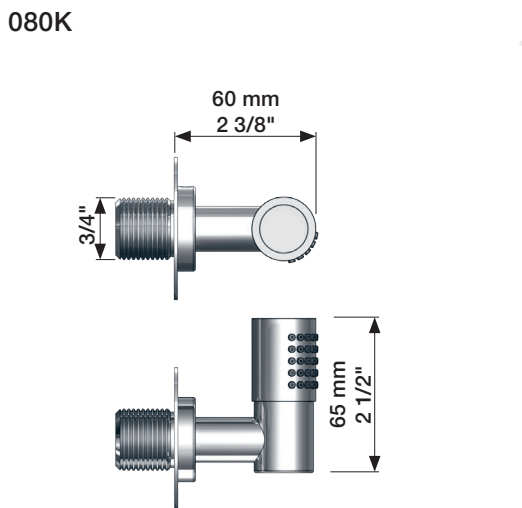

VOLA 080, 080D, 080DK, 080K, 080W

Fitting instruction
 Montageanleitung
 Monteringsvejledning
 Monteringsvægledning
 Montage hanledning
 Manuel de montage

Data	Bar:	1	2	3	4	5
081/081K	(l/min)	8	12	14	17	19
	(Gal/min)	2.1	3.2	3.7	4.5	5.0
081D	(l/min)	14	20	25	29	32
	(Gal/min)	3.7	5.3	6.6	7.7	8.5
080W	(l/min)	23	33	40	46	52
	(Gal/min)	6.1	8.6	11	12	14

Max. 65°C. 150°F

VR161:
 VR161K: 7 l/min - 1.8 Gal/min
 VR161D: 9 l/min - 2.5 Gal/min
 VR161F: 14 l/min - 3.7 Gal/min

VR161K

VR161D

VR161F

080W: Min. flow: 14 l/min - 3.7 Gal/min.

www.vola.com
 mnt_080_V1_40998355

vola

Extension Verlängerung Forlængerdele Förlängning Verlengstukken Modification

T Min. 3 mm
Max. 65 mm

Y Min. 48 mm
Max. 110 mm

T	Y	VR2019/2020
3 - 15 mm	110 - 98 mm	Std.
15 - 25 mm	98 - 88 mm	+10
25 - 35 mm	88 - 78 mm	+20
35 - 45 mm	78 - 68 mm	+30
45 - 55 mm	68 - 58 mm	+40
55 - 65 mm	58 - 48 mm	+50