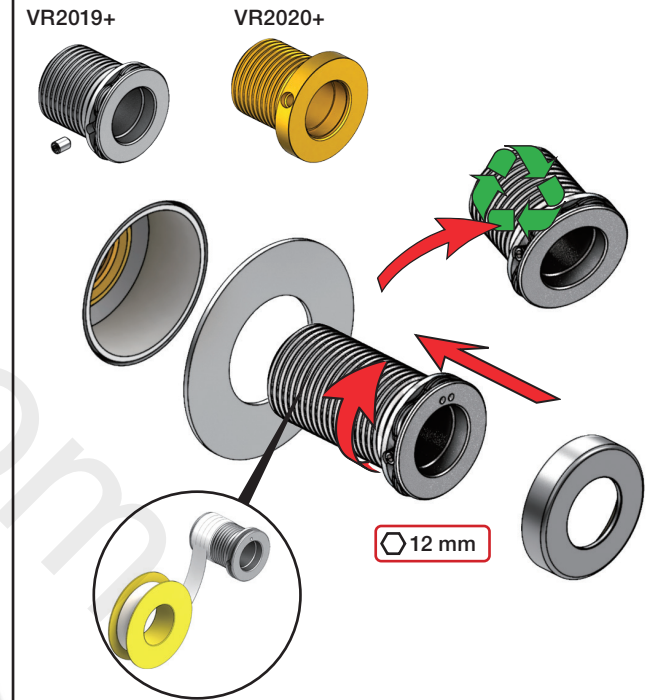

VOLA 080, 080D, 080DK, 080K, 080W

Fitting instruction
 Montageanleitung
 Monteringsvejledning
 Monteringsvægledning
 Montage hanledning
 Manuel de montage

Data	Bar:	1	2	3	4	5
081/081K	(l/min)	8	12	14	17	19
	(Gal/min)	2.1	3.2	3.7	4.5	5.0
081D	(l/min)	14	20	25	29	32
	(Gal/min)	3.7	5.3	6.6	7.7	8.5
080W	(l/min)	23	33	40	46	52
	(Gal/min)	6.1	8.6	11	12	14

vola

Extension Verlängerung Forlængerdele Förlängning Verlengstukken Modification

T Min. 3 mm
Max. 65 mm

Y Min. 48 mm
Max. 110 mm

T	Y	VR2019/2020
3 - 15 mm	110 - 98 mm	Std.
15 - 25 mm	98 - 88 mm	+10
25 - 35 mm	88 - 78 mm	+20
35 - 45 mm	78 - 68 mm	+30
45 - 55 mm	68 - 58 mm	+40
55 - 65 mm	58 - 48 mm	+50