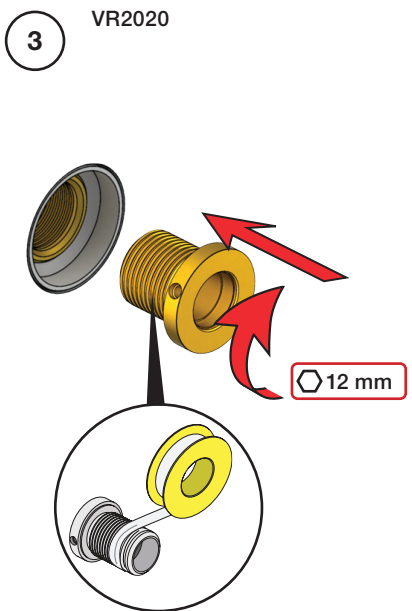

VOLA 080, 080D, 080DK, 080K, 080W

Fitting instruction
 Montageanleitung
 Monteringsvejledning
 Monteringsvægledning
 Montage hanledning
 Manuel de montage

Data	Bar:	1	2	3	4	5
081/081K	(l/min)	8	12	14	17	19
	(Gal/min)	2.1	3.2	3.7	4.5	5.0
081D	(l/min)	14	20	25	29	32
	(Gal/min)	3.7	5.3	6.6	7.7	8.5
080W	(l/min)	23	33	40	46	52
	(Gal/min)	6.1	8.6	11	12	14

vola

Extension Verlängerung Forlængerdele Förlängning Verlengstukken Modification

T Min. 3 mm
Max. 65 mm

Y Min. 48 mm
Max. 110 mm

T	Y	VR2019/2020
3 - 15 mm	110 - 98 mm	Std.
15 - 25 mm	98 - 88 mm	+10
25 - 35 mm	88 - 78 mm	+20
35 - 45 mm	78 - 68 mm	+30
45 - 55 mm	68 - 58 mm	+40
55 - 65 mm	58 - 48 mm	+50