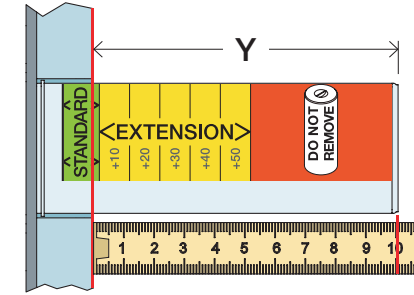

vola

Extension Verlängerung Forlængerdele Förlängning Verlengstukken Modification

T Min. 3 mm
Max. 65 mm

Y Min. 48 mm
Max. 110 mm

T	Y	VR2019/2020
3 - 15 mm	110 - 98 mm	Std.
15 - 25 mm	98 - 88 mm	+10
25 - 35 mm	88 - 78 mm	+20
35 - 45 mm	78 - 68 mm	+30
45 - 55 mm	68 - 58 mm	+40
55 - 65 mm	58 - 48 mm	+50