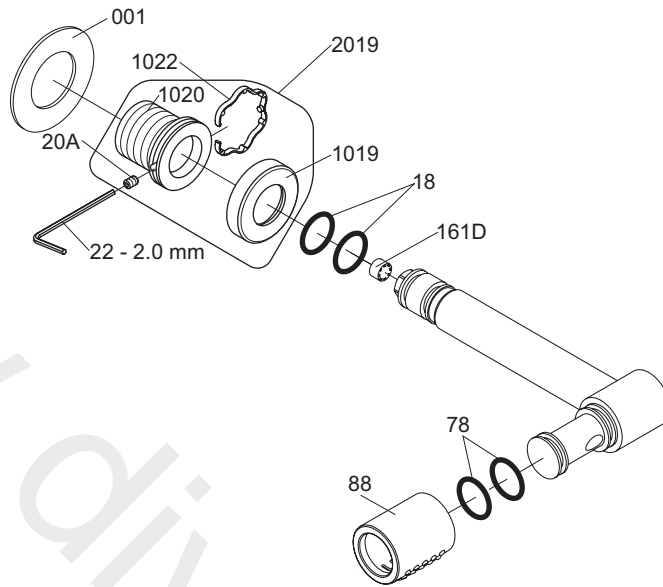

VOLA 080, 080D, 080DK, 080K, 080W

Fitting instruction
 Montageanleitung
 Monteringsvejledning
 Monteringsvægledning
 Montage hanledning
 Manuel de montage

Data	Bar:	1	2	3	4	5
081/081K	(l/min)	8	12	14	17	19
	(Gal/min)	2.1	3.2	3.7	4.5	5.0
081D	(l/min)	14	20	25	29	32
	(Gal/min)	3.7	5.3	6.6	7.7	8.5
080W	(l/min)	23	33	40	46	52
	(Gal/min)	6.1	8.6	11	12	14

vola

Extension Verlängerung Forlængerdele Förlängning Verlengstukken Modification

T Min. 3 mm
Max. 65 mm

Y Min. 48 mm
Max. 110 mm

T	Y	VR2019/2020
3 - 15 mm	110 - 98 mm	Std.
15 - 25 mm	98 - 88 mm	+10
25 - 35 mm	88 - 78 mm	+20
35 - 45 mm	78 - 68 mm	+30
45 - 55 mm	68 - 58 mm	+40
55 - 65 mm	58 - 48 mm	+50