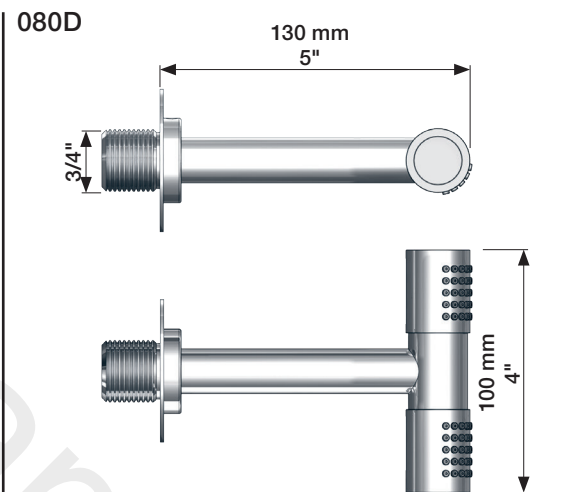

VOLA 080, 080D, 080DK, 080K, 080W

Fitting instruction
 Montageanleitung
 Monteringsvejledning
 Monteringsvægledning
 Montage hanledning
 Manuel de montage

Data	Bar:	1	2	3	4	5
081/081K	(l/min)	8	12	14	17	19
	(Gal/min)	2.1	3.2	3.7	4.5	5.0
081D	(l/min)	14	20	25	29	32
	(Gal/min)	3.7	5.3	6.6	7.7	8.5
080W	(l/min)	23	33	40	46	52
	(Gal/min)	6.1	8.6	11	12	14

Max. 65°C. 150°F

VR161:
 VR161K: 7 l/min - 1.8 Gal/min
 VR161D: 9 l/min - 2.5 Gal/min
 VR161F: 14 l/min - 3.7 Gal/min

VR161K

VR161D

VR161F

080W: Min. flow: 14 l/min - 3.7 Gal/min.

www.vola.com
 mnt_080_V1_40998355

vola

Extension Verlängerung Forlængerdele Förlängning Verlengstukken Modification

T Min. 3 mm
Max. 65 mm

Y Min. 48 mm
Max. 110 mm

T	Y	VR2019/2020
3 - 15 mm	110 - 98 mm	Std.
15 - 25 mm	98 - 88 mm	+10
25 - 35 mm	88 - 78 mm	+20
35 - 45 mm	78 - 68 mm	+30
45 - 55 mm	68 - 58 mm	+40
55 - 65 mm	58 - 48 mm	+50