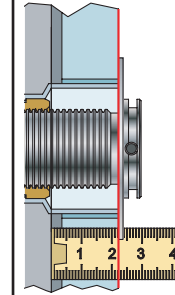

VOLA 080, 080D, 080DK, 080K, 080W

Fitting instruction
 Montageanleitung
 Monteringsvejledning
 Monteringsvægledning
 Montage hanledning
 Manuel de montage

Data	Bar:	1	2	3	4	5
081/081K	(l/min)	8	12	14	17	19
	(Gal/min)	2.1	3.2	3.7	4.5	5.0
081D	(l/min)	14	20	25	29	32
	(Gal/min)	3.7	5.3	6.6	7.7	8.5
080W	(l/min)	23	33	40	46	52
	(Gal/min)	6.1	8.6	11	12	14

Max. 65°C. 150°F

VR161:
 VR161K: 7 l/min - 1.8 Gal/min
 VR161D: 9 l/min - 2.5 Gal/min
 VR161F: 14 l/min - 3.7 Gal/min

VR161K

VR161D

VR161F

080W: Min. flow: 14 l/min - 3.7 Gal/min.

www.vola.com
 mnt_080_V1_40998355

vola

Extension Verlängerung Forlængerdele Förlängning Verlengstukken Modification

T Min. 3 mm
Max. 65 mm

Y Min. 48 mm
Max. 110 mm

T	Y	VR2019/2020
3 - 15 mm	110 - 98 mm	Std.
15 - 25 mm	98 - 88 mm	+10
25 - 35 mm	88 - 78 mm	+20
35 - 45 mm	78 - 68 mm	+30
45 - 55 mm	68 - 58 mm	+40
55 - 65 mm	58 - 48 mm	+50